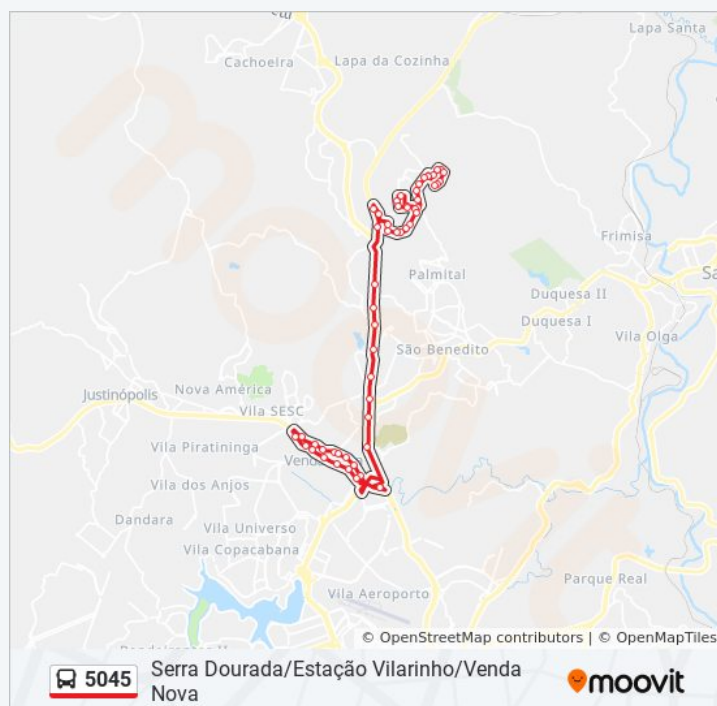

Mg-010, Km 13 Sul

Av. Vilarinho, 1420 | Shopping Norte

Avenida Vilarinho 1616

Av. Vilarinho, 1900

Av. Vilarinho, 2060

Duração da viagem: 40 min

Resumo da linha:

Av. Vilarinho, 2520