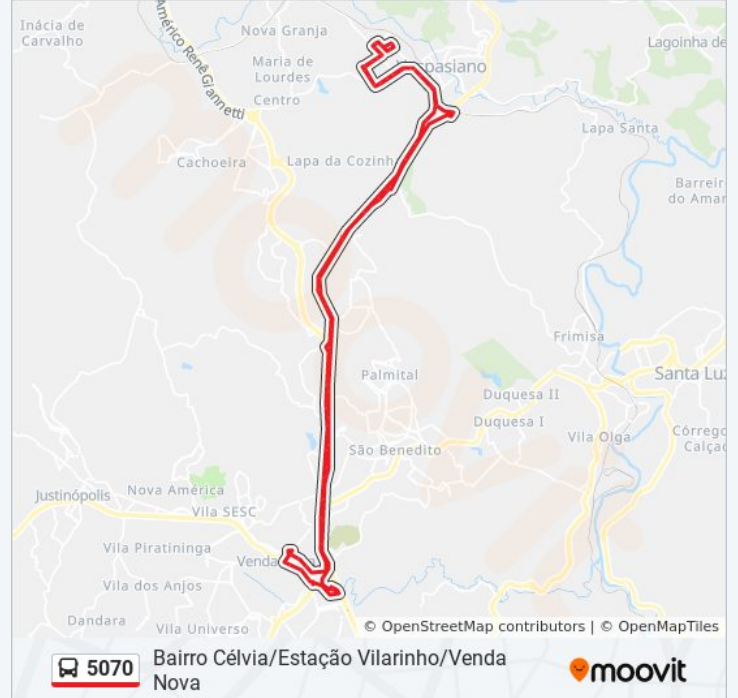

Mg-010 Km 17.7 | Posto De Combustível Ale

Mg-010, Km 17 Sul | Posto Da Polícia Militar Rodoviária

Mg-010, Km 16,5 Sul | Trevo Do Bairro Morro Alto

Mg-010, Km 15,8 Sul | Acesso À Cidade Administrativa

Mg-010, Km 14,9 Sul

Mg-010, Km 14,4 Sul

Mg-010, Km 13,9 Sul

Mg-010, Km 13 Sul

Av. Vilarinho, 1420 | Shopping Norte

Avenida Vilarinho 1616

Av. Vilarinho, 1900

Rua Padre Pedro Pinto, 979 | Central Lanches

Rua Padre Pedro Pinto, 645 | Praça Da Matriz (Exceto Suplementar)

Rua Padre Pedro Pinto, 281 | Antes Do Life Plus

Terminal Vilarinho | Move Metropolitano - Setor Norte, Plataforma C4

Rod Papa Joao Paulo II 240

Mg-010, Km 13,1 Norte | Cemitério Bosque Da Esperança

Mg-010, Km 13.8 | Strada Fiat/Car Big

Mg-010, Km 18,2 Norte | Acesso Ao Bairro Santa Clara

Mg-010, Km 18,6 Norte

Mg-010, Km 19 Norte | Acesso À Vila Esportiva

Mg-010, Km 19,5 Norte

Mg-010, Km 20,9 Norte

Mg-010, Km 22 Norte

Mg-010, Km 22,5 Norte