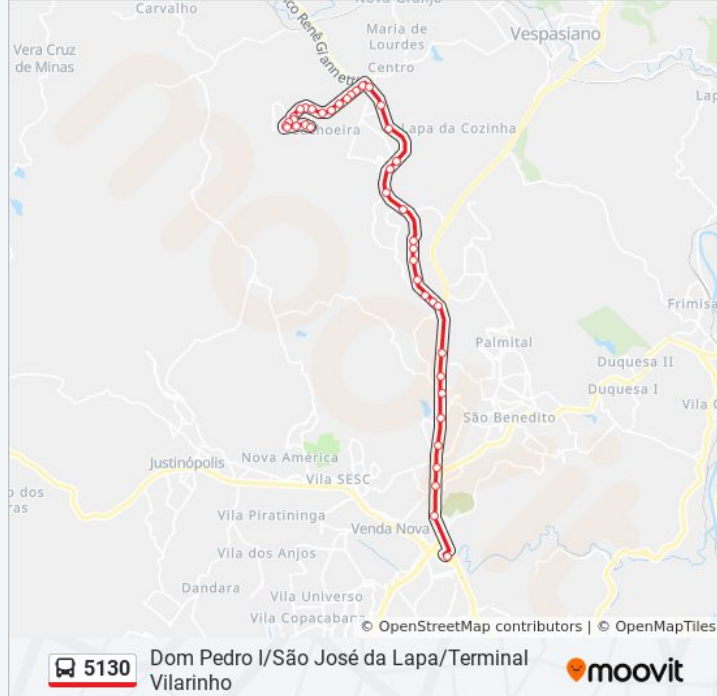

78 pontos

[VER OS HORÁRIOS DA LINHA](#)

Av. Nicolau Elias Simão, 440 | Ponto Final Das Linhas Do Dom Pedro I

Rua Maria Lígia Viana Molinari, 108

Rua Maria Lígia Viana Molinari, 362-430

Rua Maria Lígia Viana Molinari, 950

Informações da linha de ônibus 5130

Sentido: Só Ida: Dom Pedro I Terminal Vilarinho (R.I.)

Paradas: 41

Duração da viagem: 31 min

Resumo da linha:

Rua Gov. Milton Campos, 497

Rua Gov. Milton Campos, 319

Rua Gov. Milton Campos, 15

Mg-010 Km 17.7 | Posto De Combustível Ale

Mg-010, Km 17 Sul | Posto Da Polícia Militar Rodoviária

Mg-010, Km 16,5 Sul | Trevo Do Bairro Morro Alto

Mg-010, Km 15,8 Sul | Acesso À Cidade Administrativa

Mg-010, Km 14,9 Sul

Mg-010, Km 14,4 Sul

Mg-010, Km 13,9 Sul

Mg-010, Km 13 Sul

Terminal Vilarinho | Só Desembarque Plataforma B (Linhas Encerrando Viagem)

Os horários e os mapas do itinerário da linha de ônibus 5130 estão disponíveis, no formato PDF offline, no site: moovitapp.com. Use o [Moovit App](#) e viaje de transporte público por Belo Horizonte e Região! Com o Moovit você poderá ver os horários em tempo real dos ônibus, trem e metrô, e receber direções passo a passo durante todo o percurso!