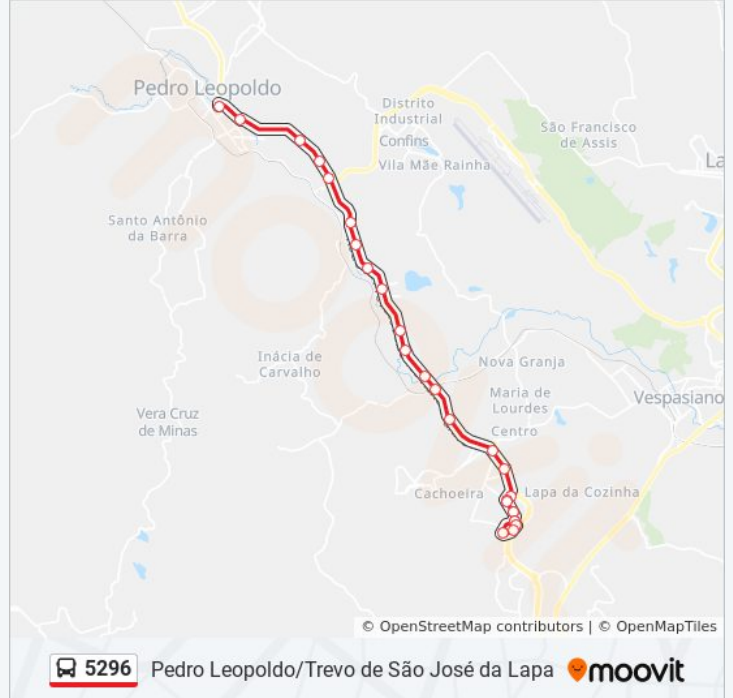

5296

Pedro Leopoldo/Trevo de São José da Lapa

Use O App

A linha de ônibus 5296 | (Pedro Leopoldo/Trevo de São José da Lapa) tem 1 itinerário.

(1) Pedro Leopoldo Vespasiano | Via Viaduto ICAL: 06:20

Use o aplicativo do Moovit para encontrar a estação de ônibus da linha 5296 mais perto de você e descubra quando chegará a próxima linha de ônibus 5296.

**Sentido: Pedro Leopoldo Vespasiano | Via Viaduto ICAL**

39 pontos

[VER OS HORÁRIOS DA LINHA](#)

Terminal Rodoviário De Pedro Leopoldo |  
Plataforma E7

Rua Pref. Cecé, 730

Mg-424, Km 18 Sul

Mg-424, Km 17,3 Sul

### Informações da linha de ônibus 5296

**Sentido:** Pedro Leopoldo Vespasiano | Via  
Viaduto ICAL

**Paradas:** 39

**Duração da viagem:** 45 min

**Resumo da linha:**

Rua Nsa. De Lourdes, 221

Rua Dona Mariana Da Costa 59

Av. Pref. Sebastião Fernandes, 76

Av. Pref. Sebastião Fernandes, 412

Av. Pref. Sebastião Fernandes, 800

Rodoviária De Vespasiano | Desembarque

Os horários e os mapas do itinerário da linha de ônibus 5296 estão disponíveis, no formato PDF offline, no site: [moovitapp.com](https://moovitapp.com). Use o [Moovit App](#) e viaje de transporte público por Belo Horizonte e Região! Com o Moovit você poderá ver os horários em tempo real dos ônibus, trem e metrô, e receber direções passo a passo durante todo o percurso!