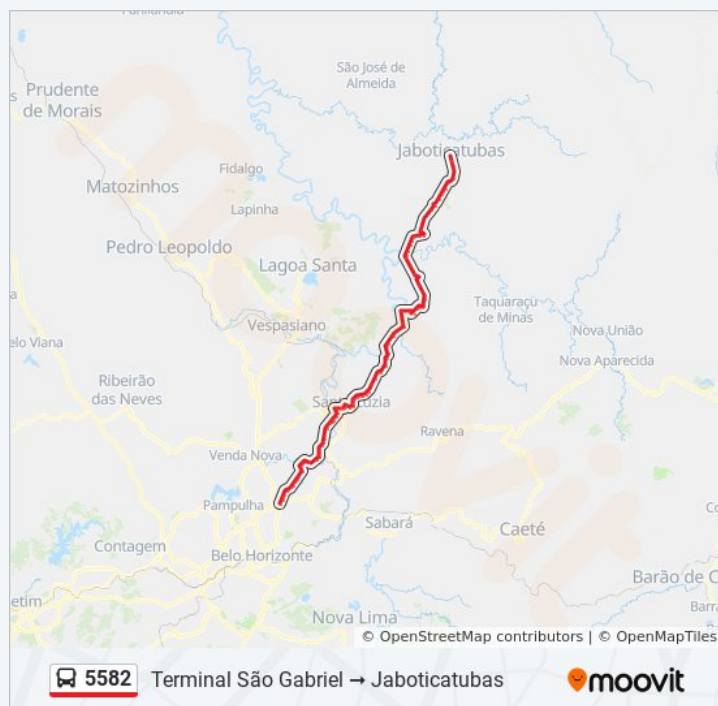

Av. Dr. Vicente Araújo, 575

Sábado

07:00 - 20:20

Informações da linha de ônibus 5582

Sentido: Terminal São Gabriel → Jaboticatubas

Paradas: 108

Duração da viagem: 136 min

Resumo da linha: