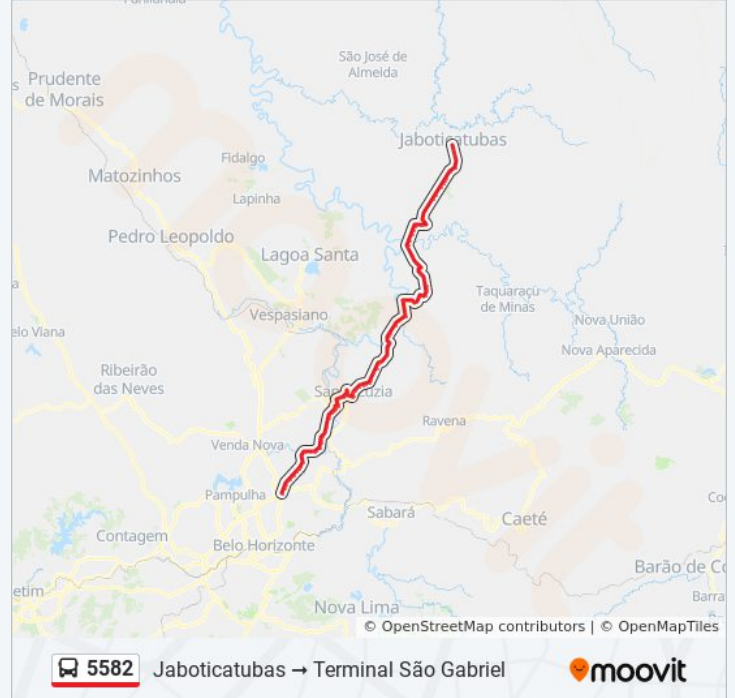

Mg-020, Km 49,2 Sul

Mg-020, Km 49 Sul

Mg-020, Km 47,6 Sul

Mg-020, Km 46,7 Sul

Mg-020, Km 46,4 Sul

Mg-020, Km 45,2 Sul

Mg-020, Km 45 Sul

Mg-020, Km 44,4 Sul

Mg-020, Km 43,7 Sul

Mg-020, Km 43,5 Sul

Mg-020, Km 43,1 Sul

Mg-020, Km 42,6 Sul

Mg-020, Km 42,2 Sul

Mg-020, Km 41,6 Sul

Mg-020, Km 41 Sul

Mg-020, Km 40,2 Sul

Mg-020, Km 39,5 Sul

Mg-020, Km 38 Sul

Mg-020, Km 37,4 Sul | Entr. Lmg-855 Para
Taquaraçu De Minas

Mg-020, Km 35,9 Sul

Mg-020, Km 34,7 Sul

Mg-020, Km 34,4 Sul

Mg-020, Km 33,7 Sul

Mg-020, Km 32,9 Sul

Mg-020, Km 32 Sul

Mg-020, Km 31 Sul

Mg-020, Km 30,7 Sul

Mg-020, Km 30,1 Sul

Mg-020, Km 29,5 Sul

Av. Barão De Macaúbas, 1805

Av. Barão De Macaúbas, 1555

Rua Geraldo Teixeira Da Costa, 985