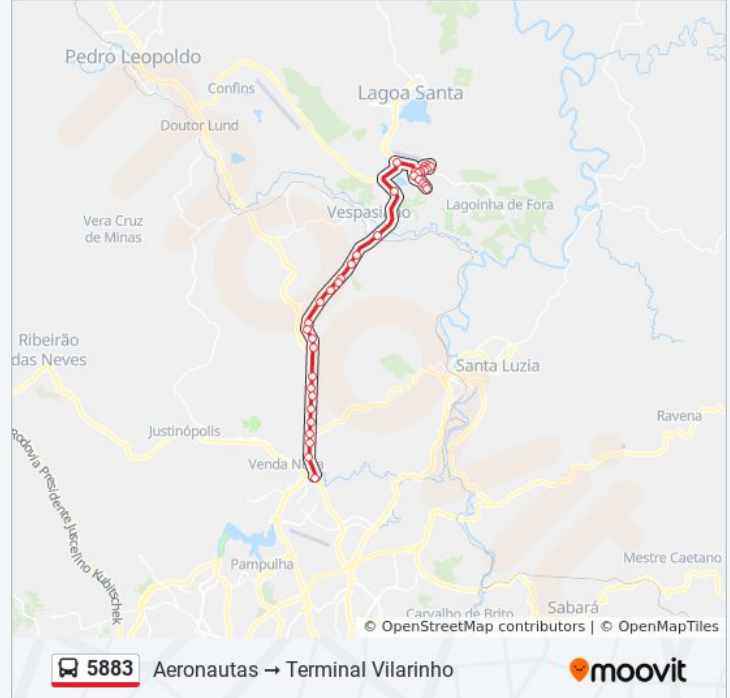

Mg-010, Km 22 Sul

Mg-010, Km 21 Sul

Mg-010, Km 20 Sul

Mg-010, Km 19,5 Sul

Mg-010, Km 18,8 Sul | Acesso Ao Bairro Jardim Da Glória

Mg-010, Km 18,3 Sul | Acesso Ao Bairro Santa Clara

Mg-010 Km 17.7 | Posto De Combustível Ale

Mg-010, Km 17 Sul | Posto Da Polícia Militar Rodoviária

Mg-010, Km 16,5 Sul | Trevo Do Bairro Morro Alto

Mg-010, Km 15,8 Sul | Acesso À Cidade Administrativa

Mg-010, Km 14,9 Sul

Mg-010, Km 14,4 Sul

Mg-010, Km 13,9 Sul

Mg-010, Km 13 Sul

Terminal Vilarinho | Move Metropolitano - Setor Norte, Plataforma C1

Sentido: Terminal Vilarinho Aeronautas

38 pontos

[VER OS HORÁRIOS DA LINHA](#)

Terminal Vilarinho | Move Metropolitano - Setor Norte, Plataforma C5

Informações da linha de ônibus 5883

Sentido: Terminal Vilarinho Aeronautas

Paradas: 38

Mg-010 Km 17,4 | Passarela De Acesso Ao Gávea
2 Antes Do Posto Ale

Mg-010, Km 18,2 Norte | Acesso Ao Bairro Santa Clara