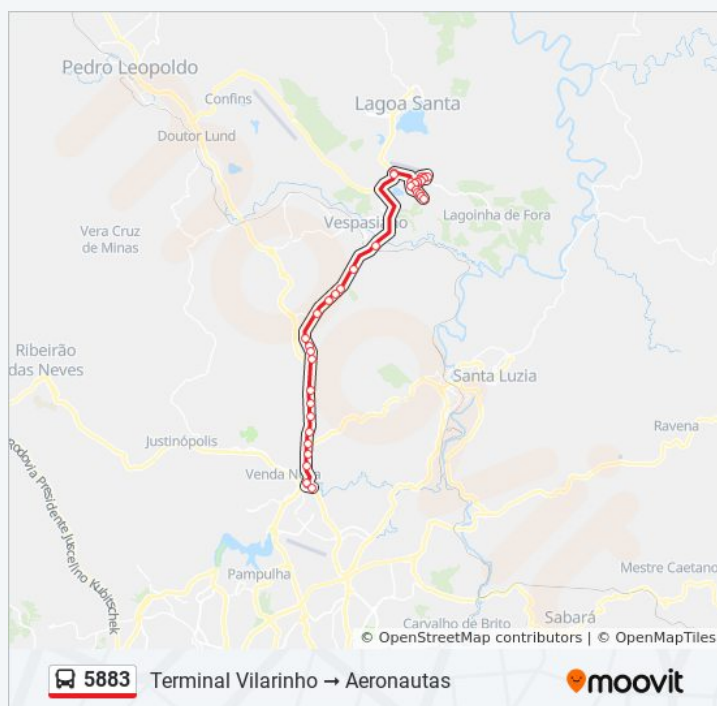

Informações da linha de ônibus 5883

Sentido: Terminal Vilarinho Aeronautas

Paradas: 38

Mg-010 Km 17,4 | Passarela De Acesso Ao Gávea
2 Antes Do Posto Ale

Mg-010, Km 18,2 Norte | Acesso Ao Bairro Santa Clara

Mg-010, Km 26,1 Norte

Av. Salgado Filho, 1373

Avenida 1, 181-799

Avenida Um, 181-799

Rua Bartolomeu Bueno, 160

Avenida Lagoinha, 2-92

Rua Bagatele, 84

Rua Coronel Dirceu P Guimarães, 164-240

Rua Coronel Dirceu P Guimarães, 414

Rua Ícaro, 111

Avenida Lagoinha, 433-455

Avenida Lagoinha, 260

Avenida Lagoinha, 1-91

Rua Bartolomeu Bueno, 213

Avenida Um, 85

Rua Cinco, 118-164

Rua Três, 72-106

Avenida Dois, 150

Avenida Dois, 276

Avenida Dois, 425-463

Duração da viagem: 40 min
Resumo da linha:

Os horários e os mapas do itinerário da linha de ônibus 5883 estão

disponíveis, no formato PDF offline, no site: moovitapp.com. Use o [Moovit App](#) e viaje de transporte público por Belo Horizonte e Região! Com o Moovit você poderá ver os horários em tempo real dos ônibus, trem e metrô, e receber direções passo a passo durante todo o percurso!