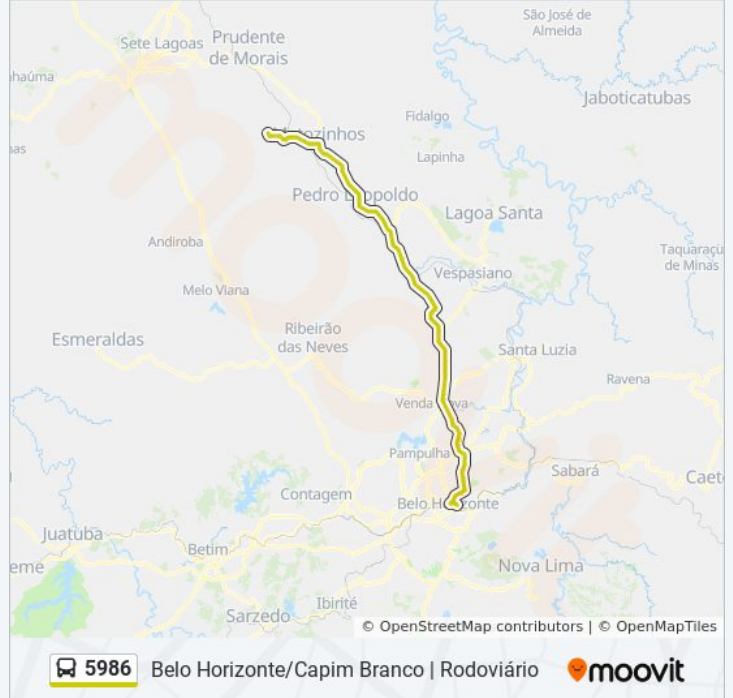

Avenida Cristiano Machado, 8050 | Estação
Primeiro De Maio

Av. Cristiano Machado, 8952

Av. Cristiano Machado, 9366

Av. Cristiano Machado, 9540 | Estação
Waldomiro Lobo

Av. Cristiano Machado, 9708 Com Av.
Saramenha

Av. Cristiano Machado, 9826

Av. Cristiano Machado, 10050 | Garagem Auto
Omnibus Floramar

Av. Cristiano Machado, 10550 | San Marino

Av. Cristiano Machado, 10390 | Estação Floramar

Av. Cristiano Machado, 10732 | Apoio Mineiro

Av. Cristiano Machado, 11010 | Madeireira Monte
Carmelo

Av. Cristiano Machado, 11338 | Subestação
Cemig

Av. Cristiano Machado, 11586 | Mac Donald's

Catedral Metropolitana, Passarela De Acesso Ao
Shopping Estação

Mg-010, Km 13,1 Norte | Cemitério Bosque Da
Esperança

Mg-010, Km 13.8 | Strada Fiat/Car Big

Mg-010 Km 14.3 | Trevo São Benedito

Mg-010, Km 15 Norte | Trincheira Oscar
Niemeyer

Mg-010, Km 16 Norte | Acesso À Cidade
Administrativa/Bairro Canaã

Mg-010 Km 16.7 | Trevo Do Bairro Morro Alto

Mg-010 Km 17.4 | Passarela De Acesso Ao
Gávea 2 Antes Do Posto Ale

Mg-424, Km 1 Norte

Mg-424, Km 1,2 Norte

Mg-424, Km 1,7 Norte

Mg-424, Km 2,3 Norte

Mg-424, Km 2,7 Norte

Mg-424, Km 3,4 Norte | Cidade Do Galo