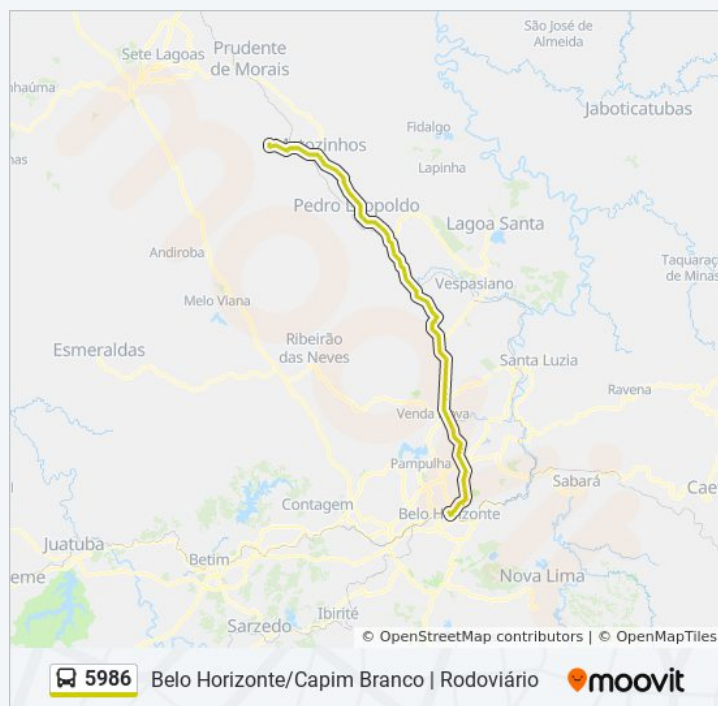

Av. Caio Martins, 1420

Av. A, 75

Av. A, 440

Av. A, 535

Mg-424, Km 25,6 Sul | Bairro Tibira

Mg-424, Km 25,2 Sul

Mg-424, Km 25,1 Sul

Mg-424, Km 24 Sul

Mg-424, Km 22,8 Sul | Trevo Da Lagoa De Santo Antônio

Mg-424, Km 20,2 Sul

Sábado

05:00 - 15:15

Informações da linha de ônibus 5986

Sentido: Capim Branco B.H. | Rodoviário

Paradas: 97

Duração da viagem: 127 min

Resumo da linha:

Mg-424, Km 18 Sul

Mg-424, Km 17,3 Sul

Mg-424, Km 16,8 Sul

Mg-424, Km 15,4 Sul

Mg-424, Km 14,8 Sul

Mg-424, Km 14,1 Sul

Mg-424, Km 13,4 Sul