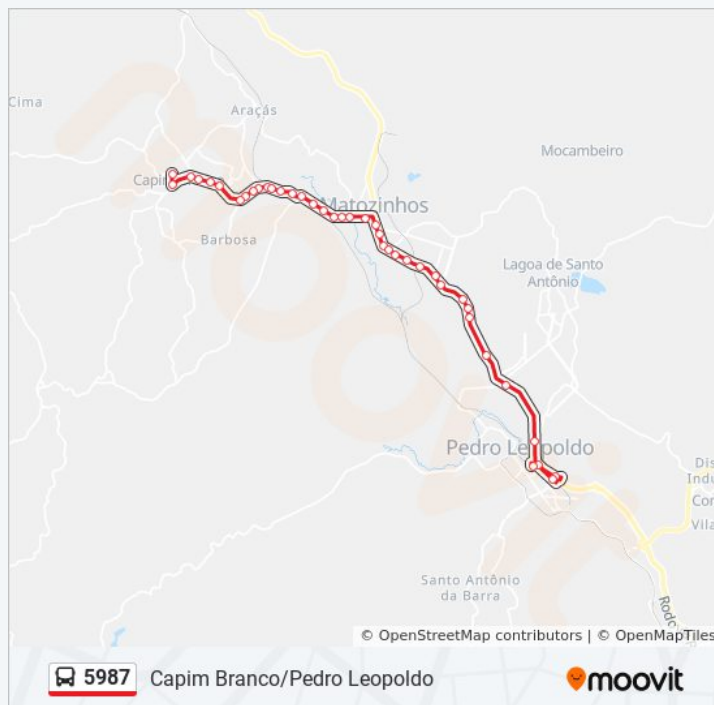

### Informações da linha de ônibus 5987

**Sentido:** Pedro Leopoldo → Capim Branco

**Paradas:** 40

**Duração da viagem:** 40 min

**Resumo da linha:**

Av. Juscelino Kubitschek De Oliveira, 1860

Av. Juscelino Kubitschek De Oliveira, 1700

### **Sentido: Pedro Leopoldo Capim Branco (Via Araçás)**

74 pontos

[VER OS HORÁRIOS DA LINHA](#)

Terminal Rodoviário De Pedro Leopoldo |  
Plataforma E6

Rua Pref. Cecé, 730

Mg-424, Km 19,7 Norte

Mg-424, Km 21 Norte