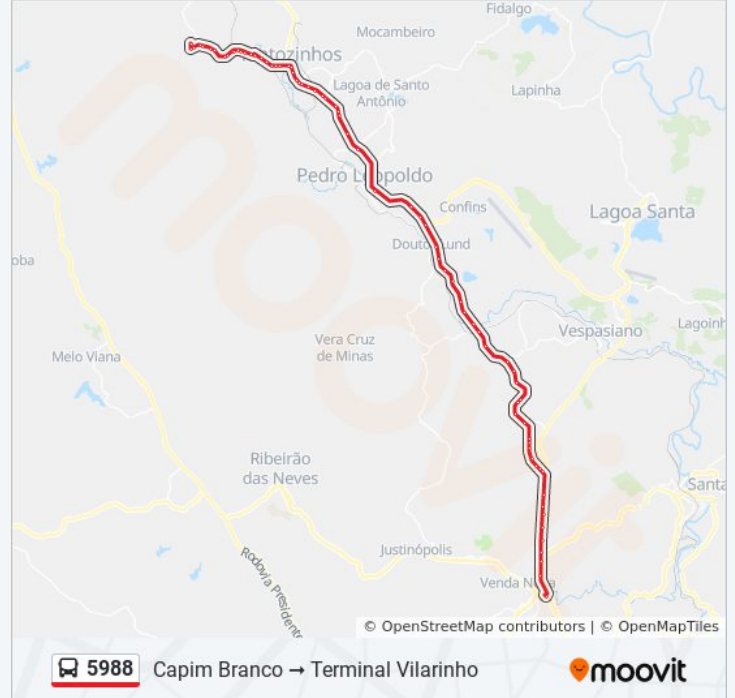

Mg-424, Km 25,2 Sul

Mg-424, Km 25,1 Sul

Mg-424, Km 24 Sul

Mg-424, Km 22,8 Sul | Trevo Da Lagoa De Santo Antônio

Mg-424, Km 20,2 Sul

Mg-424, Km 18 Sul

Mg-424, Km 17,3 Sul

Mg-424, Km 16,8 Sul

Mg-424, Km 15,4 Sul

Mg-424, Km 14,8 Sul

Mg-424, Km 14,1 Sul

Mg-424, Km 13,4 Sul

Mg-424, Km 12,1 Sul

Mg-424, Km 11,5 Sul

Mg-424, Km 10,6 Sul

Mg-424, Km 10 Sul | Acesso A Inácia De Carvalho

Mg-424, Km 9,2 Sul

Mg-424, Km 8,6 Sul | Trevo De São José Da Lapa

Mg-424, Km 8,1 Sul | Passarela Da Vila Ical

Mg-424, Km 7,4 Sul | Trevo Da Ical

Mg-424, Km 6,1 Sul | Bairro Jardim Encantado

Mg-424, Km 5,7 Sul

Mg-424, Km 5 Sul | Bairro Bela Vista

Mg-424 Rod. Pref. Américo Renê Giannetti, Km 4,2 Sul - Kartódromo

Mg-424, Km 3,2 Sul | Cidade Do Galo

Mg-424, Km 3 Sul

Mg-424, Km 2,4 Sul

Mg-424, Km 1,8 Sul

Mg-424, Km 1,3 Sul