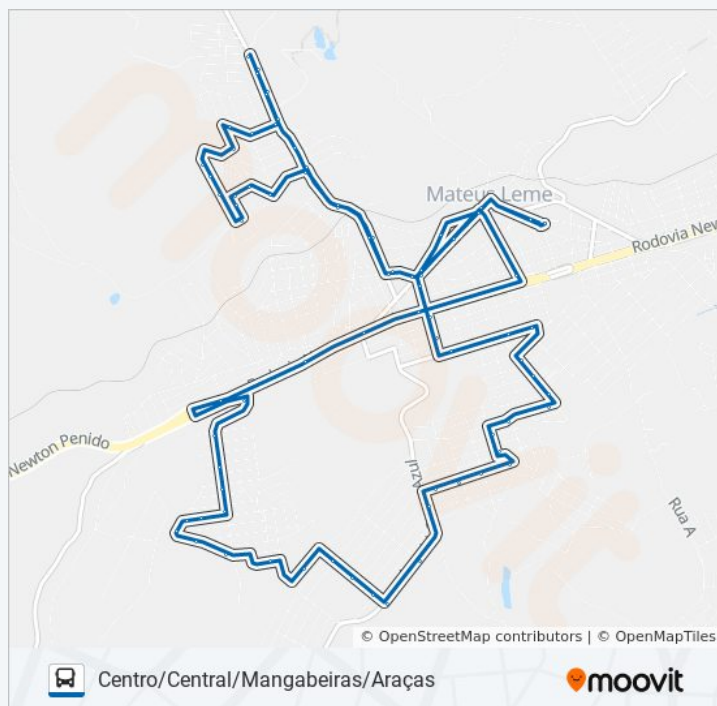

Avenida Prefeito José Surdo, 1700

Sexta-feira

Fora de Operação

Sábado

Fora de Operação

Informações da linha de ônibus 2000

Sentido: Centro/Central/Mangabeiras/Araças

Paradas: 79

Duração da viagem: 54 min

Resumo da linha:

Av. Pref. José Surdo, 2100

Mg-050 Rod. Eng. Maurício Bizzoto, Km 69,3
Oeste

Mg-050 Km 70

Rua Escócia, 15

Avenida Itália, 100

Avenida Itália, 500

Avenida Itália, 770

Avenida Itália, 840

Rua Portugal, 1-311

Rua Portugal, 1-311

Rua Iugoslávia, 334-368

Rua Jordânia, 258-418

Rua Jordânia, 1-119

Rua Islândia, 90