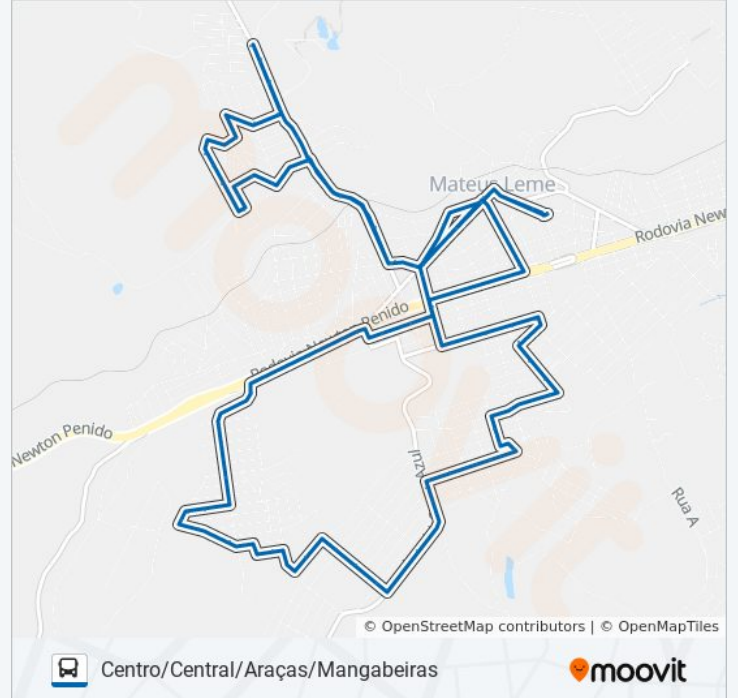

Rua Milton Salomão, 15

Rua José Fidélis Vasconcelos, 226

Rua José Fidélis Vasconcelos, 368

Rua 6, 48

Rua Ribeirão Serra Azul, 44-208

Rua Rio Verde, 115

Rua Rio Verde, 15

Rua Rio Missouri, 78

Rua Rio Grande Do Sul, 190

Rua Rio Grande Do Sul, 330

Rua Rio Grande Do Sul, 450

Rua Rio Grande Do Sul, 600

Avenida Serra Azul, 550

Avenida Serra Azul, 1100

Avenida Serra Azul, 1600
Alameda Das Azaléias, 465
Alameda Das Azaléias, 305
Alameda Das Azaléias, 135
Alameda Do Ipê Amarelo, 1100
Rua Islândia, 90
Rua Jordânia, 2-120
Rua Jordânia, 258-418
Rua Iugoslávia, 333-367
Rua Portugal, 1-311
Rua Portugal, 1-311
Avenida Itália, 839
Avenida Itália, 757
Avenida Itália, 375
Avenida Itália, 125
Avenida Itália, 15
Mg-050 | Posto Br
Mg-050 Km-68 | Formiga Doceira
Rua Rubi, 271
Rua Rubi, 175
Av. Pe. Vilaça, 685
Av. Pe. Vilaça, 453
Av. Getúlio Vargas, 603
Av. Getúlio Vargas, 251
Av. Getúlio Vargas, 27
Praça Realidade - Ponto Final Da Linha 2000

Sentido: Centro/Central/Cemitério

36 pontos

[VER OS HORÁRIOS DA LINHA](#)

Praça Realidade - Ponto Final Da Linha 2000
Rua Miguel Alves Diniz, 325
Pça. Benedito Valadares, 86

Horários da linha de ônibus 2000