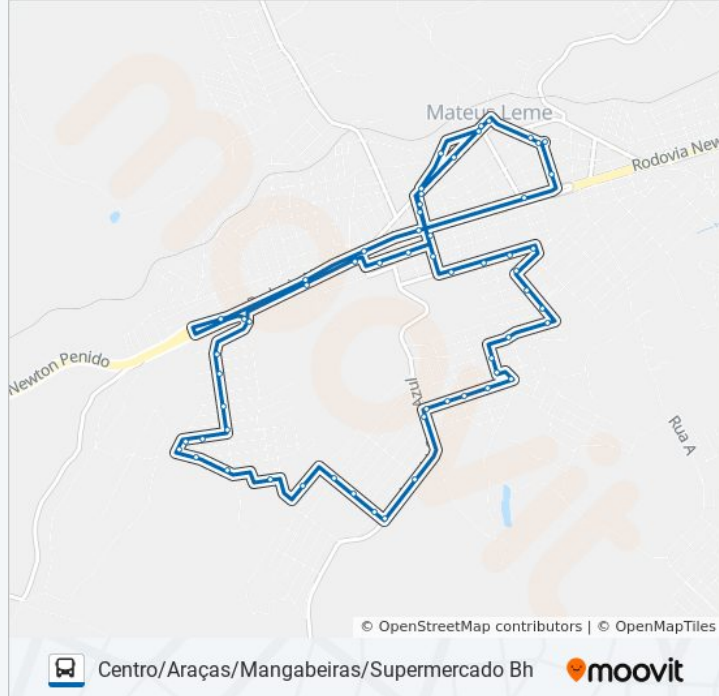

Alameda Do Ipê Amarelo, 1100

Rua Islândia, 90

Rua Jordânia, 2-120

Rua Jordânia, 258-418

Rua Iugoslávia, 333-367

Rua Portugal, 1-311

Rua Portugal, 1-311

Avenida Itália, 839

Avenida Itália, 757

Avenida Itália, 375

Avenida Itália, 125

Avenida Itália, 15

Mg-050 | Posto Br

Mg-050 Km-68 | Formiga Doceira

Rua Rubi, 271

Rua Rubi, 175

Av. Pe. Vilaça, 685

Av. Pe. Vilaça, 453

Av. Getúlio Vargas, 603

Av. Getúlio Vargas, 251

Av. Getúlio Vargas, 27

Avenida Getúlio Vargas 28

Rua Miguel Alves Diniz, 476

Rua Miguel Alves Diniz, 738

Av. Pref. José Surdo, 1032

Avenida Prefeito José Surdo, 1700

Av. Pref. José Surdo, 2100

Mg-050 Rod. Eng. Maurício Bizzoto, Km 69,3 Oeste

Mg-050 Km 70

Rua Escócia, 15

Sentido: Centro/Central/Araças/Mangabeiras