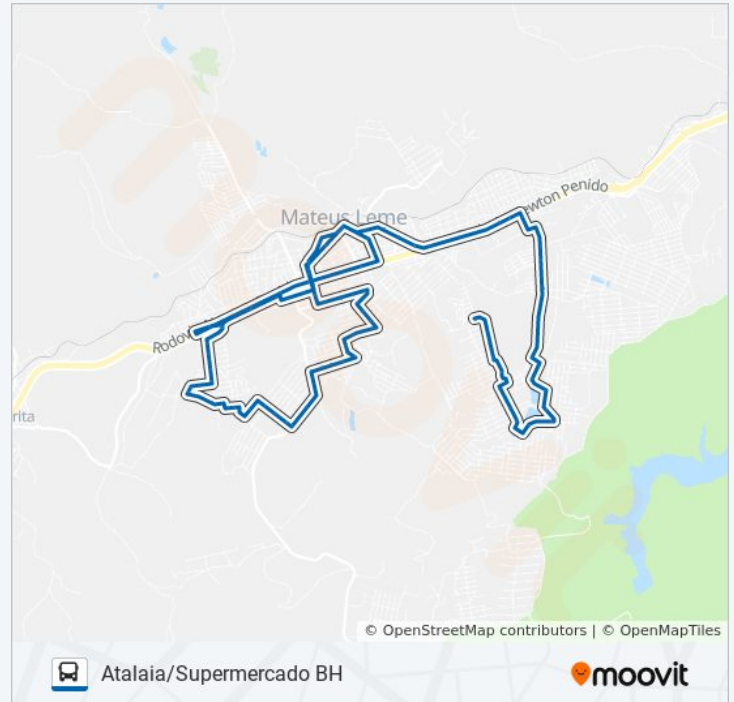

Fora de Operação

Sábado

Fora de Operação

Informações da linha de ônibus 2100

Sentido:

Tiradentes/Atalaia/Centro/Araças/Mangabeiras/Supermercado BH

Paradas: 83

Duração da viagem: 68 min

Resumo da linha:

Rua José Fidélis Vasconcelos, 226

Rua José Fidélis Vasconcelos, 368

Rua 6, 48

Rua Ribeirão Serra Azul, 44-208

Rua Rio Verde, 115

Rua Rio Verde, 15

Rua Rio Missouri, 78

Avenida Itália, 839

Avenida Itália, 757

Avenida Itália, 375

Avenida Itália, 125

Avenida Itália, 15

Mg-050 | Posto Br

Mg-050 Km-68 | Formiga Doceira

Rua Rubi, 271