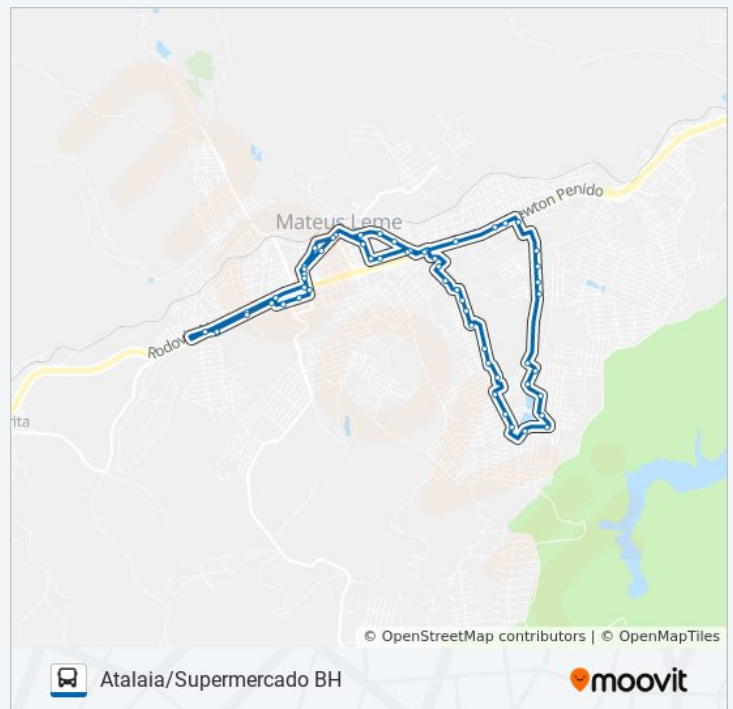

Sentido: Supermercado Bh/Tiradentes/Atalaia/Centro

Paradas: 57

Duração da viagem: 44 min

Resumo da linha:

Avenida Aldani Silveira, 301

Avenida Aldani Silveira, 345

Rua Raimundo Caipora, 741-865

Rua 2, 180