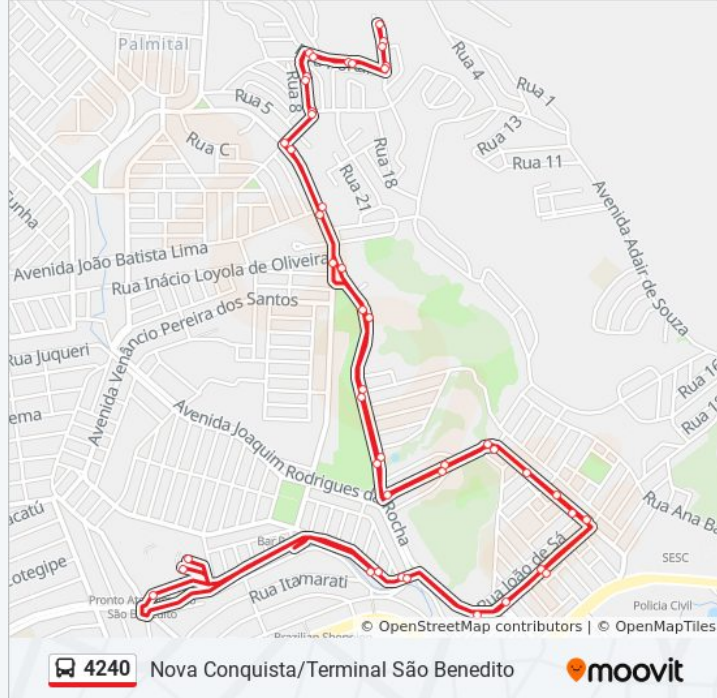

Rua Herbert José De Sousa, 62

Av. Yolanda Teixeira Da Costa, 1131

Av. Antônio De Pinho Távares, 915

Av. Yolanda Teixeira Da Costa, 636

Av. Yolanda Teixeira Da Costa, 348

Av. Yolanda Teixeira Da Costa, 130

Av. Joaquim Lourenço De Oliveira, 1046

Av. Joaquim Lourenço De Oliveira, 863

Av. Joaquim Lourenço De Oliveira, 680

Av. Joaquim Lourenço De Oliveira, 498

Av. Joaquim Lourenço De Oliveira, 205

Avenida Joaquim Lourenço De Oliveira, 41

Av. Senhor Do Bonfim, 26

Av. Senhor Do Bonfim, 120

Terminal São Benedito | Plataforma D1, D2 E D3
- Desembarque Alimentadoras

4240 Nova Conquista/Terminal São Benedito moovit

Sentido: Terminal São Benedito Nova Conquista (R.I.)

24 pontos