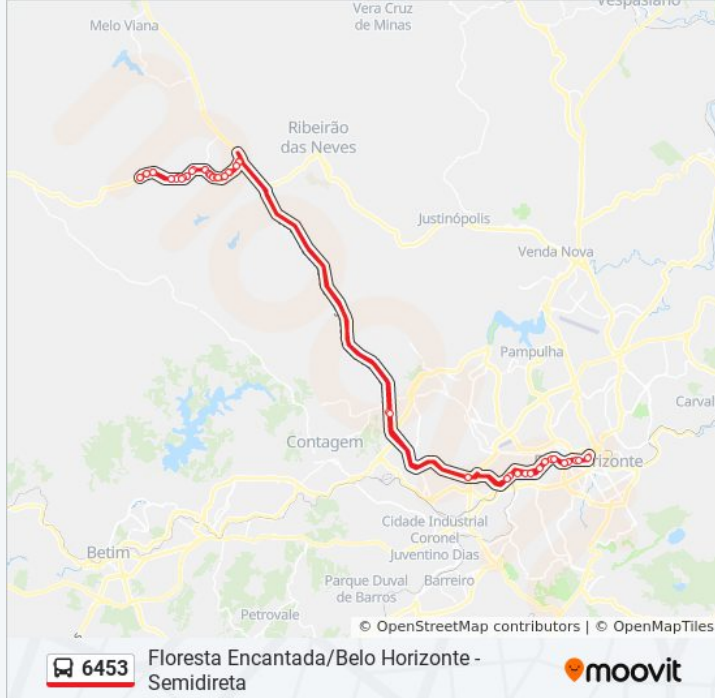

Av. Teresa Cristina, 645

Av. Teresa Cristina, 107 | Estação Carlos Prates

Av. Do Contorno, 10080 | Boulevard Contorno -
Passarela Carlos Prates

Av. Do Contorno, 10500 | Boulevard Contorno -
Hospital Socor 2

Av. Do Contorno, 10706 | Boulevard Contorno -
Paracatu

Rua Rio Grande Do Sul, 116 | Shopping
Tupinambás 3

Av. Teresa Cristina, 368

Avenida Presidente Juscelino Kubitschek 2964

Br-040, Km-533 | Atrás Dos Motéis Dallas/Caribe

Br-040, Km 526,5 Norte | Ceasaminas

Av. Dionísio Gomes, 162

Av. Dionísio Gomes, 400

Av. Dionísio Gomes, 950

Av. Dionísio Gomes, 1170

Av. Dionísio Gomes, 1050

Av. Dionísio Gomes, 2152

Mg-432, Km 2,2 Oeste, 112

Mg-432, Km 2,4 Oeste

Mg-432, Km 2,7 Oeste

Mg-432, Km 3,3 Oeste

Mg-432, Km 3,7 Oeste | Bairro Santa Cecília

Mg-432, Km 4,1 Oeste | Acesso Ao Bairro São Pedro

Mg-432, Km 4,4 Oeste

Mg-432, Km 4,7 Oeste | Acesso Ao Bairro São Francisco