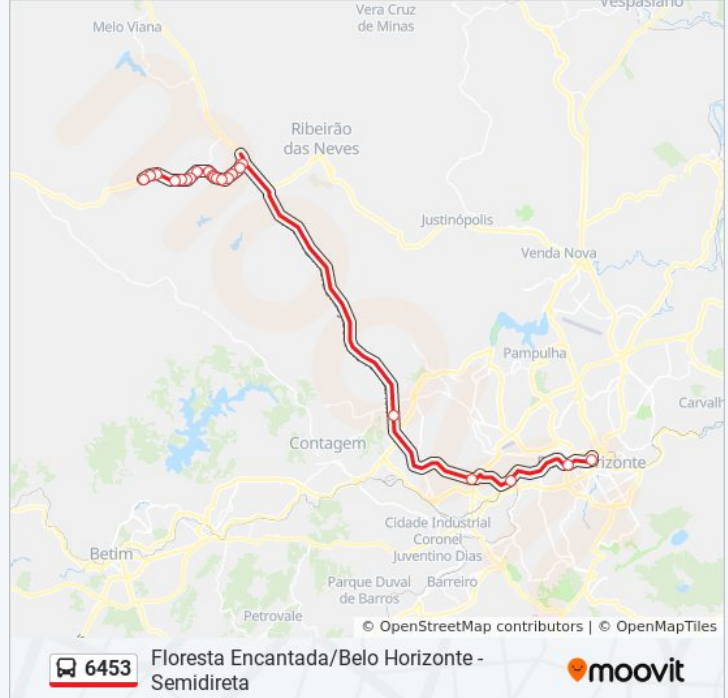

Mg-432, Km 2,7 Oeste

Mg-432, Km 3,3 Oeste

Mg-432, Km 3,7 Oeste | Bairro Santa Cecília

Mg-432, Km 4,1 Oeste | Acesso Ao Bairro São Pedro

Mg-432, Km 4,4 Oeste

Mg-432, Km 4,7 Oeste | Acesso Ao Bairro São Francisco

Informações da linha de ônibus 6453

Sentido: Partida Em: B.H. Floresta Encantada | Semidireta (P.I.)

Paradas: 22

Duração da viagem: 41 min

Resumo da linha:

Mg-432, Km 5,8 Oeste

Mg-432, Km 6,2 Oeste | Bairro Floresta Encantada

Mg-432, Km 6,6 Oeste | Bairro Floresta Encantada

Sentido: Só Ida: Floresta Encantada B.H. | Semidireta (R.I.)

33 pontos

[VER OS HORÁRIOS DA LINHA](#)

Mg-432, Km 6,6 Leste | Bairro Floresta Encantada

Mg-432, Km 6,2 Leste | Bairro Floresta Encantada

Mg-432, Km 5,8 Leste

Mg-432, Km 4,7 Leste | Acesso Ao Bairro São Francisco

Mg-432, Km 4,4 Leste

Mg-432, Km 4,1 Leste | Acesso Ao Bairro São Pedro

Mg-432, Km 3,7 Leste | Bairro Santa Cecília

Mg-432, Km 3,4 Leste