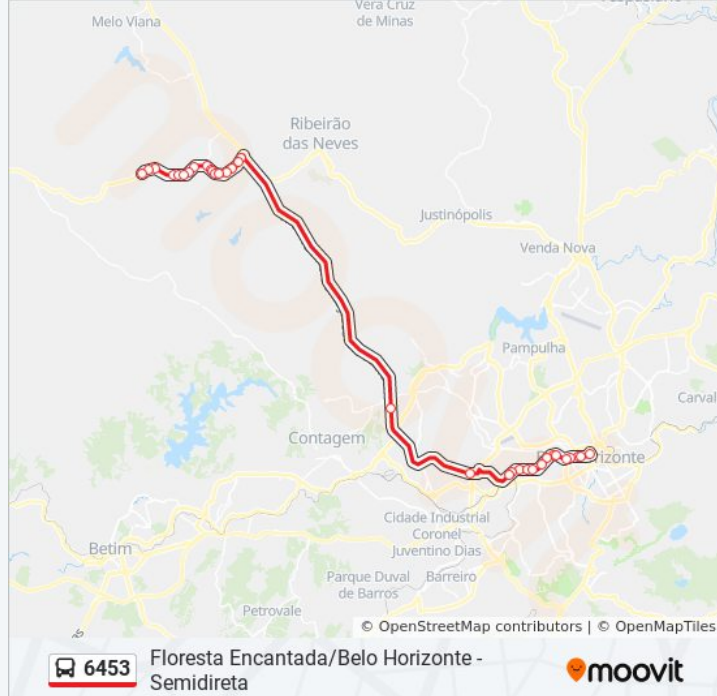

Mg-432, Km 2,7 Oeste

Mg-432, Km 3,3 Oeste

Mg-432, Km 3,7 Oeste | Bairro Santa Cecília

Mg-432, Km 4,1 Oeste | Acesso Ao Bairro São Pedro

Mg-432, Km 4,4 Oeste

Mg-432, Km 4,7 Oeste | Acesso Ao Bairro São Francisco

Rodovia Presidente Juscelino Kubitschek 1210

Acesso Estação Gameleira/Expominas

Av. Pres. Juscelino Kubitschek, 2101

Av. Pres. Juscelino Kubitschek, 4369

Av. Pres. Juscelino Kubitschek, 2775

Av. Pres. Juscelino Kubitschek, 2157

Acesso Estação A Calafate

Avenida Teresa Cristina 1157

Av. Teresa Cristina, 721

Av. Teresa Cristina, 645

Av. Teresa Cristina, 107 | Estação Carlos Prates

Av. Do Contorno, 10080 | Boulevard Contorno -
Passarela Carlos Prates

Av. Do Contorno, 10500 | Boulevard Contorno -
Hospital Socor 2

Av. Do Contorno, 10706 | Boulevard Contorno -
Paracatu

Rua Rio Grande Do Sul, 116 | Shopping
Tupinambás 3

Os horários e os mapas do itinerário da linha de ônibus 6453 estão disponíveis, no formato PDF offline, no site: moovitapp.com. Use o [Moovit App](#) e viaje de transporte público por Belo Horizonte e Região! Com o Moovit você poderá ver os horários em tempo real dos ônibus, trem e metrô, e receber direções passo a passo durante todo o percurso!