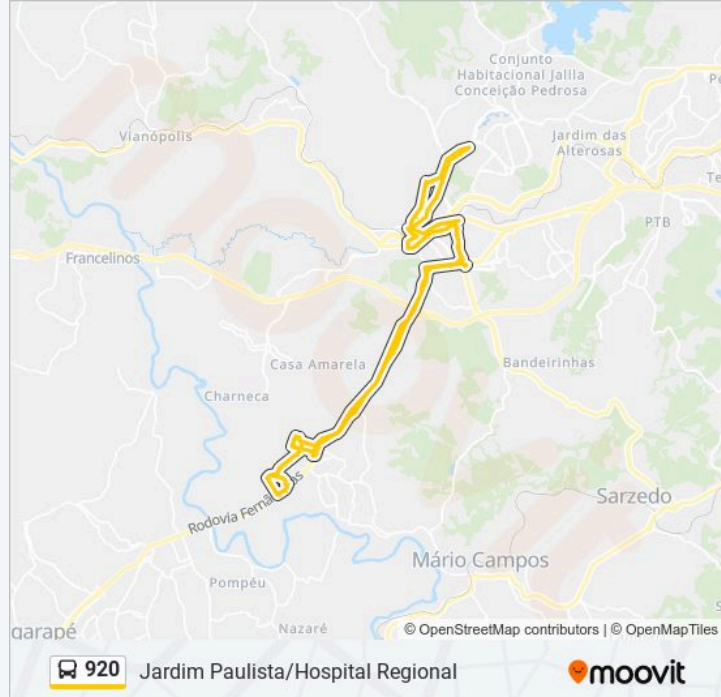

Sentido: Jardim Paulista ⇌ Hospital Regional

96 pontos

[VER OS HORÁRIOS DA LINHA](#)

Rua Dom Pedro II, 490

Av. Macau, 327

Rua Muritiba, 335

Rua Santos, 275

Rua Santos, 55

Rua Vereador Paulo Drumond, 195

Rua Vereador Paulo Drumond, 350

Br-381 Rod. Fernão Dias, Km 501,5 Norte

Br-381 Rod. Fernão Dias, Km 501,1 Norte | Entr. Amg-0155 Para Mário Campos

Br-381 Rod. Fernão Dias, Km 499,2 Norte | Polícia Rodoviária Federal

Rua Do Rosário, 260

Rua Do Rosário, 438

Rua Do Rosário, 658

Rua Do Rosário, 900

Rua Do Rosário, 1197

Av. Artur Da Silva Bernardes, 120 | Puc Minas Campus Betim

Rua Viriato Borges Júnior, 150

Rua Viriato Borges Júnior, 424

Rua Viriato Borges Júnior, 618

Rua Viriato Borges Júnior, 830

Av. Edméia Mattos Lazzarotti, 3431 | Oposto Ao Hospital Regional

Av. Edméia Mattos Lazzarotti, 3165 | Abc Da Construção/Et Life

Av. Edméia Mattos Lazzarotti, 2767