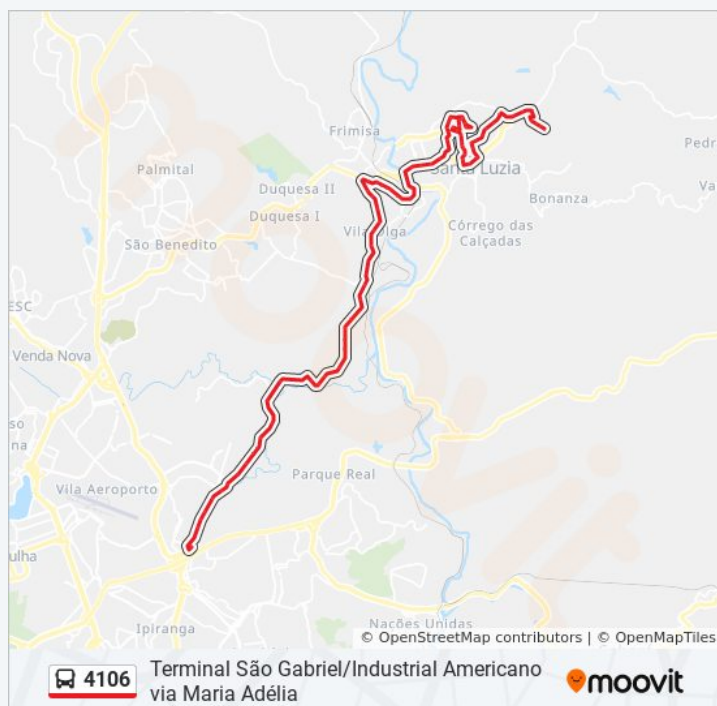

81 pontos

[VER OS HORÁRIOS DA LINHA](#)

Av. Salto Grande, 228 | Ponto Final Do Bairro Industrial Americano

Rua Do Haiti, 241

Rua Do Haiti, 153

Rua Do Haiti, 15

Rua Marília De Dirceu, 35

Rua Geraldo Teixeira Da Costa, 985

Rua Dos Flamingos, 126

Rua Dos Bem-Te-Vis, 315

Rua Dos Bem-Te-Vis, 55

Horários da linha de ônibus 4106

Tabela de horários sentido Partida: Industrial Americano Terminal São Gabriel (P.I.)

domingo	06:15
segunda-feira	Fora de Operação
terça-feira	Fora de Operação
quarta-feira	Fora de Operação
quinta-feira	Fora de Operação
sexta-feira	Fora de Operação
sábado	Fora de Operação

Informações da linha de ônibus 4106

Sentido: Partida: Industrial Americano Terminal São Gabriel (P.I.)

Paradas: 81

Duração da viagem: 61 min

Resumo da linha:

Rua Dos Uirapurus, 100

Rua Dos Uirapurus, 210

Rua Dos Tucanos, 144