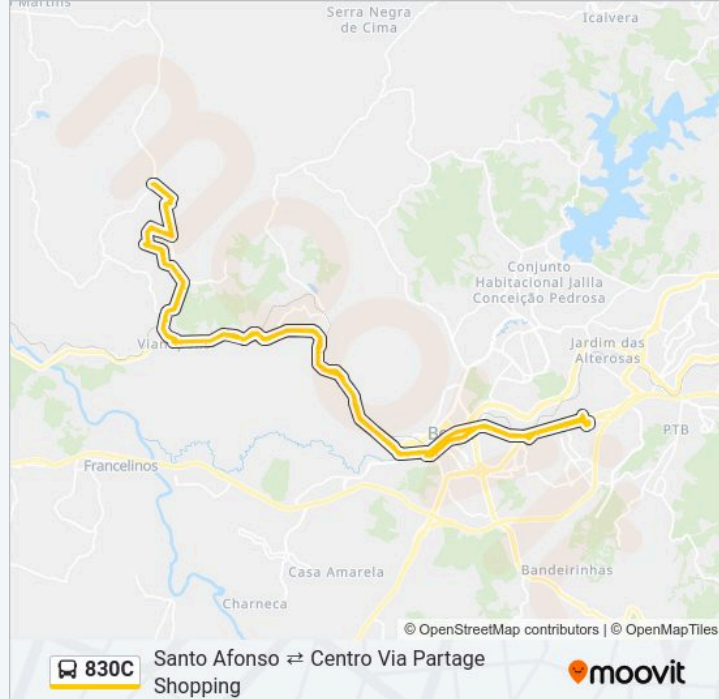

Rua Montes Claros, 181 | Sentido Centro Betim

Rua Montes Claros, 685

Rua Montes Claros, 521

Rua Montes Claros, 331

Rua Álvaro Da Silveira, 645

Rua Álvaro Da Silveira, 205

Rua Monte Carmelo, 95

Rua Monte Carmelo, 25

Mg-060, Km 50,8 Sul

Mg-060, Km 50,3 Sul

Mg-060, Km 49,8 Sul

Mg-060, Km 49,2 Sul | Acesso A Pimentas

Mg-060, Km 48,9 Sul

Av. Amazonas, 220

Av. Amazonas, 15

Av. Amazonas, 10000 | Clube Do Servidor

Mg-050, Km 46,9 Leste

Mg-050, Km 46,5 Leste

Mg-050, Km 45,9 Leste

Mg-050, Km 45,6 Leste

Mg-050, Km 45,2 Leste

Mg-050, Km 44,6 Leste

Av. Amazonas, 6549

Rodovia Mg 050, 5281

Av. Amazonas, 5515

Av. Amazonas, 5101 | Cemitério Parque Da Cachoeira

Av. Amazonas, 4855

Av. Amazonas, 4745

Av. Amazonas, 4465

Av. Amazonas, 4145

Av. Amazonas, 3835

Av. Amazonas, 3555