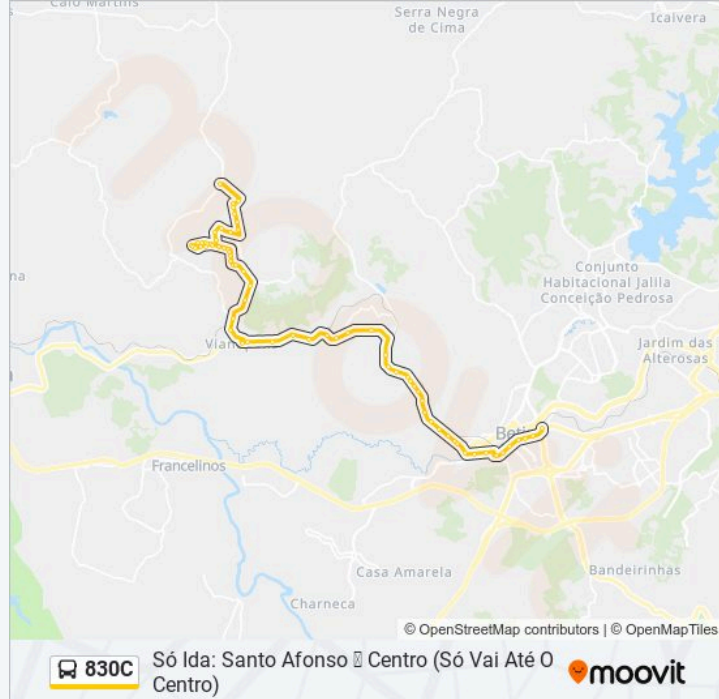

Av. Amazonas, 15

Av. Amazonas, 10000 | Clube Do Servidor

Mg-050, Km 46,9 Leste

Mg-050, Km 46,5 Leste

Mg-050, Km 45,9 Leste

Mg-050, Km 45,6 Leste

Mg-050, Km 45,2 Leste

Mg-050, Km 44,6 Leste