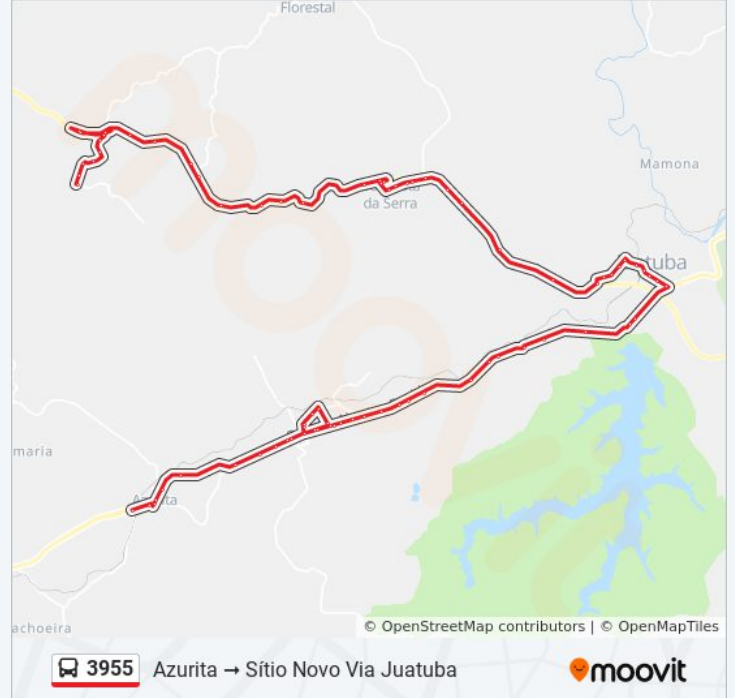

Av. José Vilerge, 96

Av. José Vilerge, 380

Av. José Vilerge, 686

Av. José Vilerge, 920

Br-262 Km-372 | Lado Oposto Do Posto Juá
Sentido Pará De Minas

Br-262 Km-373 | Proma Juatuba

Br-262 Km-375 | Antes Do Palácio Dos Leilões

Br-262, Km 376,8 Oeste

Rua Santa Luzia, 290

Rua Santa Luzia, 456

Rua Santa Luzia, 880

Rua Santa Luzia, 930

Rua Santa Luzia, 1308

Br-262 Km-377 | Boa Vista

Br-262 Km-378 | Boa Vista Da Serra

Br-262 Km-378 | Boa Vista Da Serra

Br-262, Km 380,6 Leste

Br-262, Km 381,3 Oeste

Br-262, Km 381,9 Oeste

Br-262 Km-383 | Condomínio Terra Fértil

Br-262, Km 384,1 Oeste

Br-262, Km 384,5 Oeste

Br-262, Km 386,5 Oeste

Br-262, Km 387,3 Oeste

Br-262, Km 387,9 Oeste | Restaurante O Milhão

Br-262 Km 387 | Restaurante O Milhão

Br-262 Km-387 | Acesso A Sítio Novo

Rua Boa Vista

Rua Boa Vista

Rua Boa Vista

Rua Boa Vista