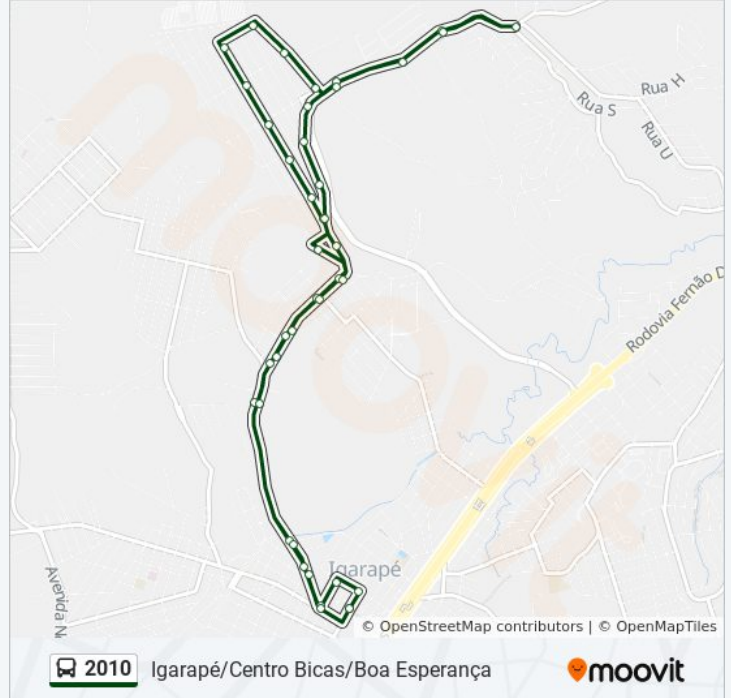

Rua Cinco, 775

Rua Cinco, 245

Rua 41 Esq. Av. A

Rua Cinco, 245

Avenida Maria Moreira Alves Rocha, 1719

Avenida Maria Moreira Alves Rocha, 1563

Avenida Maria Moreira Alves Rocha, 719

Avenida Maria Moreira Alves Rocha, 577

Avenida Um, 150

Rua Maria Henriques Da Silva, 36

Rua Aclésio Teixeira, 785

Rua Aclésio Teixeira, 665

Rua Aclésio Teixeira, 273

Rua Aclésio Teixeira, 35

Avenida Getúlio Vargas, 887

Avenida Getúlio Vargas, 1334

Avenida Getúlio Vargas, 377

Rua Alexandre Nunes, 215 | Praça Das Lavadeiras

Rua Manoel Franco Amaral, 606

Avenida Governador Valadares, 821

Pça. Iancu Steuman, 25 | Terminal Das Linhas Municipais

Os horários e os mapas do itinerário da linha de ônibus 2010 estão disponíveis, no formato PDF offline, no site: moovitapp.com. Use o [Moovit App](#) e viaje de transporte público por Belo Horizonte e Região! Com o Moovit você poderá ver os horários em tempo real dos ônibus, trem e metrô, e receber direções passo a passo durante todo o percurso!

[Sobre o Moovit](#) • [Soluções MaaS](#) • [Países atendidos](#) • [Comunidade Mooviter](#)

© 2024 Moovit - Todos os direitos reservados

Confira os horários de chegada em tempo real!