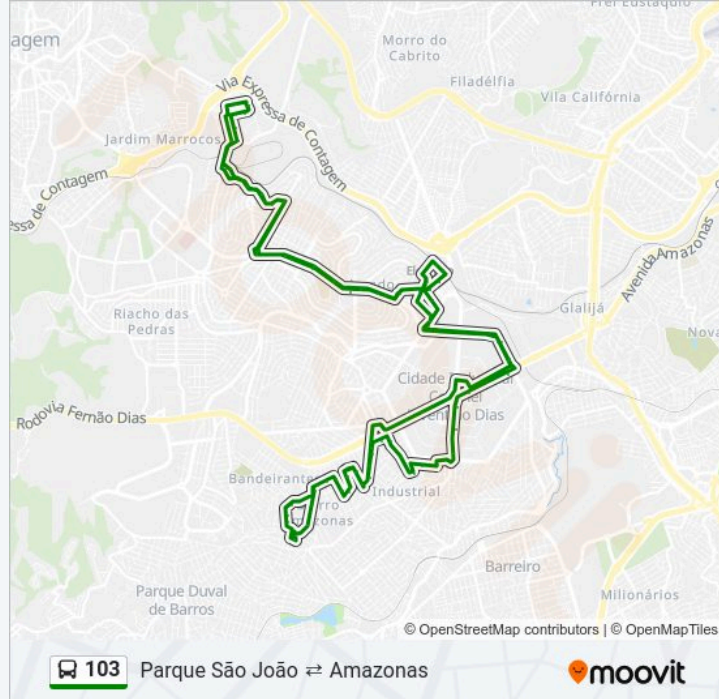

Av. Cel. Jove Soares Nogueira, 12

Av. Alvarenga Peixoto, 156

Av. Alvarenga Peixoto, 376

Rua Rio Madeira, 425

Rua Rio Madeira, 227

Rua Rio Negro, 300

Av. Maria Da Glória, 66

Rua Amapá, 375

Rua Amapá, 163

Rua Japurá, 882

Rua Santa Maria, 128

Rua Santa Maria, 450

Rua Santa Maria, 654

Rua Manjeriçã, 644

Avenida 1, 601 | Ponto Final Das Linhas 002a E 002b

Av. 1, 489

Rua 3, 215

Rua Maria Margarida, 348

Rua Japurá, 719

Rua Amapá, 364

Av. Maria Da Glória, 125

Rua Rio Negro, 325

Rua Rio Madeira, 218

Rua Rio Madeira, 400

Av. João César, 2694 | Drogaria Araújo (Ônibus  
Municipais)

Pça. Dr. Paulo Pinheiro Chagas, 90

Rua Tapijara, 1053

Rua Tapijara, 849

Rua Tapijara, 641

Rua Jacuman, 154

Rua Francisco Alves, 22

Rua Francisco Alves, 136