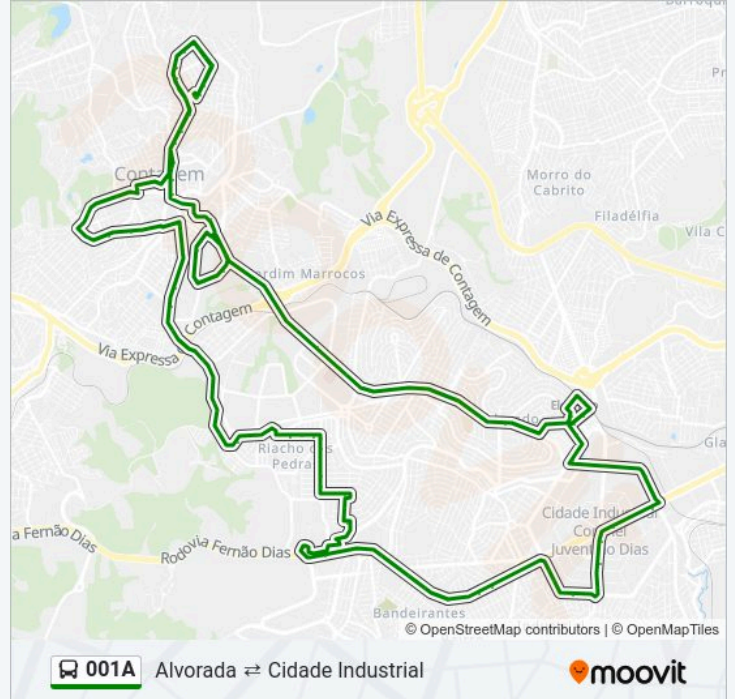

**Informações da linha de ônibus 001A**

**Sentido:** Alvorada ⇌ Cidade Industrial

**Paradas:** 109

**Duração da viagem:** 93 min

**Resumo da linha:**

Rua D<sup>a</sup>. Herculina, 317

Rua Cel. Augusto Camargos, 725

Rua Rio Comprido, 3991

Rua Rio Comprido, 3644 | Ponto Final Das Linhas  
7900 E 7905 No Santa Cruz

Rua Corcovado, 581

Rua Corcovado, 399

Rua Corcovado, 261

Rua Rio Mantiqueira, 863

Rua Rio Mantiqueira, 683

Rua Rio Mantiqueira, 333

Rua Rio Mantiqueira, 175

Rua Rio Tibre, 291

Rua Rio Elba, 82

Rua Rio Araguari, 191

Estação Rio Nilo | Plataforma C - Sentido Metrô

Av. Colúmbia, 961 | Mineirão/Churrascaria  
Carretão

Actual Hotel/Passarela Acesso Carrefour  
Contagem