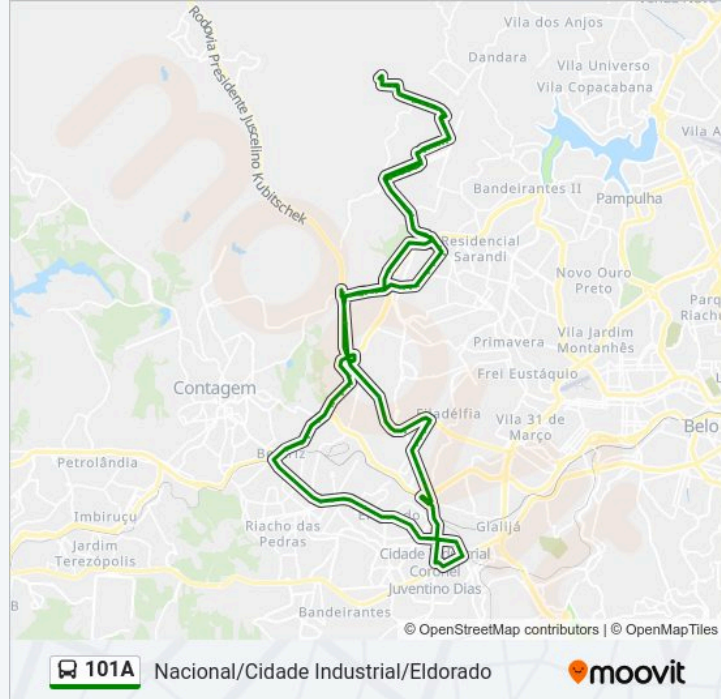

Av. Das Américas, 242 | Depois Do Viaduto

Av. Das Américas, 618

Av. Das Américas, 764

Av. Das Américas, 902

Av. Das Américas, 1200

Br-040, Km 525,7 Sul

Br-040, Km 526,5 Sul | Ceasaminas

Br-040, Km 527,2 Sul | Hotel Ibis/Antiga Garagem
Da Cia. São Geraldo De Viação

Br-040, Km 528,6 Sul

Br-040, Km 529,3 Sul | Dma Distribuidora

Br-040, Km 529,9 Sul

Br-040, Km 530,5 Sul | Bairro Água Branca -
Trincheira

Rua Cardeal Arco Verde, 1552

Rua Cardeal Arco Verde, 1375

Rua Cardeal Arco Verde, 1151

Rua Cardeal Arco Verde, 999

Av. Pio Xii, 845

Avenida Teleférico, 142

Avenida Teleférico, 376

Avenida Teleférico, 598

Estação Eldorado | Plataforma B5

Av. Gal. David Sarnoff, 4650 | Oposto Ao
Telhanorte (Ponto Provisório)