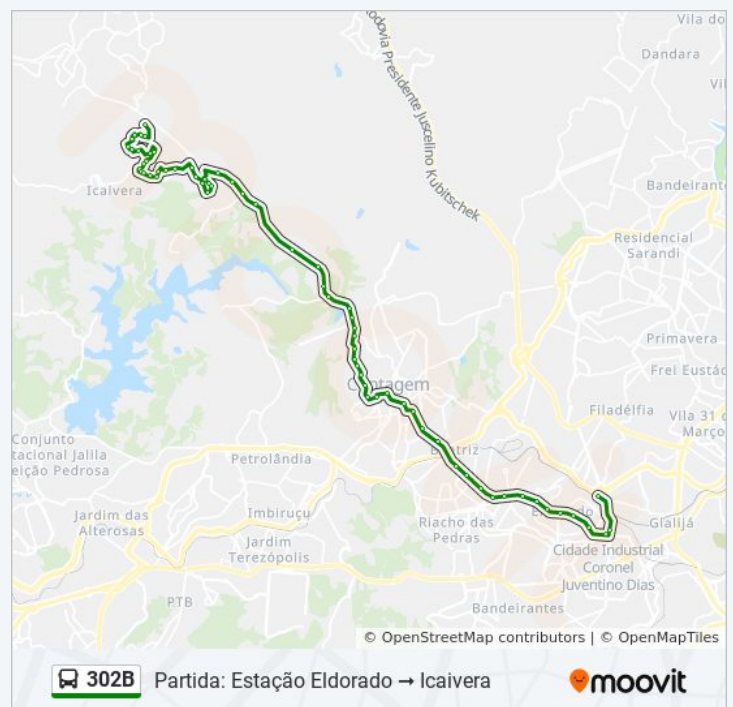

### Informações da linha de ônibus 302B

**Sentido:** Partida: Estação Eldorado Icaivera (P.I.)

**Paradas:** 65

**Duração da viagem:** 65 min

**Resumo da linha:**

Rua Do Registro, 1420 | Em Frente Ao Supermercado Bh Praia