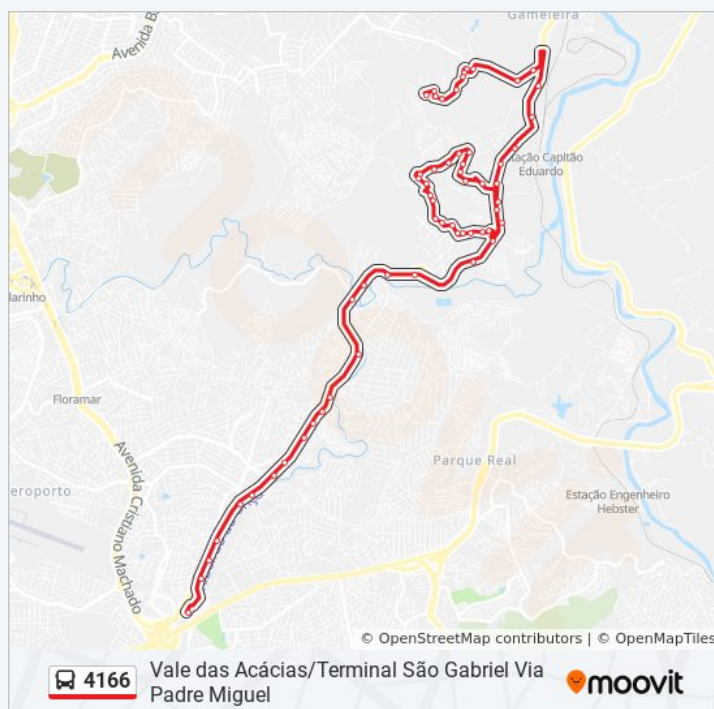

Quinta-feira

21:55 - 23:30

Sexta-feira

21:55 - 23:30

Sábado

21:55 - 23:30

Informações da linha de ônibus 4166

Sentido: Só Ida: Terminal São Gabriel Vale Das
Acácias Via Padre Miguel (R.I.)

Paradas: 59

Duração da viagem: 35 min

Resumo da linha:

Rua Belém, 230

Rua Belém, 376

Rua Ouro, 290

Av. Safira, 144

Av. Safira, 300