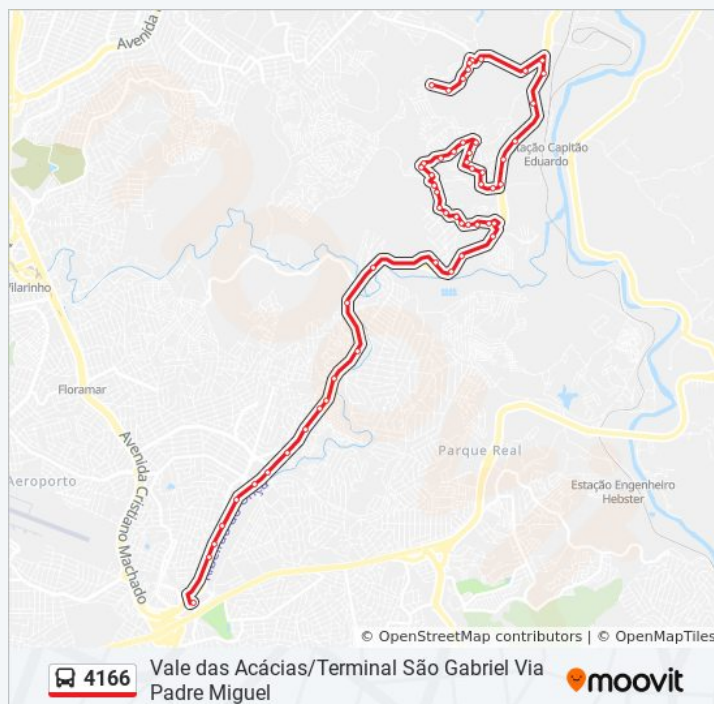

Sentido: Partida Em: Vale Das Acácias Terminal São Gabriel Via Padre Miguel (P.I.)

Paradas: 56

Duração da viagem: 36 min

Resumo da linha:

Av. São Paulo, 123

Av. São Paulo, 9

Av. Rio De Janeiro, 94

Av. Rio De Janeiro, 264