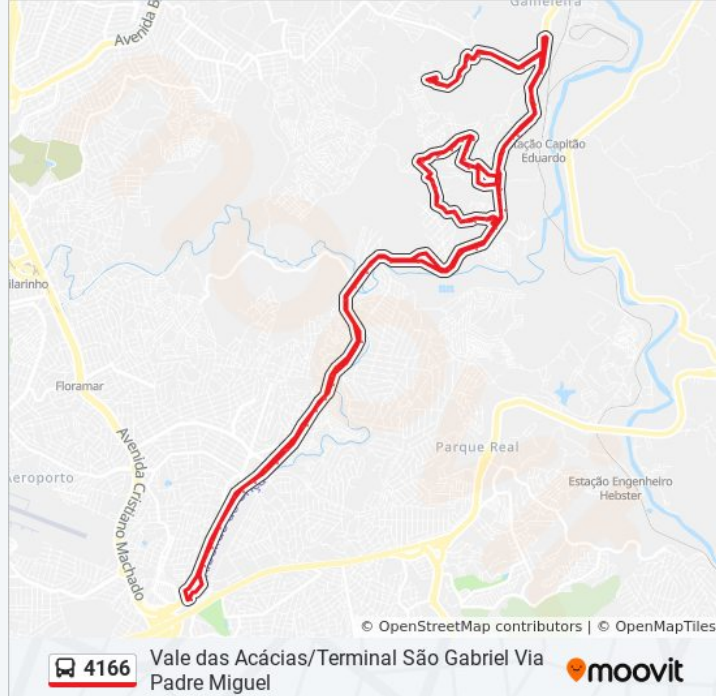

Sentido: - Terminal São Gabriel ⇌ Vale Das Acácias Via Padre Miguel | Ida & Volta

Paradas: 114

Duração da viagem: 85 min

Resumo da linha:

Mg-020, Km 16 Norte

Mg-020, Km 16,3 Norte

Av. Das Indústrias, 5055

Av. Das Indústrias, 5174

Av. São Paulo, 124

Av. São Paulo, 164

Rua Belém, 230

Rua Belém, 376

Rua Ouro, 290

Av. Safira, 144

Av. Safira, 300

Av. Safira, 500

Av. Esmeralda, 745

Av. Esmeralda, 605

Av. Esmeralda, 465

Rua Remo Salvo, 395

Rua Capitão Eduardo, 191

Av. Das Indústrias, 4727

Av. Das Indústrias, 4369

Av. Das Indústrias, 4117

Av. Das Indústrias, 3651 | Cifarma

Av. Das Indústrias, 3105

Rua José Calixto, 951

Rua José Calixto, 389

Av. Das Acácias, 1071

Av. Das Acácias, 973

Av. Das Acácias, 835

Av. Das Acácias, 809