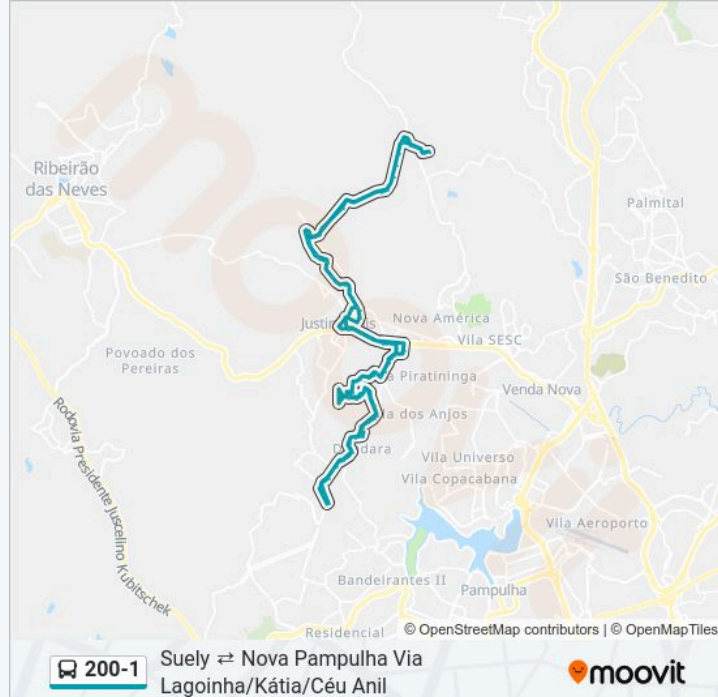

Rua Tancredo De Almeida Neves, 535

Rua Tancredo De Almeida Neves, 435

Rua Tancredo De Almeida Neves, 289

Rua Portugal, 54

Rua Portugal, 160

Av. Sete De Setembro, 345

Av. Sete De Setembro, 95

Av. Sete De Setembro, 23

Rua Pedro Leopoldo, 1915

Rua Pedro Leopoldo, 1709

Av. Santa Cruz, 137

Rua Antônio De Souza Menezes, 108

Rua Luís Cesari

Av. Denise Cristina Da Rocha | Linhas Sit Neves - Sentido Lagoinha

Av. Denise Cristina Da Rocha, 1385

Av. Denise Cristina Da Rocha, 857 | Shopping Justinópolis

Av. Denise Cristina Da Rocha, 661

Av. Denise Cristina Da Rocha, 533 | Linhas Sit Neves

Rua Dos Menezes, 300 | Dentistas

Rua Serafim Pereira Da Silva, 161 | Academia Authentic Power

Rua Josué Martins De Souza, 460 | Uberaba Supermercados

Rua Josué Martins De Souza, 768 | Oposto A Padaria 3 Poderes

Rua Rosângela, 80

Rua Rosângela, 140

Av. Itaú, 750

Rua Alfredo Una, 18

Rua Antônio Dos Santos, 16

Rua Cleide Aparecida Dos Reis | Esquina Com Rua Araxá

Rua Cleide Aparecida Dos Reis, 251