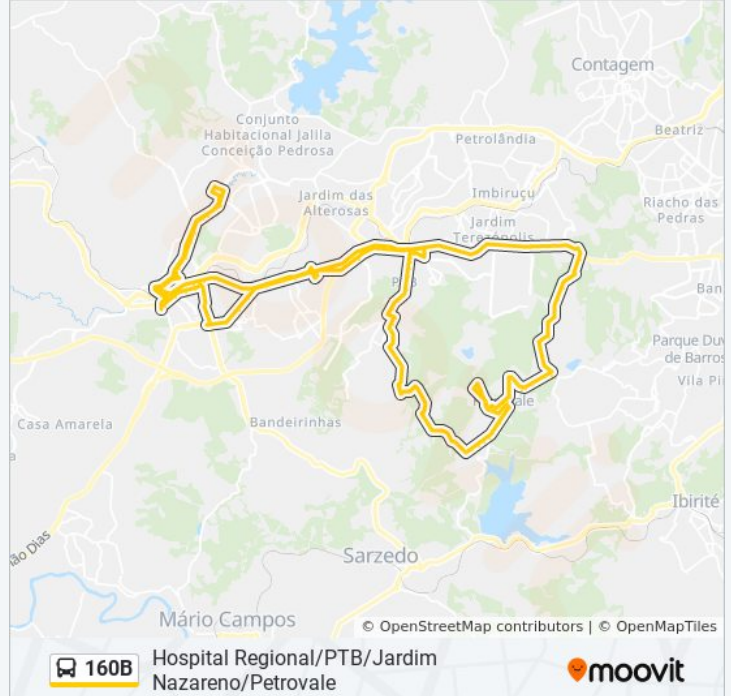

### Informações da linha de ônibus 160B

**Sentido:** Hospital Regional/Ptb/Petrovale

**Paradas:** 144

**Duração da viagem:** 132 min

**Resumo da linha:**

Rua Rio De Janeiro, 410-A | Banco Itaú/Mobral

Rua Inconfidência, 334 | Hotel Abba A

Denso

Viaduto Do Ptb Sentido Bh

Rua Santa Luzia, 137 | Atrás Do Porteira Velha

Avenida Rio Madeira, 48 | Posto Total

Av. Rio Madeira, 108 | Delegacia Polícia Civil

Av. Rio Madeira, 226 | Igreja Universal

Av. Rio Madeira, 396 | Drogaria Santa Helena

Av. Rio Madeira, 610 | Subestação Da Cemig

Av. Rio Madeira, 970

Rua Jovelino Gregório Da Silva, 22

Rua Jovelino Gregório Da Silva, 60

Rua Jovelino Gregório Da Silva, 152

Rua Jovelino Gregório Da Silva, 236

Rua Agostinho Martins Pereira, 255

Rua Agostinho Martins Pereira, 129

Av. Rio Madeira, 2044

Av. Parnarama, 975

Av. Parnarama, 777

Av. Parnarama, 571

Rua Rio Amapá, 284

Rua Rio Amapá, 332