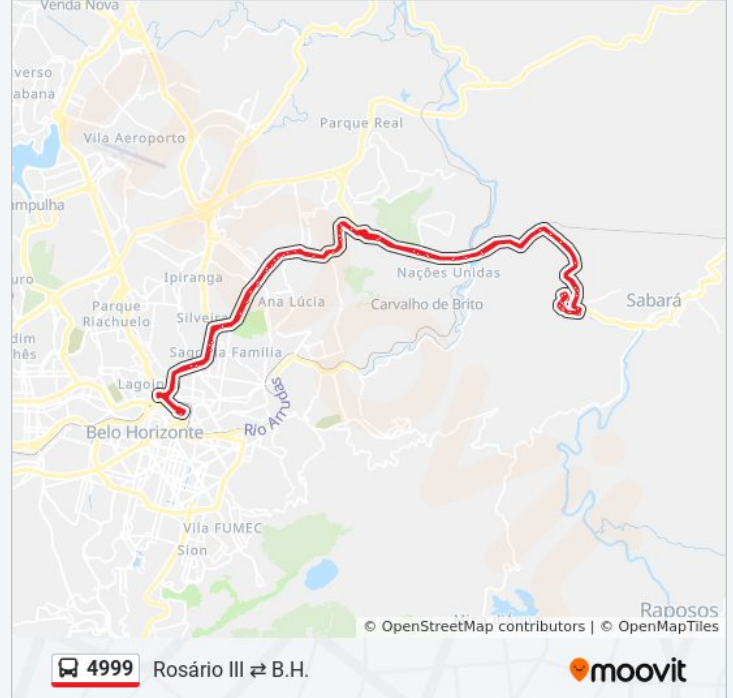

Br-262, Km 309 Oeste | Acesso Ao Nossa Senhora De Fátima

Br-262, Km 309,7 Oeste | Terra Santa Cemitério Parque

Br-262, Km 310,2 Oeste

Br-262, Km 310,4 Oeste

Br-262, Km 310,5 Oeste

Br-262, Km 310,9 Oeste

Br-262, Km 311,2 Oeste

Av. José Cândido Da Silveira, 3357

Av. José Cândido Da Silveira, 3165

Av. José Cândido Da Silveira, 2789

Av. José Cândido Da Silveira, 2557

Av. José Cândido Da Silveira, 2115 | Fapemig

Av. José Cândido Da Silveira, 1647 | Epamig

Avenida José Cândido Da Silveira, 1501 | Serpro 1

Avenida José Cândido Da Silveira, 1001 | Parque Professor Marcos Mazzoni

Avenida José Cândido Da Silveira, 255 | Colégio Logosófico 2

Av. Cristiano Machado, 1355

Av. Cristiano Machado, 487

Rua Dos Guaicurus, 244 | Escola De Engenharia 2

Av. Cristiano Machado, 580 | Esquina Com Jacuí

Av. Cristiano Machado, 1300 | Supermercado Portas E Janelas

Av. Cristiano Machado, 1368 | Em Frente Estação Move São Judas Tadeu

Avenida José Cândido Da Silveira, 273

Avenida José Cândido Da Silveira, 1001 | Oposto Ao Parque Professor Marcos Mazzoni

Avenida José Cândido Da Silveira, 1501 | Serpro 2

Av. José Cândido Da Silveira, 1648 | Epamig

Av. José Cândido Da Silveira, 2258 | Fapemig

Av. José Cândido Da Silveira, 2500