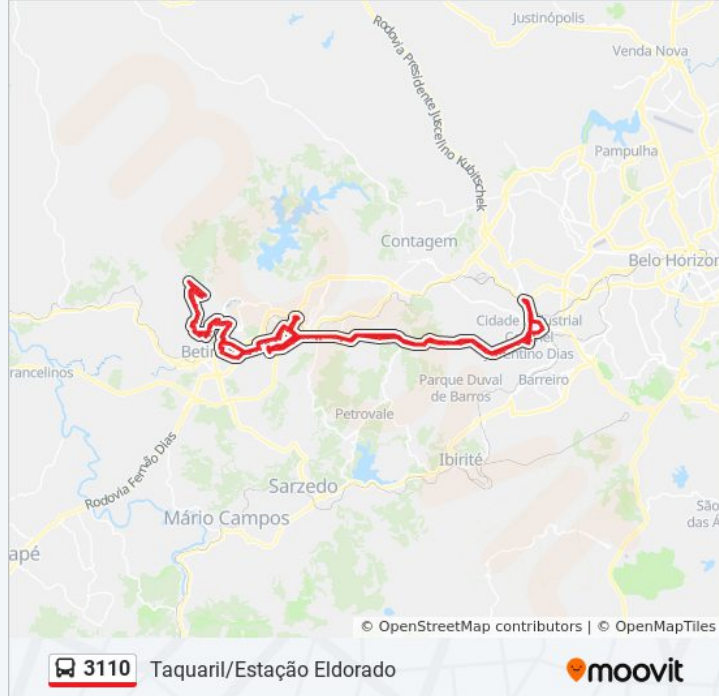

Informações da linha de ônibus 3110

Sentido: Taquaril ⇌ Estação Eldorado

Paradas: 171

Duração da viagem: 158 min

Resumo da linha:

Rua Pouso Alto, 108

Rua Marechal Arthur Da Costa E Silva, 330

Rua Rafael Veneroso, 535

Av. Juiz Marco Túlio Isaac, 3138

Av. Juiz Marco Túlio Isaac, 2200

Rua Vale Do Paraopeba, 255 | Condomínio Marco
Túlio Isaac

Av. Contagem, 90

Av. Contagem, 304 | Praça Betim Industrial

Rua Capela Nova, 220

Rua Capela Nova, 376

Rua Sarzedo, 250

Rua Sarzedo, 460

Rua Sarzedo, 550

Rua Sarzedo, 800

Av. Manducaia, 200

Av. Manducaia, 428

Rua Frei Serafim, 206

Rua Frei Serafim, 384