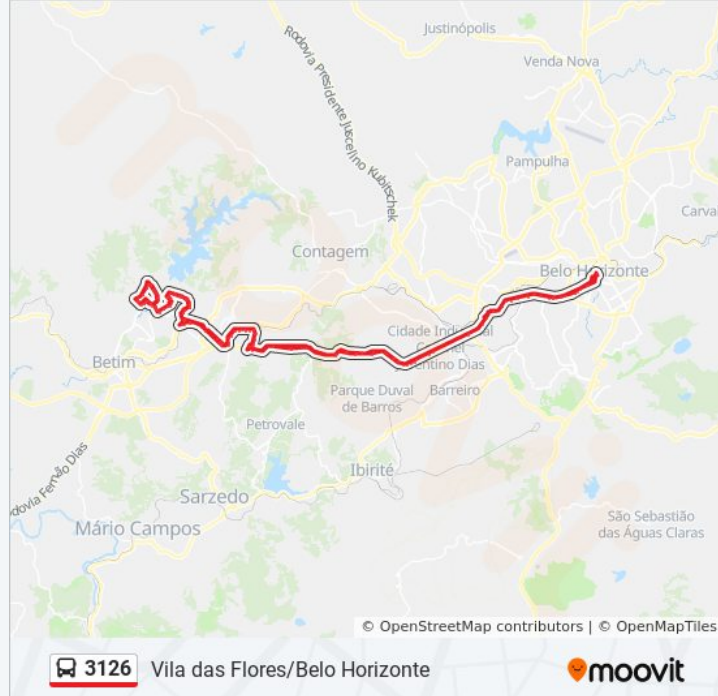

Rua Dália, 72

Rua Dracena, 30

Rua 29, 392

Rua 29, 510

Av. Belo Horizonte, 174

Av. Belo Horizonte, 390

Av. Belo Horizonte, 390

Av. Belo Horizonte, 680

Av. Belo Horizonte, 868

Av. Belo Horizonte, 1100

Rua Aster, 1348

Av. Das Palmeiras, 487

Av. Das Palmeiras, 225

Av. Das Palmeiras, 75

Av. Das Acácias, 230

Av. Arthur Trindade, 568 | Ubs Alterosas

Av. Juiz Marco Túlio Isaac, 5170

Av. Juiz Marco Túlio Isaac, 5600 | Depois Do Auê Motel

Antes Do Viaduto Da Via Expressa Sentido Laranjeiras

Av. Marco Túlio Isaac Esquina Com Avenida Tapajós

Av. Juiz Marco Túlio Isaac, 6900

Av. Juiz Marco Túlio Isaac, 210

Av. Juiz Marco Túlio Isaac, 8000

Oposto Ao Condomínio Caiapós

Oposto Ao Condomínio Carajás/Tupinambás (Plaza Tapajós)

Av. Juiz Marco Túlio Isaac, 9850

Av. Juiz Marco Túlio Isaac, 10100

Av. Juiz Marco Túlio Isaac, 10250

Av. Campo Florido, 931

Av. Campo Florido, 561