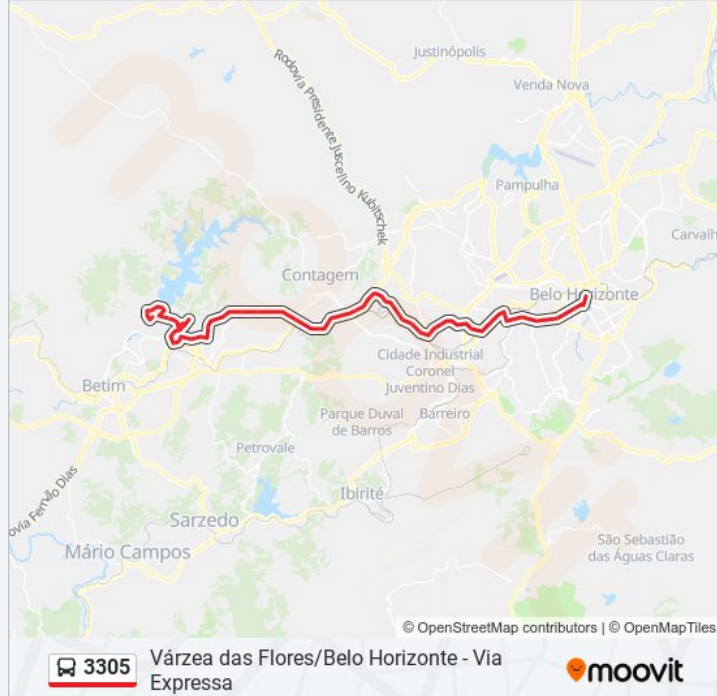

Rua Beirute, 195 | Acesso Ao Mater Dei

Rua Pirapetinga, 31

Via Expressa De Betim, 14505

Via Expressa De Betim, 13705

Via Expressa De Contagem, 12805

Av. Adutora Várzea Das Flores, 1449

Via Expressa De Contagem, 9301

Via Expressa 7815, Depois Do Trevo Da Via Das Indústrias

Via Expressa De Contagem, 7815 | Antes Do Posto De Combustível

Via Expressa De Contagem, 6855 | Oposto Ao Posto Pica-Pau

Trevo Da Via Expressa (Viaduto Beatriz) Com Avenida João César (Lanchonete Caldo De Cana E Pastel)