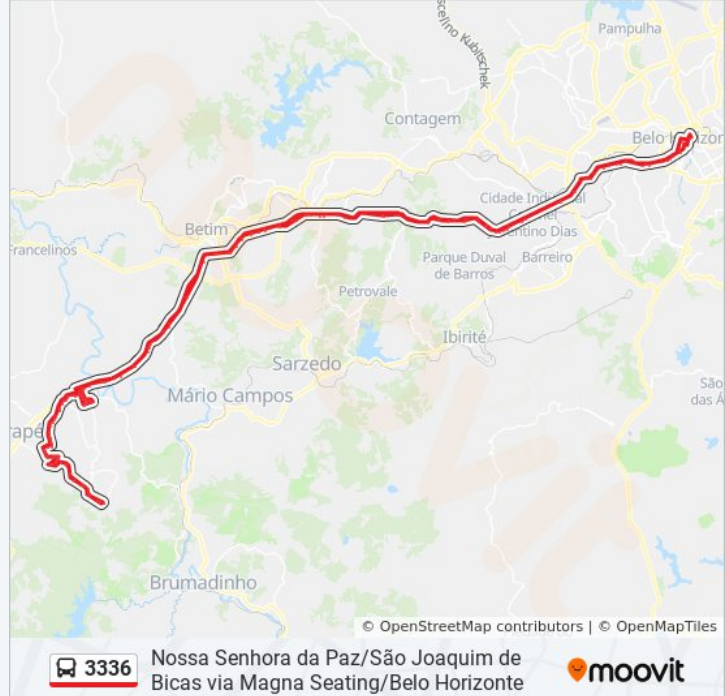

Av. Doutor Rossini De Minas, 684

Av. Doutor Rossini De Minas, 820

Rua Sergipe, 531

Rua Sergipe, 251

Av. Maria Do Carmo, 815

Rua Maranhão, 380

Avenida Jose Gabriel De Resende, 673

Rua José Gabriel De Rezende, 529

Rua José Gabriel De Rezende, 325

Rua José Gabriel De Rezende, 199

Rua José Gabriel De Rezende, 51

Br-381 Rod. Fernão Dias, Km 506,1 Norte | Entr.
Charneca

Br-381 Rod. Fernão Dias, Km 505,9 Norte |
Facchini