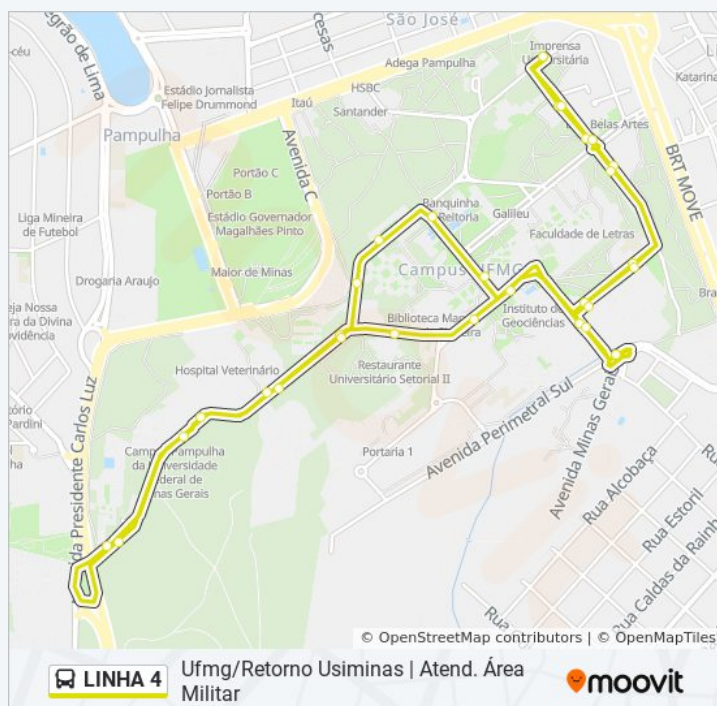

Rua Prof. Moacir Gomes De Freitas | Escola De
Veterinária - Sentido Campus

Rua Prof. Moacir Gomes De Freitas | Faculdade
De Farmácia - Sentido Campus

Rua Prof. Giorgio Schreiber | Restaurante
Setorial II (Bandejão)

Rua Reitor Manuel Pires De Carvalho E
Albuquerque | Escola De Engenharia/Icex

Rua Reitor Manuel Pires De Carvalho E
Albuquerque | Escola De Engenharia/Igc/Face

Rua Prof. Edmundo Lins | Restaurante Setorial I -
Saindo Do Campus

Informações da linha de ônibus 4

Sentido: Ufmg/Retorno Usiminas | Atend. Área
Militar

Paradas: 31

Duração da viagem: 31 min

Resumo da linha:

Av. Manoel Lopes De Siqueira, 30 | Ufmg Portaria 4

Rua Dr. Fernando Melo Vianna | Restaurante Setorial I/Campus 2000 - Sentido Fae