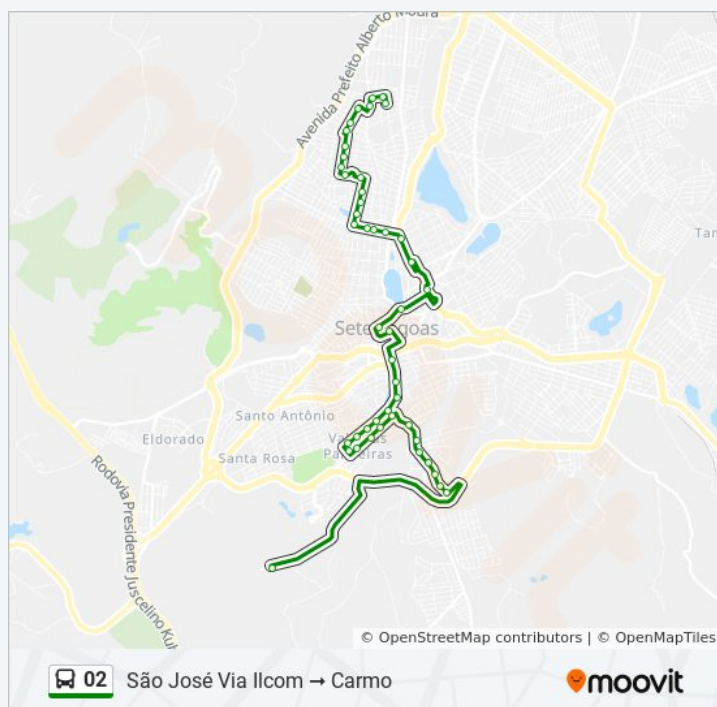

### Horários da linha de ônibus 02

Tabela de horários sentido São José Via Ilcom Carmo

Domingo	Fora de Operação
Segunda-feira	17:10
Terça-feira	17:10
Quarta-feira	17:10
Quinta-feira	17:10
Sexta-feira	Fora de Operação
Sábado	Fora de Operação

### Informações da linha de ônibus 02

Sentido: São José Via Ilcom Carmo

Paradas: 46

Duração da viagem: 32 min

Resumo da linha:

Terminal Urbano Ruth Brandão De Azeredo | Carmo, Silva Xavier

Rua Antônio Olinto, 882