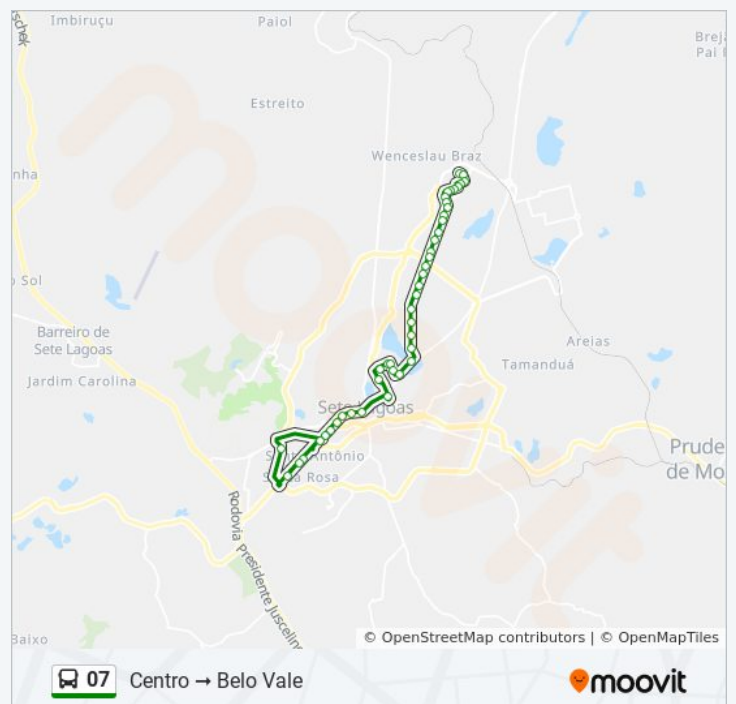

## Informações da linha de ônibus 07

**Sentido:** Centro Belo Vale

**Paradas:** 44

**Duração da viagem:** 34 min

**Resumo da linha:**

Av. José Sérvulo Soalheiro, 2710

Av. José Sérvulo Soalheiro, 2870

Av. José Sérvulo Soalheiro, 3220