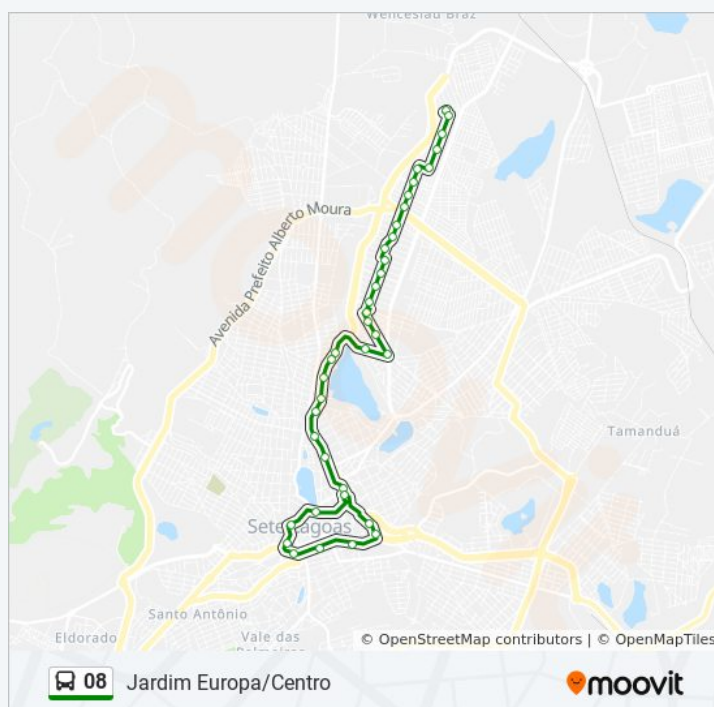

Rua Coronel Augusto De Moura, 36

Av. Doutor Renato Azeredo, 1072

Av. Doutor Renato Azeredo, 1500 | Terminal
Rodoviário - São João, Padre Teodoro,
Tamanduá, Jardim Europa

Av. Doutor Renato Azeredo, 1920

Rua Maestro Paizinho, 515

Informações da linha de ônibus 08

Sentido: Jardim Europa Centro

Paradas: 38

Duração da viagem: 27 min

Resumo da linha:

Rua Monsenhor Messias, 380 | Mercadoão

Rua Coronel Augusto De Moura, 36

Av. Doutor Renato Azeredo, 1072