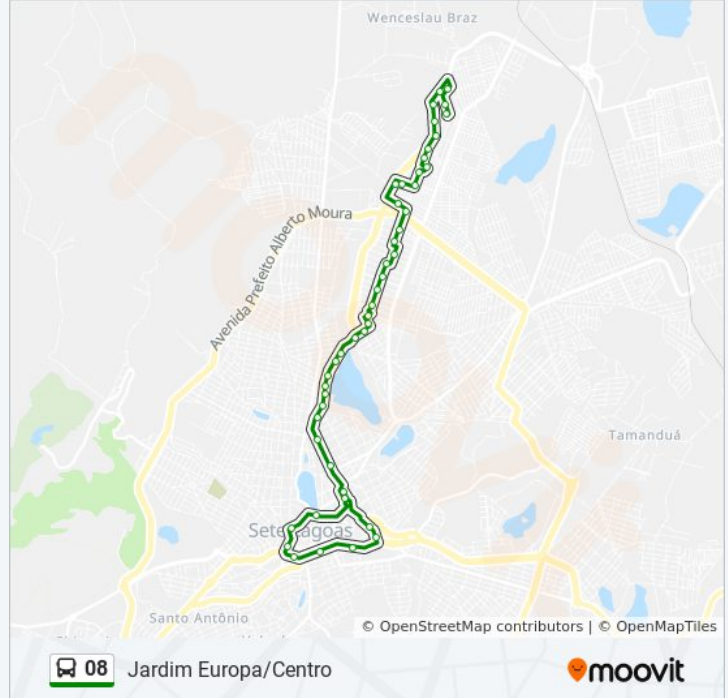

Rua Coronel Augusto De Moura, 36

Av. Doutor Renato Azeredo, 1072

Av. Doutor Renato Azeredo, 1500 | Terminal
Rodoviário - São João, Padre Teodoro,
Tamanduá, Jardim Europa

Av. Doutor Renato Azeredo, 1920

Rua Maestro Paizinho, 515

Av. Suíça, 1266

Av. Suíça, 1580

Rua Vereador João Saturnino, 868

Av. Múcio José Reis, 1824

Av. Zezito Filizola, 163

Av. Suíça, 1938

Av. Suíça, 2118

Rua João Batista Andrade, 22

Rua Vereadora Lumarisa Viana, 108

Rua Vereadora Lumarisa Viana, 240

Av. Múcio José Reis, 176

Av. Múcio José Reis, 354

Av. Múcio José Reis, 508

Av. Múcio José Reis, 662

Rua Maurinata, 295

Rua Cândido Mota França, 117

Rua Hermínio Pérez Furleti, 172 | Ponto Final Do Jardim Europa

Sentido: Jardim Europa Centro

38 pontos

[VER OS HORÁRIOS DA LINHA](#)

Horários da linha de ônibus 08

Tabela de horários sentido Jardim Europa Centro