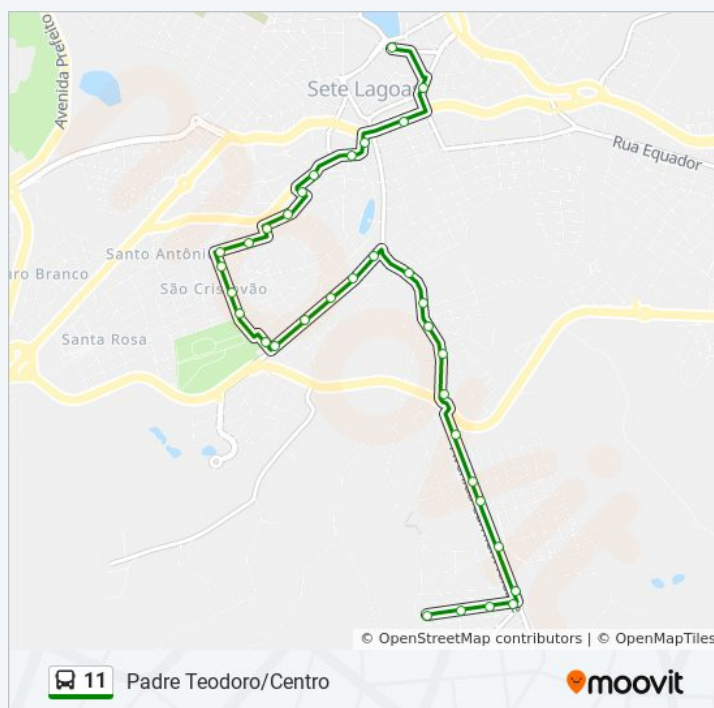

Sexta-feira

04:25 - 20:45

Sábado

04:25 - 20:45

Informações da linha de ônibus 11

Sentido: Padre Teodoro Centro

Paradas: 34

Duração da viagem: 19 min

Resumo da linha:

Sentido: Padre Teodoro Centro Via Mata Grande

40 pontos

[VER OS HORÁRIOS DA LINHA](#)

Rua Caxambu, 545 | Ponto Final Do Padre Teodoro

Rua Caxambu, 377

Rua Caxambu, 177

Rua Caxambu, 25