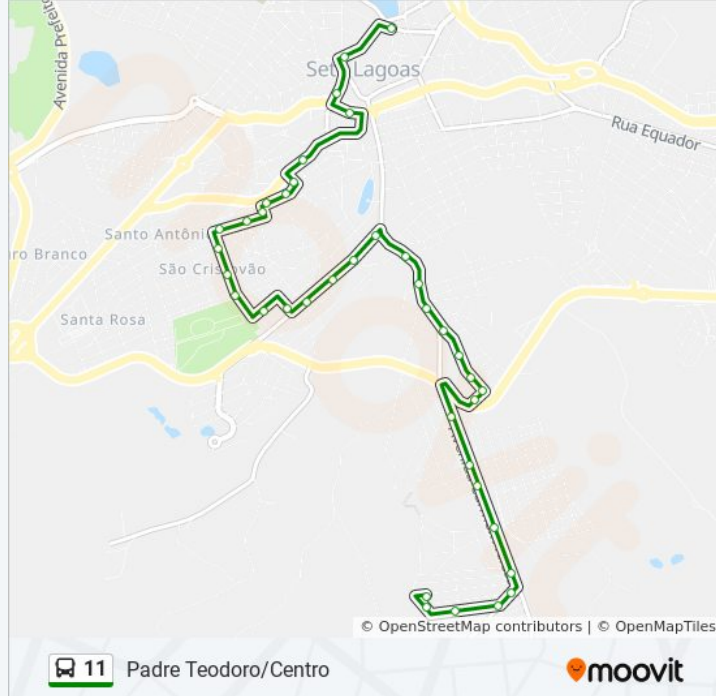

Rua Manoel Corrêa Da Cunha, 698

Rua Manoel Corrêa Da Cunha, 938

Rua Manoel Corrêa Da Cunha, 1116

Rua Manoel Corrêa Da Cunha, 1288

Rua Manoel Corrêa Da Cunha, 1414

Rua Nova Iguaçu, 278

Av. Carmem Killesse, 184

Av. Carmem Killesse, 484

Av. Carmem Killesse, 576

Av. Carmem Killesse, 918

Av. Carmem Killesse, 1480

Av. Mariana, 46

Rua Espinosa, 12

Rua Espinosa, 310

Rua Arcos, 390

Rua Caxambu, 545 | Ponto Final Do Padre Teodoro

Sentido: Centro Padre Teodoro Via Iporanga 2 E Pe. Teodoro 2

48 pontos

[VER OS HORÁRIOS DA LINHA](#)

Rua Professor Fernandino Júnior, 75 | São José, Padre Teodoro

Informações da linha de ônibus 11

Sentido: Centro Padre Teodoro Via Iporanga 2 E Pe. Teodoro 2

Rua José Miguel Bichara, 103

Rua Doutor Luciano Soares Santana, 394

Rua Doutor Luciano Soares Santana, 576

Rua Nelson Dias Dos Santos, 50