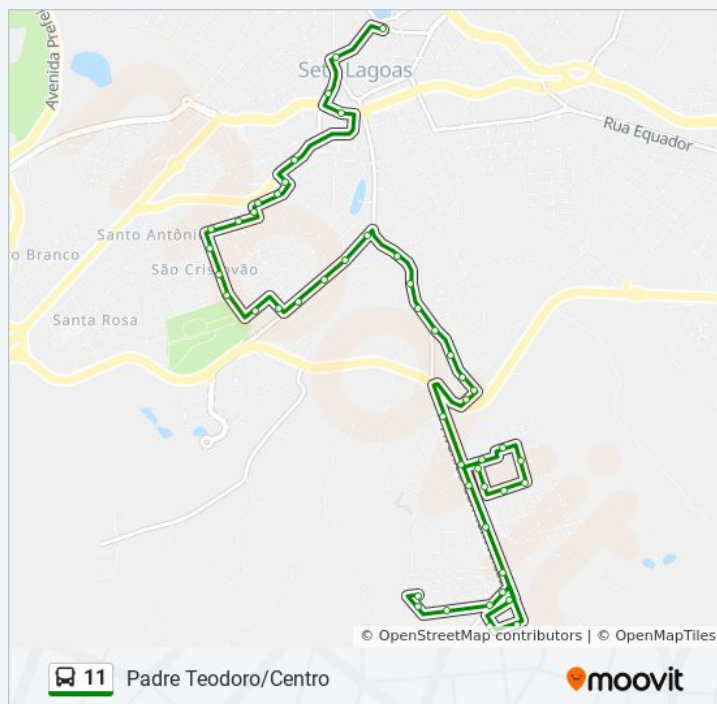

Informações da linha de ônibus 11

Sentido: Centro Padre Teodoro Via Iporanga 2 E Pe. Teodoro 2

Rua José Miguel Bichara, 103

Rua Doutor Luciano Soares Santana, 394

Rua Doutor Luciano Soares Santana, 576

Rua Nelson Dias Dos Santos, 50

Rua J, 57

Av. Mário Lúcio Do Nascimento, 47

Av. Carmem Killesse, 576

Av. Carmem Killesse, 918

Av. Carmem Killesse, 1480

Rua Alcino Ferreira De Almeida, 30

Paradas: 48

Duração da viagem: 30 min

Resumo da linha:

Rua Maria Barbosa Vieira, 183

Rua Júlia Helena Barbosa Silva, 45

Av. Mariana, 46

Rua Espinosa, 12

Rua Espinosa, 310

Rua Arcos, 390

Rua Caxambu, 545 | Ponto Final Do Padre Teodoro

Sentido: Centro Padre Teodoro Via Mata Grande

45 pontos

[VER OS HORÁRIOS DA LINHA](#)

Rua Professor Fernandino Júnior, 75 | São José, Padre Teodoro

Rua Monsenhor Messias, 380 | Mercado

Rua Coronel Augusto De Moura, 36