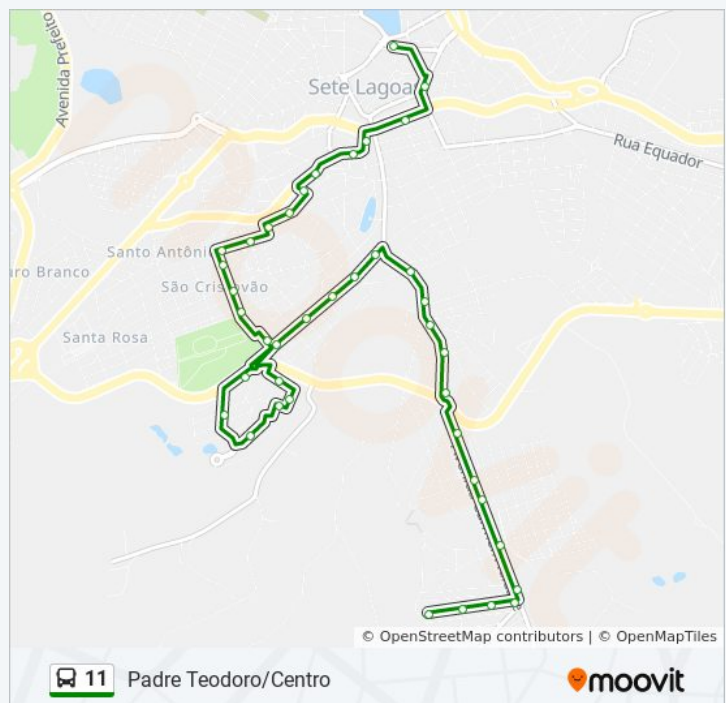

Rua Tonico Dutra, 40

Rua Alcides Vieira Borba, 169

Rua Elvira Sena Vieira Lopes, 135

Avenida José Geraldo De Figueiredo Nogueira, 187

Avenida Prefeito Alberto Moura, 1820

Rua Felisberto Caldeira Brant, 67

Horários da linha de ônibus 11

Tabela de horários sentido Padre Teodoro Centro Via Mata Grande

Domingo	06:10 - 19:45
Segunda-feira	06:20 - 18:05
Terça-feira	06:20 - 18:05
Quarta-feira	06:20 - 18:05
Quinta-feira	06:20 - 18:05
Sexta-feira	06:10 - 19:45
Sábado	06:10 - 19:45

Informações da linha de ônibus 11**Sentido:** Padre Teodoro Centro Via Mata Grande**Paradas:** 40**Duração da viagem:** 29 min**Resumo da linha:**

Rua Nelson Dias Dos Santos, 375

Rua Nelson Dias Dos Santos, 241