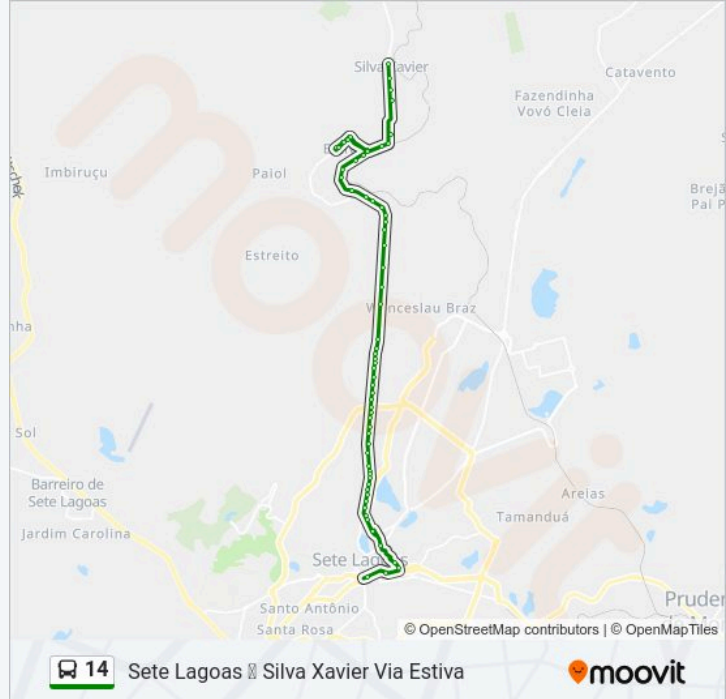

Estrada Sete Lagoas/Araçaí, Norte

Estrada Sete Lagoas/Araçaí, Norte

Estrada Sete Lagoas/Araçaí, Norte

Estrada Sete Lagoas/Araçaí, Norte

Estrada Sete Lagoas/Araçaí, Norte

Estrada Sete Lagoas/Araçaí, Norte

Estrada Sete Lagoas/Araçaí, Norte | Acesso A Estiva

Avenida Constelação, 205

Estrada Para Estiva, Sul

Estrada Sete Lagoas/Araçaí, Norte

Estrada Sete Lagoas/Araçaí, Norte

Estrada Sete Lagoas/Araçaí, Norte

Estrada Sete Lagoas/Araçaí, Norte

Estrada Sete Lagoas/Araçaí, Norte

Avenida Pio Rodrigues De Lima, 455

Avenida Pio Rodrigues De Lima, 289 | Escola Municipal Regina Vitalino Botelho - Ponto Final De Silva Xavier

Sentido: Silva Xavier ↔ Sete Lagoas

63 pontos

[VER OS HORÁRIOS DA LINHA](#)