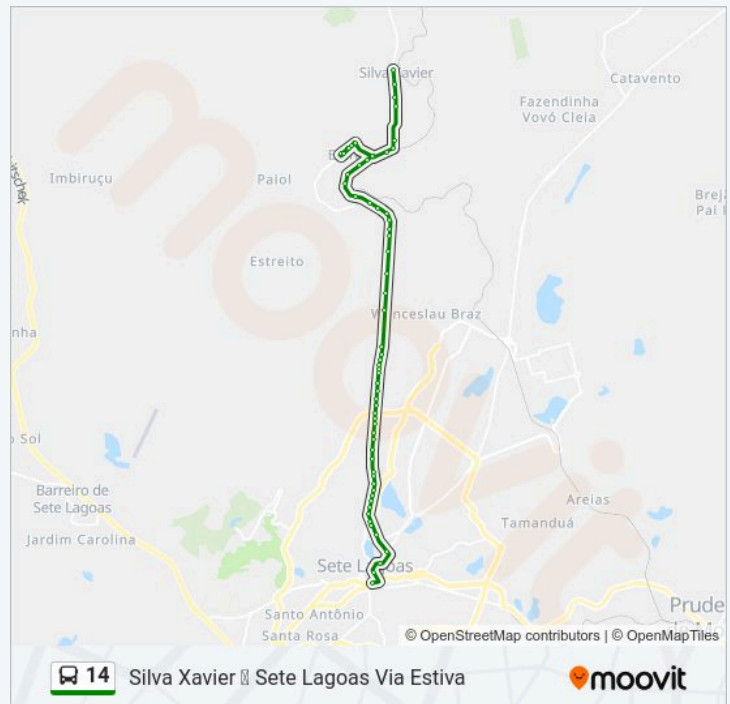

Rua Professor Abeylard, 4713

Rua Professor Abeylard, 4587

Rua Professor Abeylard, 4441

Informações da linha de ônibus 14

Sentido: Silva Xavier ↔ Sete Lagoas Via Estiva

Paradas: 63

Duração da viagem: 48 min

Resumo da linha: