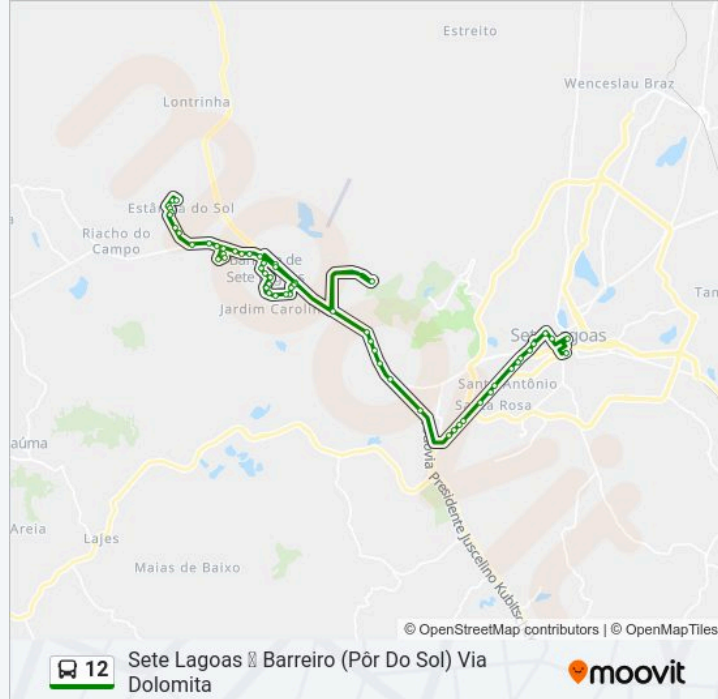

Av. Marechal Castelo Branco, 4054

Br-040, Km 472,3 Norte | Posto Três Poderes

Br-040, Km 471 Norte | Polícia Rodoviária Federal

Br-040, Km 470,6 Norte | Itasider

Br-040, Km 470,1 Norte | Siderúrgica Avg

Br-040, Km 469,9 Norte | Antiga Sementes Santa Helena

Br-040, Km 469,7 Norte | Veminas

Br-040, Km 468,6 Norte | Acesso À Dolomita

Dolomita

Br-040, Km 467,3 Norte | Posto Canecão

Br-040, Km 466,6 Norte | Posto Gauchão

Br-040, Km 466,6 Sul | Auto Molas Vicente

Br-040, Km 467,3 Sul | Posto Canecão

Rua Ironbras, 20 | Posto Canecão

Rua Ironbras, 100 Com Rua Argila

Rua Melquíades Pereira De Souza, 915 | Siderurgica Ironbras

Rua Melquíades Pereira De Souza, 777

Rua Melquíades Pereira De Souza, 479

Rua Melquíades Pereira De Souza, 439

Rua Melquíades Pereira De Souza, 265

Rua Melquíades Pereira De Souza, 85

Av. Minas Gerais, 223 Com Travessa Minas Gerais

Av. Minas Gerais, 105

Praça Do Milito, 101 | Escola Municipal Francisca Ferreira De Avelar

Rua Nossa Senhora Da Conceição, 129

Rua Antônio Tibúrcio Filho, 336

Rua Antônio Tibúrcio Filho, 618

Rua Antônio Tibúrcio Filho, 856

Rua Antônio Tibúrcio Filho, 1030

Rua Cornélio Fernandes Da Rocha, 10