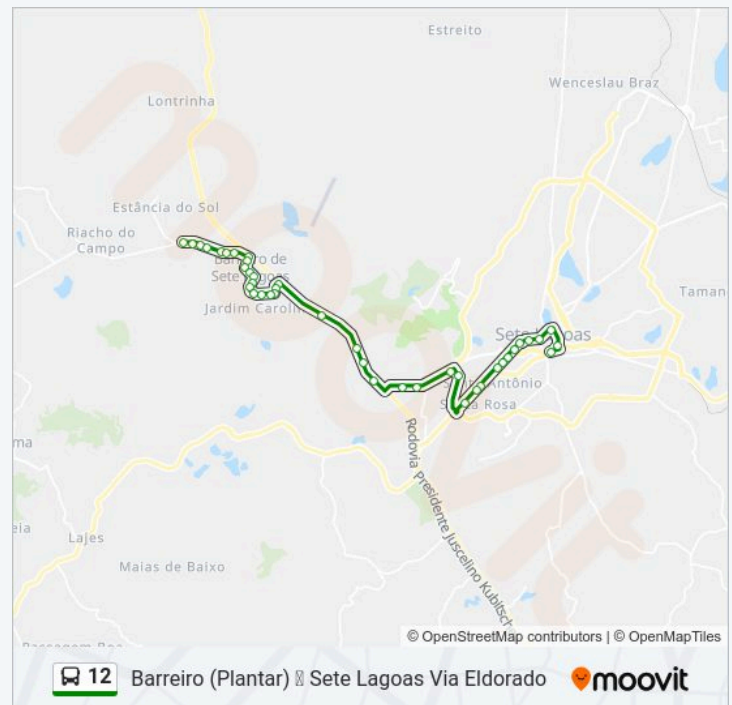

Informações da linha de ônibus 12

Sentido: Barreiro (Plantar) → Sete Lagoas Via Eldorado

Paradas: 41

Duração da viagem: 37 min

Resumo da linha:

Av. Marechal Castelo Branco, 2331 | Jadlog

Av. Marechal Castelo Branco, 2205 | Molas Sete