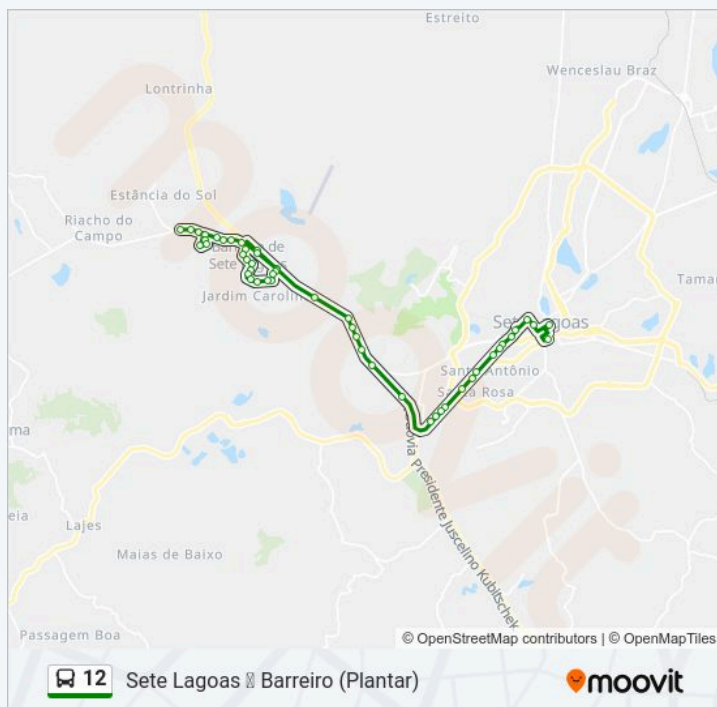

Av. Raquel Teixeira Viana, 648 | Hospital Municipal

Av. Raquel Teixeira Viana, 982

Av. Raquel Teixeira Viana, 1124 | Chevrolet Lagoa

Av. Marechal Castelo Branco, 1300 | Posto Castelo

Av. Marechal Castelo Branco, 2200 | Molas Sete

Av. Marechal Castelo Branco, 2368

Av. Marechal Castelo Branco, 2766 | Femm

Av. Marechal Castelo Branco, 3600

Av. Marechal Castelo Branco, 3700 | Antonauto

Av. Marechal Castelo Branco, 3870

Av. Marechal Castelo Branco, 4054

Br-040, Km 472,3 Norte | Posto Três Poderes

Br-040, Km 471 Norte | Polícia Rodoviária Federal

Br-040, Km 470,6 Norte | Itasider

Br-040, Km 470,1 Norte | Siderúrgica Avg

Br-040, Km 469,9 Norte | Antiga Sementes Santa Helena

Br-040, Km 469,7 Norte | Veminas

Br-040, Km 468,6 Norte | Acesso À Dolomita

Br-040, Km 467,3 Norte | Posto Canecão

Br-040, Km 466,6 Norte | Posto Gauchão

Br-040, Km 466,6 Sul | Auto Molas Vicente

Br-040, Km 467,3 Sul | Posto Canecão

Rua Ironbras, 20 | Posto Canecão

Rua Ironbras, 100 Com Rua Argila

Rua Melquíades Pereira De Souza, 915 | Siderurgica Ironbras

Rua Melquíades Pereira De Souza, 777

Rua Melquíades Pereira De Souza, 479

Rua Melquíades Pereira De Souza, 439

Rua Melquíades Pereira De Souza, 265

Rua Melquíades Pereira De Souza, 85

domingo

05:20-21:10

Informações da linha de ônibus 12

Sentido: Sete Lagoas ↔ Barreiro (Plantar)

Paradas: 52

Duração da viagem: 45 min

Resumo da linha: