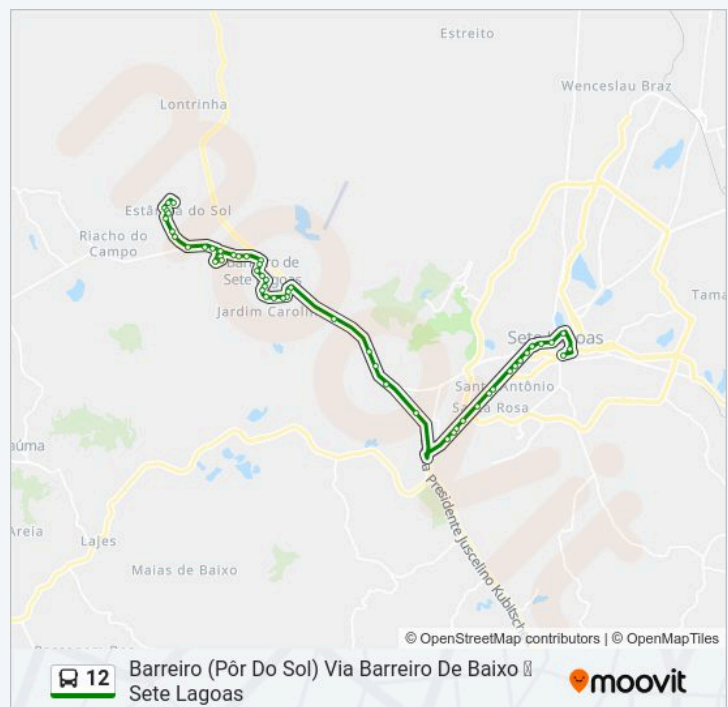

Rua Melquíades Pereira De Souza, 910 | Siderurgica Ironbras

Rua Ironbras, 105 Com Rua Argila

Rua Ironbras, 15 | Posto Canecão

Br-040, Km 468,7 Sul | M.A. Caminhões

Informações da linha de ônibus 12

Sentido: Barreiro (Pôr Do Sol) Via Barreiro De Baixo ☒
Sete Lagoas

Paradas: 55

Duração da viagem: 45 min

Resumo da linha:

Br-040, Km 470,1 Sul | Siderúrgica Avg

Br-040, Km 470,6 Sul | Itasider

Br-040, Km 471 Sul | Polícia Rodoviária Federal

Br-040, Km 472,3 Sul | Posto Três Poderes