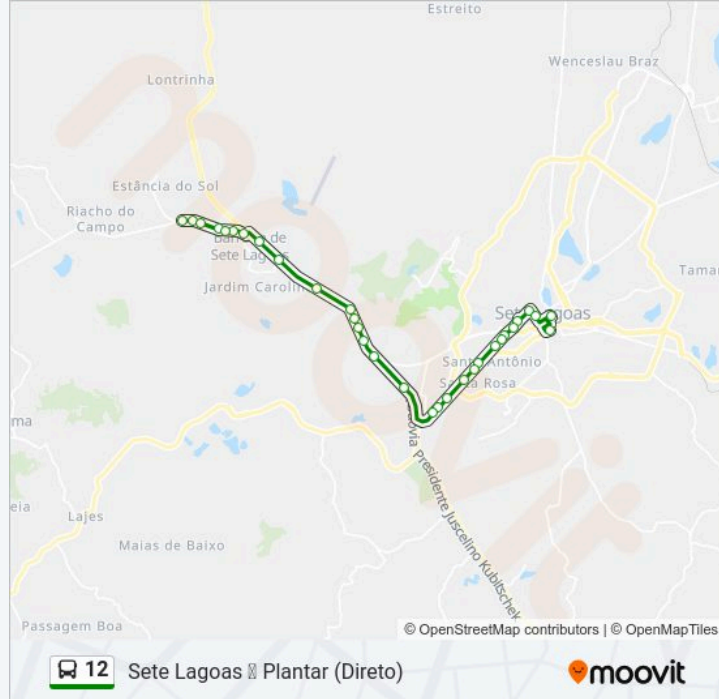

Br-040, Km 469,7 Norte | Veminas

Br-040, Km 468,6 Norte | Acesso À Dolomita

Br-040, Km 467,3 Norte | Posto Canecão

Br-040, Km 466,6 Norte | Posto Gauchão

Rua Antônio Tibúrcio Filho, 336

Rua Antônio Tibúrcio Filho, 618

Rua Antônio Tibúrcio Filho, 856

Rua Antônio Tibúrcio Filho, 1030

Rua Antônio Tibúrcio Filho, 1660

Rua Antônio Tibúrcio Filho, 1800 | Acesso À Plantar

Portaria Da Plantar Siderúrgica | Ponto Final Do Barreiro