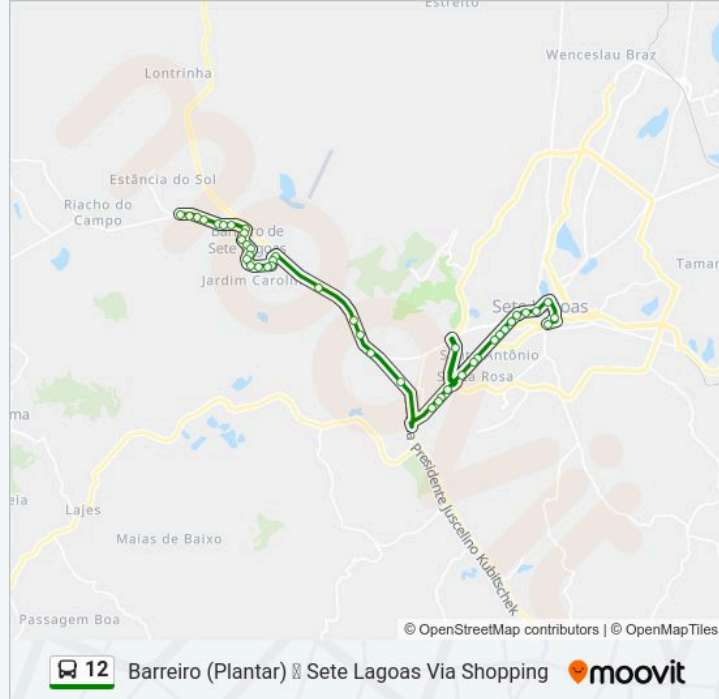

Sentido: Sete Lagoas ↔ Barreiro (Riacho Do Campo) Via Plantar

59 pontos

[VER OS HORÁRIOS DA LINHA](#)

Terminal Rodoviário Deputado Renato Azeredo | Linhas Distritais

Praça Barão Do Rio Branco, 130

Rua Benjamin Constant, 26