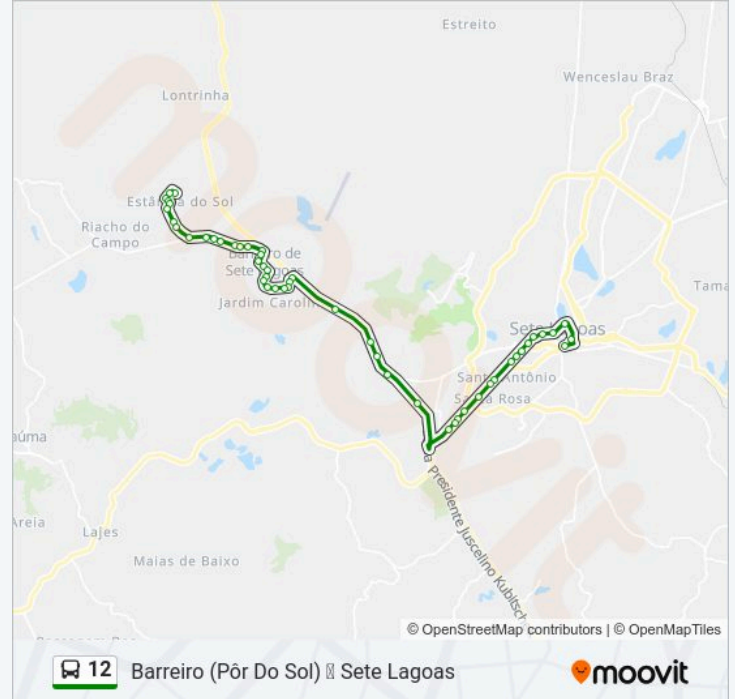

Praça Do Milito, 100 | Escola Municipal Francisca
Ferreira De Avelar

Av. Minas Gerais, 106

Av. Minas Gerais, 236

Rua Melquíades Pereira De Souza, 110

Rua Melquíades Pereira De Souza, 264

Rua Melquíades Pereira De Souza, 450

Rua Melquíades Pereira De Souza, 480

Rua Melquíades Pereira De Souza, 774

Rua Melquíades Pereira De Souza, 910 |
Siderurgica Ironbras

Rua Ironbras, 105 Com Rua Argila

Rua Ironbras, 15 | Posto Canecão

Br-040, Km 468,7 Sul | M.A. Caminhões

Br-040, Km 470,1 Sul | Siderúrgica Avg

Br-040, Km 470,6 Sul | Itasider

Br-040, Km 471 Sul | Polícia Rodoviária Federal

Br-040, Km 472,3 Sul | Posto Três Poderes

Av. Marechal Castelo Branco, 4001

Av. Marechal Castelo Branco, 3865

Av. Marechal Castelo Branco, 3705 | Antonauto

Av. Marechal Castelo Branco, 3499 | Agrovence

Av. Marechal Castelo Branco, 2765 | Femm

Av. Marechal Castelo Branco, 2331 | Jadlog

Av. Marechal Castelo Branco, 2205 | Molas Sete

Av. Marechal Castelo Branco, 1265 | Posto
Castelo

Av. Raquel Teixeira Viana, 1155

Av. Raquel Teixeira Viana, 967

Av. Raquel Teixeira Viana, 627

Av. Raquel Teixeira Viana, 433 | Agroforte

Rua Santa Helena, 255

Rua Monsenhor Messias, 373 | Mercadão

Praça Wilson Tanure | Cat