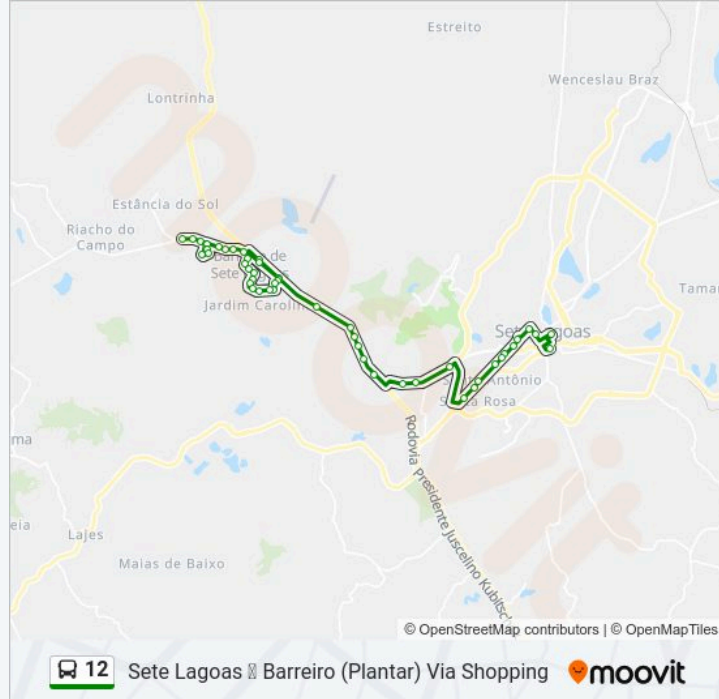

Br-040, Km 470,1 Norte | Siderúrgica Avg

Br-040, Km 469,9 Norte | Antiga Sementes Santa Helena

Br-040, Km 469,7 Norte | Veminas

Br-040, Km 468,6 Norte | Acesso À Dolomita

Br-040, Km 467,3 Norte | Posto Canecão

Br-040, Km 466,6 Norte | Posto Gauchão

Br-040, Km 466,6 Sul | Auto Molas Vicente

Br-040, Km 467,3 Sul | Posto Canecão

Rua Ironbras, 20 | Posto Canecão

Rua Ironbras, 100 Com Rua Argila

Rua Melquíades Pereira De Souza, 915 | Siderurgica Ironbras

Rua Melquíades Pereira De Souza, 777

Rua Melquíades Pereira De Souza, 479

Rua Melquíades Pereira De Souza, 439

Rua Melquíades Pereira De Souza, 265

Rua Melquíades Pereira De Souza, 85

Av. Minas Gerais, 223 Com Travessa Minas Gerais

Av. Minas Gerais, 105

Praça Do Milito, 101 | Escola Municipal Francisca Ferreira De Avelar

Rua Nossa Senhora Da Conceição, 129

Rua Antônio Tibúrcio Filho, 336

Rua Antônio Tibúrcio Filho, 618

Rua Antônio Tibúrcio Filho, 856

Rua Antônio Tibúrcio Filho, 1030

Rua Cornélio Fernandes Da Rocha, 10

Rua Cornélio Fernandes Da Rocha, 200 | Praça Nossa Senhora Do Rosário

Rua Nossa Senhora De Lourdes, 180

Rua Cornélio Fernandes Da Rocha, 355

Rua Cornélio Fernandes Da Rocha, 201 | Praça Nossa Senhora Do Rosário

Rua Cornélio Fernandes Da Rocha, 15