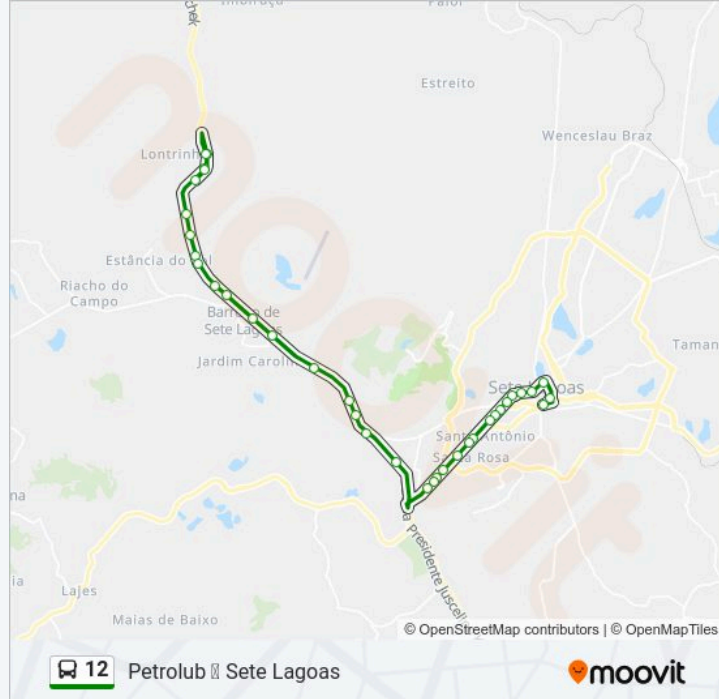

Rua Coronel Américo Teixeira Guimarães, 38 | Faculdade Promove

Terminal Rodoviário Deputado Renato Azeredo | Linhas Distritais

Sentido: Barreiro (Plantar) → Sete Lagoas

42 pontos

[VER OS HORÁRIOS DA LINHA](#)