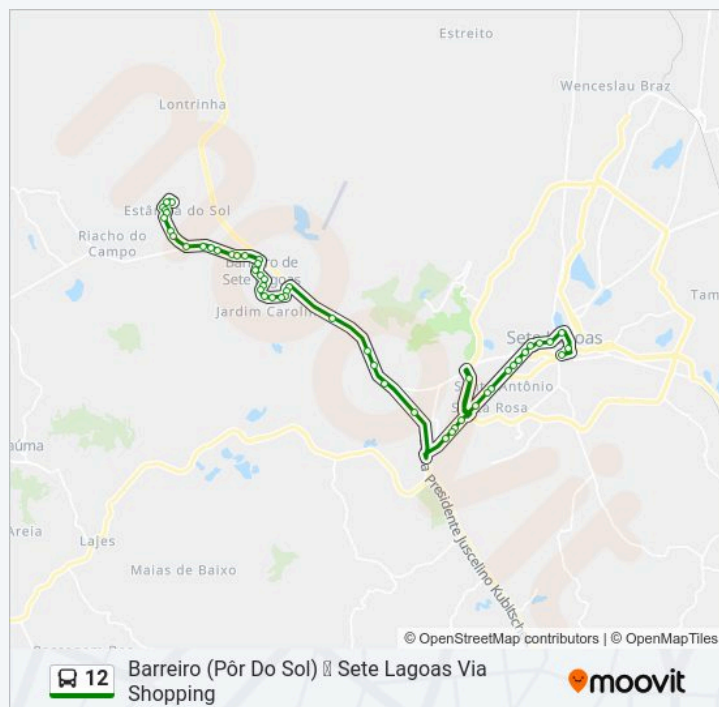

Rua Melquíades Pereira De Souza, 910 |
Siderurgica Ironbras

Rua Ironbras, 105 Com Rua Argila

Rua Ironbras, 15 | Posto Canecão

Br-040, Km 468,7 Sul | M.A. Caminhões

Br-040, Km 470,1 Sul | Siderúrgica Avg

Br-040, Km 470,6 Sul | Itasider

Br-040, Km 471 Sul | Polícia Rodoviária Federal

Br-040, Km 472,3 Sul | Posto Três Poderes

Av. Marechal Castelo Branco, 4001

Av. Marechal Castelo Branco, 3865

Av. Marechal Castelo Branco, 3705 | Antonauto

Av. Marechal Castelo Branco, 3499 | Agrovence

Av. Prefeito Alberto Moura, 21500 | Hotel San
Diego/Shopping Sete Lagoas

Av. Marechal Castelo Branco, 2765 | Femm

Av. Marechal Castelo Branco, 2331 | Jadlog

Av. Marechal Castelo Branco, 2205 | Molas Sete