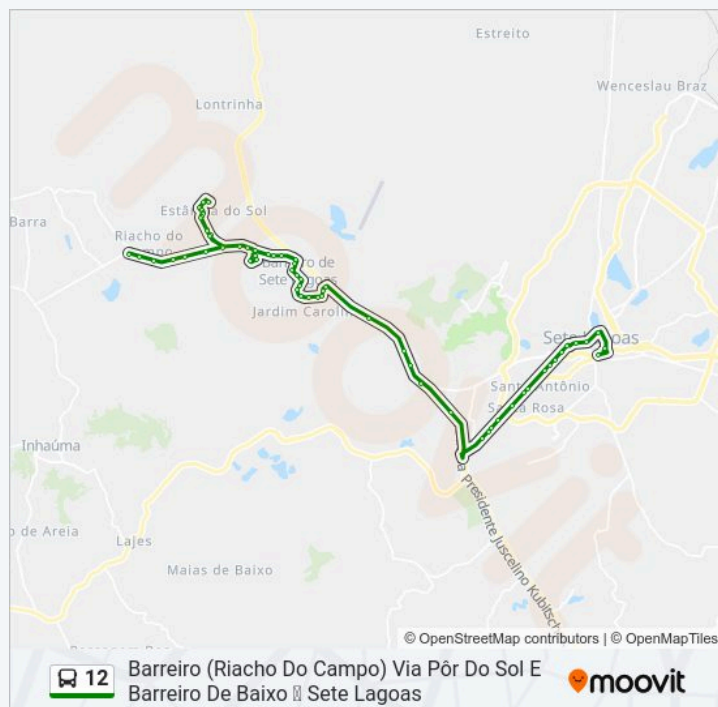

Rua Cornélio Fernandes Da Rocha, 15

Rua Antônio Tibúrcio Filho, 1011

Rua Antônio Tibúrcio Filho, 771

Rua Antônio Tibúrcio Filho, 615

domingo

Fora de Operação

Informações da linha de ônibus 12

Sentido: Barreiro (Riacho Do Campo) Via Pôr Do Sol E Barreiro De Baixo → Sete Lagoas

Paradas: 69

Duração da viagem: 51 min

Resumo da linha:

Rua Antônio Tibúrcio Filho, 235

Rua Nossa Senhora Da Conceição, 128

Praça Do Milito, 100 | Escola Municipal Francisca
Ferreira De Avelar

Av. Minas Gerais, 106