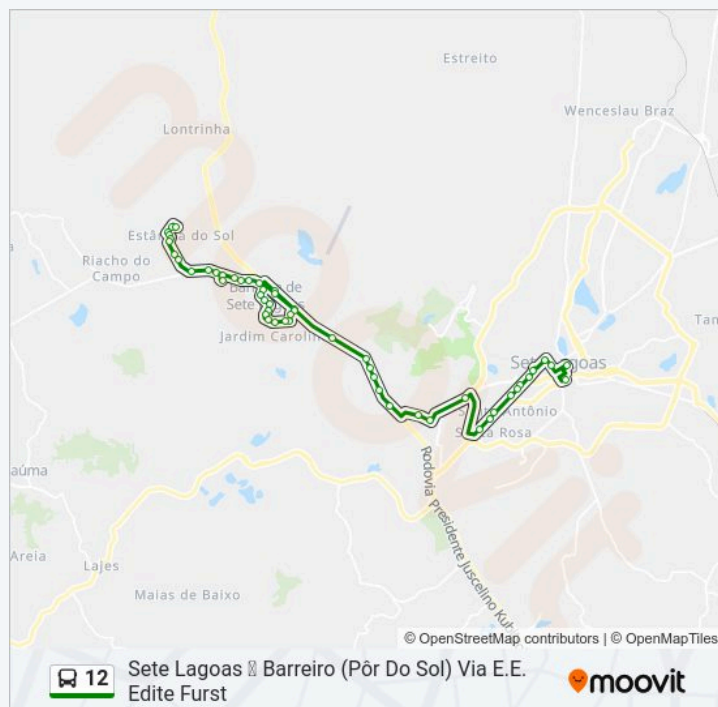

Av. Raquel Teixeira Viana, 502

Av. Raquel Teixeira Viana, 648 | Hospital Municipal

Av. Raquel Teixeira Viana, 982

Av. Raquel Teixeira Viana, 1124 | Chevrolet Lagoa

Av. Marechal Castelo Branco, 1300 | Posto Castelo

Av. Marechal Castelo Branco, 2200 | Molas Sete

Av. Marechal Castelo Branco, 2368

Av. Marechal Castelo Branco, 2766 | Femm

Av. Otávio Campelo Ribeiro, 2986 | Shopping Sete Lagoas

Av. Abílio Tanure, 295 | Escola Estadual Edite Furst

Av. Otávio Campelo Ribeiro, 4160 | Rodeiro

Br-040, Km 471 Norte | Polícia Rodoviária Federal

Br-040, Km 470,6 Norte | Itasider

Br-040, Km 470,1 Norte | Siderúrgica Avg

Br-040, Km 469,9 Norte | Antiga Sementes Santa Helena

Br-040, Km 469,7 Norte | Veminas

Br-040, Km 468,6 Norte | Acesso À Dolomita

Br-040, Km 467,3 Norte | Posto Canecão

Br-040, Km 466,6 Norte | Posto Gauchão

Br-040, Km 466,6 Sul | Auto Molas Vicente

Br-040, Km 467,3 Sul | Posto Canecão

Rua Ironbras, 100 Com Rua Argila

Rua Melquíades Pereira De Souza, 915 | Siderurgica Ironbras

Rua Melquíades Pereira De Souza, 777

Rua Melquíades Pereira De Souza, 479

Rua Melquíades Pereira De Souza, 439

Rua Melquíades Pereira De Souza, 265

Rua Melquíades Pereira De Souza, 85

Av. Minas Gerais, 223 Com Travessa Minas Gerais

domingo

Fora de Operação

Informações da linha de ônibus 12

Sentido: Sete Lagoas ↔ Barreiro (Pôr Do Sol) Via E.E. Edite Furst

Paradas: 54

Duração da viagem: 51 min

Resumo da linha: