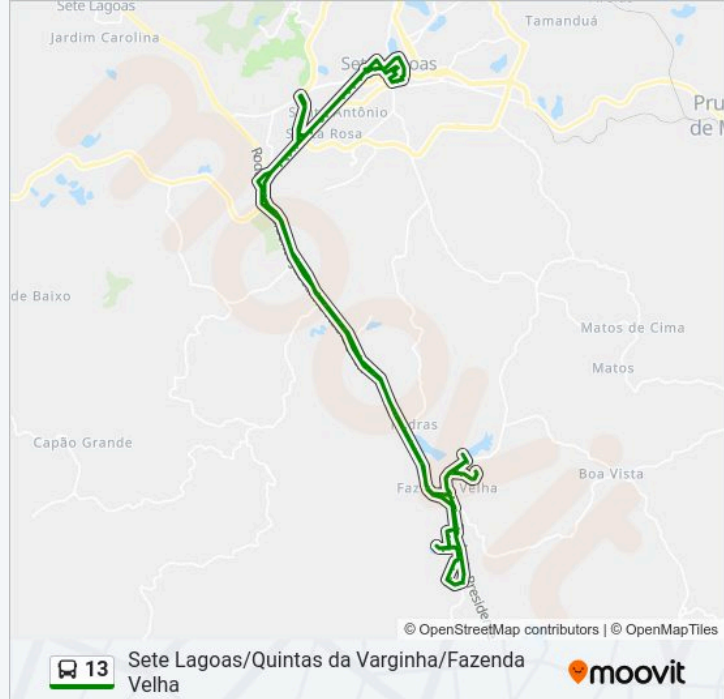

Av. Marechal Castelo Branco, 3870

Av. Marechal Castelo Branco, 4054

Av. Marechal Castelo Branco, 4440 | Gruta Rei Do Mato

Br-040, Km 475,5 Sul | Brennand Cimentos

Br-040, Km 476 Sul | Jorasa

Br-040, Km 477 Sul | Posto Campeão

Br-040, Km 477,4 Sul | Gerdau

Br-040, Km 478,2 Sul | Motel Miami

Br-040, Km 479,5 Sul | Solar Do Engenho

Br-040, Km 481 Sul | Trevo Alimentos

Br-040, Km 481,5 Sul | Restaurante Lagoa Das Pedras

Br-040, Km 481,9 Sul | Posto De Fiscalização/Acesso A Pedras

Br-040, Km 482,6 Sul | Acampamento Igreja Batista Da Floresta

Br-040, Km 483,3 Sul | Fazenda

Br-040, Km 484,8 Sul

Br-040, Km 485,3 Sul | Bairro Quintas Da Varginha

Rua Marataízes, 405

Rua Marataízes, 251

Rua Ouro Branco, 168

Rua Araçuaí, 140

Avenida Manoel Alvarenga Costa, 625

Avenida Manoel Alvarenga Costa, 365

Avenida Manoel Alvarenga Costa, 55

Rua Marataízes, 1150

Rua Marataízes, 1450 | Restaurante Beira Rio 3

Rua Taquaraçu, 150

Rua Taquaraçu, 420

Rua Baixo Guandu, 225

Rua Taquaraçu, 415

Rua Rio Pomba, 20