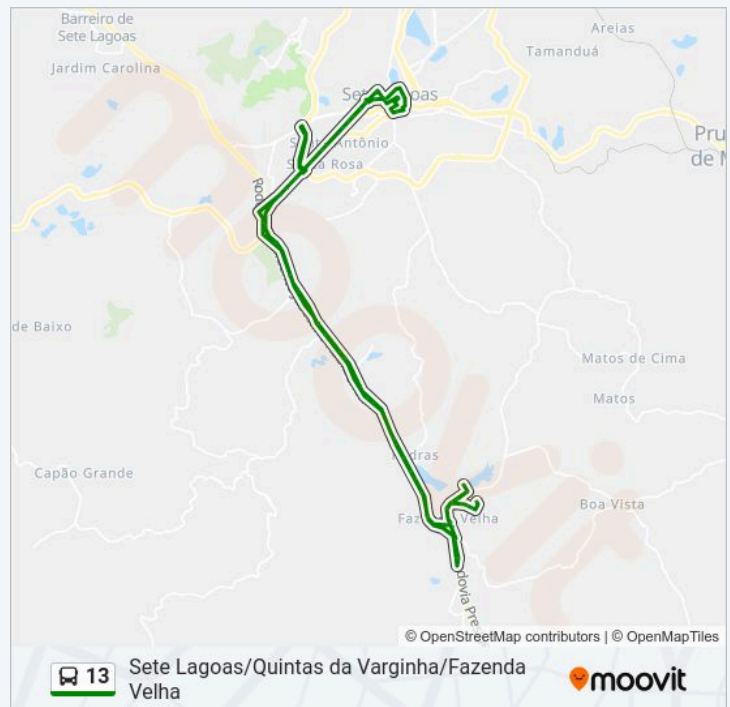

Fora de Operação

domingo

Fora de Operação

Informações da linha de ônibus 13

Sentido: Sete Lagoas/Fazenda Velha (Volta Via Shopping)

Paradas: 85

Duração da viagem: 90 min

Resumo da linha: