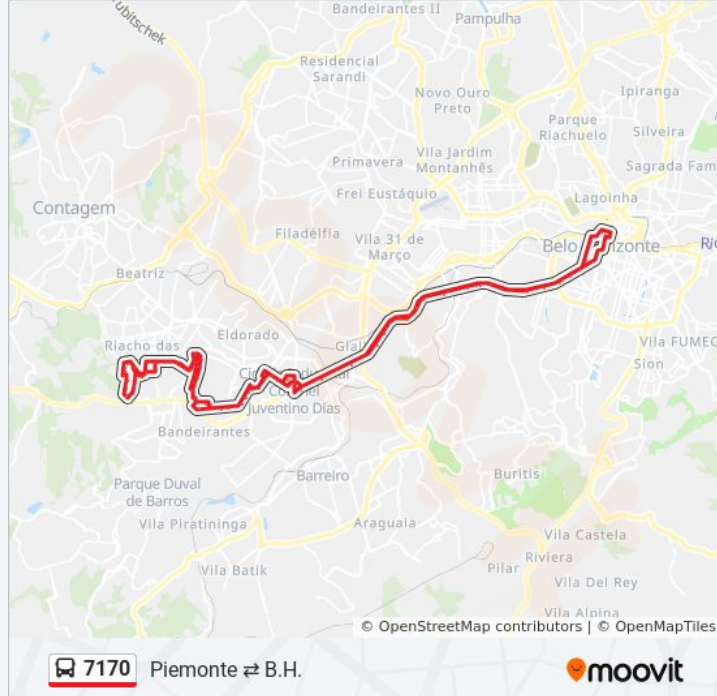

Av. Francisco Firmo De Matos, 1269

Rua Rio Volga, 63

Rua Rio Volga, 353

Rua Rio Volga, 466

Avenida Rio Volga, 674

Rua Rio Tocantins, 1016

Rua Rio Tocantins, 1176

Avenida Rio Negro, 1242

Rua Rio Sena, 75- Ponto Final Das Linhas 7110
E 7130

Rua Rio Paraopeba, 1200

Av. Cel. Jove Soares Nogueira, 1260

Av. Cel. Jove Soares Nogueira, 967

Av. Frei Henrique Soares, 443

Av. Frei Henrique Soares, 235

Pça. Marília De Dirceu, 322

Av. Gal. David Sarnoff, 2465

Av. Dr. Antônio Chagas Diniz, 1295

Av. Dr. Antônio Chagas Diniz, 1033

Rua Osório De Moraes, 1896

Av. Babita Camargos, 1359 | Itambé

Av. Cardeal Eugênio Pacelli, 1819 | Previdência
Social/Correios

Av. Cardeal Eugênio Pacelli, 1042 | Rotatória Da
Antiga Fábrica Aymoré (Atrás Do Santander)

Praça Da Vilma Sentido Belo Horizonte

Avenida Amazonas, 8755 | Cardiesel

Avenida Amazonas, 8355 | Toc Pneus

Avenida Amazonas, 7055 | Escola Estadual
Ordem E Progresso

Avenida Amazonas, 6555 | 5º Batalhão Da
Polícia Militar

Cefet Campus VI | Oposto Ao Expominas Depois
Do Hospital Sarah Kubitschek

Avenida Amazonas, 5385 | Top Ar/Bh Retoques

Cefet-Mg Campus I - Ponto 2