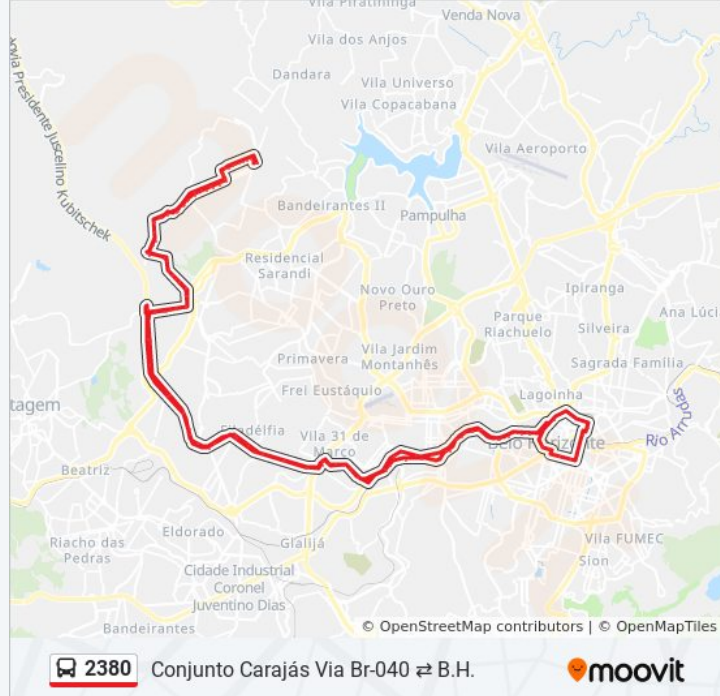

Br-040, Km 529,9 Sul

Br-040, Km 530,5 Sul | Bairro Água Branca -
Trincheira

Br-040, Km 531,5 Sul

Br-040, Km 531,9 Sul | Bairro Jardim Filadélfia

Br-040, Km 532,8 Sul | Bairro Califórnia

Rodovia Presidente Juscelino Kubitschek 1210

Av. Ver. Cícero Ildfonso, 555

Av. Ver. Cícero Ildfonso, 639

Av. Ver. Cícero Ildfonso, 471

Av. Ver. Cícero Ildfonso, 225

Acesso Estação Gameleira/Expominas

Av. Pres. Juscelino Kubitschek, 2101

Av. Pres. Juscelino Kubitschek, 4369

Av. Pres. Juscelino Kubitschek, 2775

Av. Pres. Juscelino Kubitschek, 2157

Acesso Estação A Calafate

Avenida Teresa Cristina 1157

Av. Teresa Cristina, 721

Av. Teresa Cristina, 645

Av. Teresa Cristina, 107 | Estação Carlos Prates

Av. Do Contorno, 10080 | Boulevard Contorno -
Passarela Carlos Prates

Av. Do Contorno, 10500 | Boulevard Contorno -
Hospital Socor 2

Av. Do Contorno, 10706 | Boulevard Contorno -
Paracatu

Avenida Do Contorno, 11670 | Acesso A
Rodoviária (Ponto Externo)