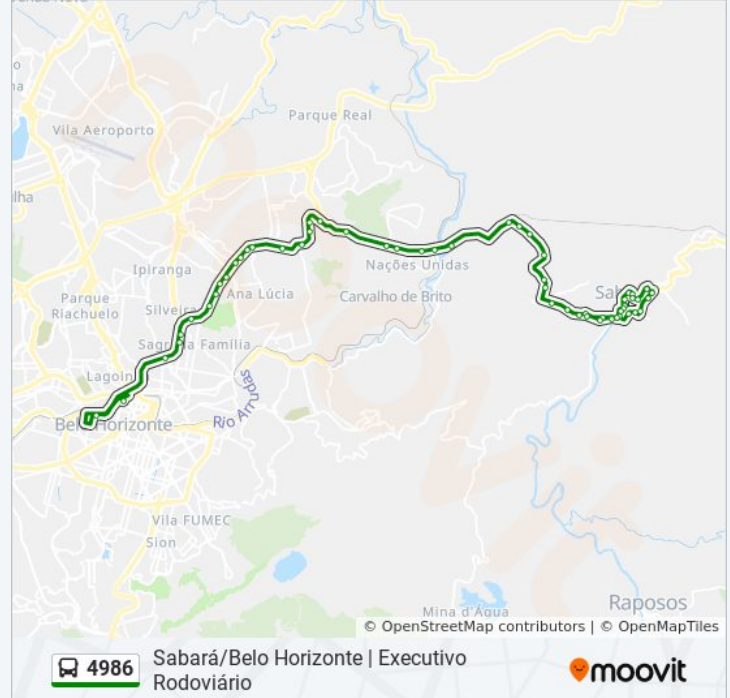

Br-262, Km 310,2 Leste

Br-262, Km 309,7 Leste | Terra Santa Cemitério Parque

Br-262, Km 309 Leste | Posto Do Der-Mg

Mgc-262, Km 308,3 Leste | Acesso Ao Nações Unidas

Mgc-262, Km 307 Leste

Mgc-262, Km 306,3 Leste | Acesso A General Carneiro

Mgc-262, Km 305,6 Leste

Mgc-262, Km 302,3 Leste

Mgc-262, Km 301,7 Leste

Mgc-262, Km 301 Leste

Mgc-262, Km 300 Leste

Mgc-262, Km 298,2 Leste | Residencial Mangueiras

Mgc-262, Km 297,7 Leste

Av. Expedicionário Romeu Jerônimo Dantas, 1875 | Acesso A Roça Grande

Av. Expedicionário Romeu Jerônimo Dantas, 1091 | Faculdade De Sabará

Av. Expedicionário Romeu Jerônimo Dantas, 817 | Supermercados Bh

Av. Expedicionário Romeu Jerônimo Dantas, 539 | Centro De Atendimento Ao Turista

Av. Expedicionário Romeu Jerônimo Dantas, 240

Av. Prefeito Vitor Fantini, 40

Rua Mestra Ritinha, 141

Rua Mestra Ritinha, 39

Rua Dom Pedro II, 286

Praça Melo Viana, 46

Praça Melo Viana, Sn - E.E. Paula Rocha

Rua Abreu Guimarães, 38

Rua Abreu Guimarães, 226

Rua Francisco De Assis Pereira, 2 | Santa Casa

Rua Francisco De Assis Pereira, 100

Rua Da Intendência, 300