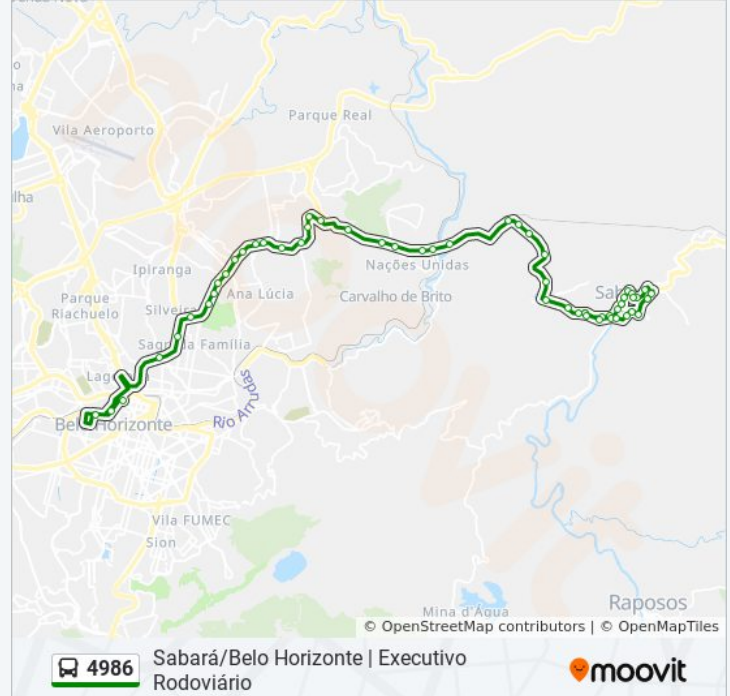

Praça Melo Viana, 99

Praça Augusto Dias, 17

Rua Kaquende, 53

Praça Paulo De Souza Lima, 111

Av. Expedicionário Romeu Jerônimo Dantas, 756
| Centro De Atendimento Ao Turista

Av. Expedicionário Romeu Jerônimo Dantas, 850
| Supermercados Bh

Av. Expedicionário Romeu Jerônimo Dantas,
1082 | Faculdade De Sabará

Av. Expedicionário Romeu Jerônimo Dantas,
1892 | Acesso A Roça Grande

Mgc-262, Km 298 Oeste | Residencial
Mangueiras

Mgc-262, Km 300 Oeste

Mgc-262, Km 301 Oeste

Mgc-262, Km 301,7 Oeste

Mgc-262, Km 302,3 Oeste

Mgc-262, Km 305,6 Oeste

Mgc-262, Km 306,3 Oeste | Acesso A General
Carneiro

Mgc-262, Km 307 Oeste

Mgc-262, Km 308,4 Oeste | Acesso Ao Nações
Unidas

Br-262, Km 309 Oeste | Acesso Ao Nossa
Senhora De Fátima

Br-262, Km 309,7 Oeste | Terra Santa Cemitério
Parque

Br-262, Km 310,2 Oeste

Br-262, Km 310,4 Oeste

Br-262, Km 310,5 Oeste

Br-262, Km 310,9 Oeste

Br-262, Km 311,2 Oeste

Av. José Cândido Da Silveira, 3357

Av. José Cândido Da Silveira, 3165

Av. José Cândido Da Silveira, 2789

Av. José Cândido Da Silveira, 2557