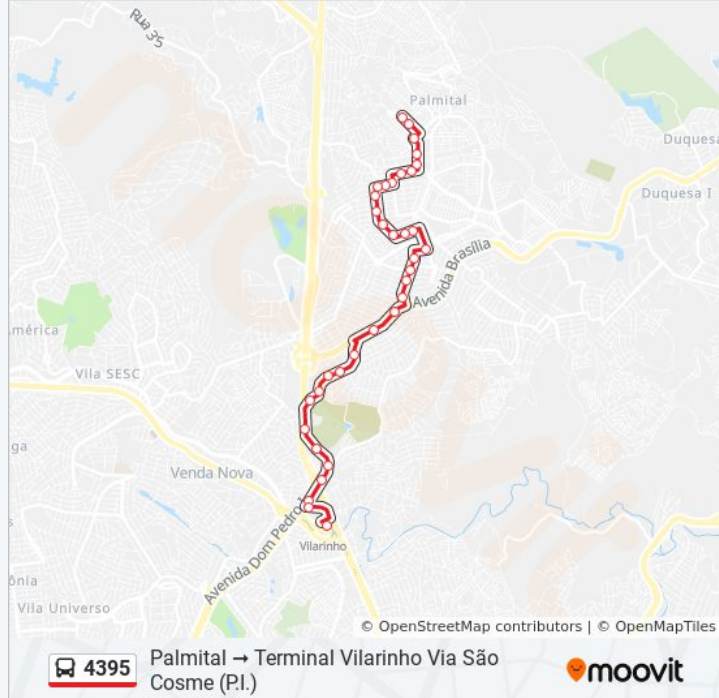

Rua Itarema, 404

Rua Ubajara, 201

Av. Brasília, 651

Av. Brasília, 281

Rua José Gomes Domingues, 580

Rua José Gomes Domingues, 228

Rua José Gomes Domingues, 2335

Rua Jose Gomes Domingues 95

Rua José Gomes Domingues, 5

Rua Aldemiro Fernandes Torres, 1681

Rua Aldemiro Fernandes Torres 1245

Rua Aldemiro Fernandes Torres, 961

Rua Aldemiro Fernandes Torres, 787

Rua Aldemiro Fernandes Torres, 275 | Hospital
Risoleta Neves

Oposto Ao Pronto Socorro Risoleta Neves |
Somente Linhas Der (Metropolitanos)

Terminal Vilarinho | Só Desembarque Plataforma
D (Linhas Encerrando Viagem)

Os horários e os mapas do itinerário da linha de ônibus 4395 estão disponíveis, no formato PDF offline, no site: moovitapp.com. Use o [Moovit App](#) e viaje de transporte público por Belo Horizonte e Região! Com o Moovit você poderá ver os horários em tempo real dos ônibus, trem e metrô, e receber direções passo a passo durante todo o percurso!

[Sobre o Moovit](#) • [Soluções MaaS](#) • [Países atendidos](#) • [Comunidade Mooviter](#)

© 2024 Moovit - Todos os direitos reservados

**Confira os horários de
chegada em tempo real!**