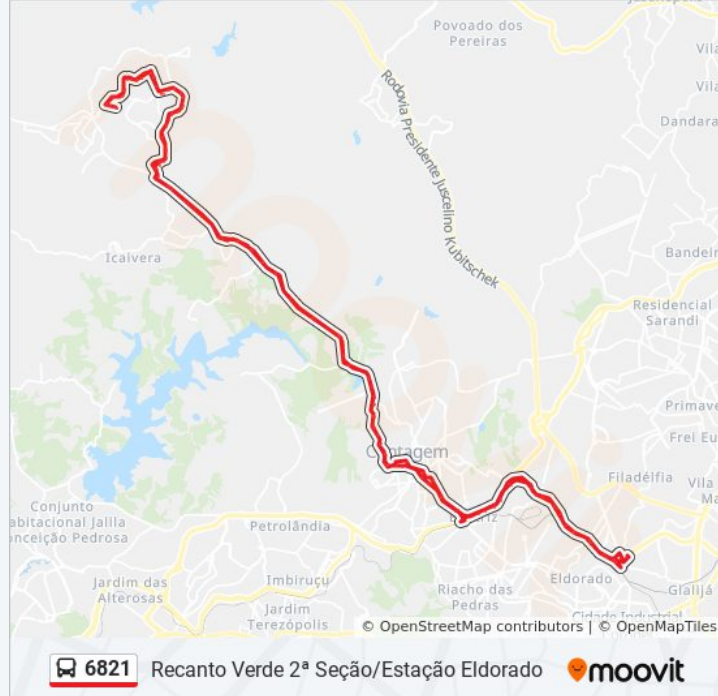

Rua Vp - 1, Nº 2495 | Estacionamento Pague Menos

Rua Vp - 1, Nº 2335

Rua Vp - 1, Nº 2185 | Igreja Batista De Nova Contagem

Rua Vp - 1, Nº 1755 | Igreja Peniel

Rua Vp - 1 | Em Frente A Drogaria Popular

Rua Retiro Dos Imigrantes, Nº 925 | Sacolão Feirão Da Fartura

Rua Retiro Dos Imigrantes | Em Frente A Upa Vargem Das Flores

Rua Retiro Das Esmeraldas, Nº 19

Rua Rio Retiro | Em Frente A Padaria Condépan

Rua Rio Retiro, Nº 11 | Próximo Ao Trevo Do Retiro

Lmg-808, Km 8,1 Sul, 797

Lmg-808, Km 7,9 Sul | Posto Shell Retiro

Lmg-808, Km 7,4 Sul

Lmg-808, Km 6,1 Sul

Lmg-808, Km 5,8 Sul | Trevo Do Bairro Darcy Ribeiro

Lmg-808, Km 5,5 Sul

Lmg-808, Km 5,1 Sul | Sítio São Geraldo

Lmg-808, Km 4,6 Sul | Acesso Ao Bairro Tupã

Lmg-808, Km 4,1 Sul Com Alameda Campo Alegre (Sentido Contagem)

Lmg-808, Km 3,3 Sul | Quintas Do Jacuba/Radar

Lmg-808, Km 2,4 Sul | Quintas Do Jacuba/Radar

Av. Álvaro Santos, 500

Av. Álvaro Santos, 1203 | Mix Construtora

Lmg-808, Km 0,7 Sul | Entr. Estrada Chico Mendes

Rua Do Registro, 2007 | Cláudio Auto Elétrica

Rua Do Registro, 1995 | C.B.M.M.G. Praia

Rua Do Registro, 1255 | Prox. Ao Supermercado Bh Praia

Rua Do Registro, 1015 | Madeireira Hibisco