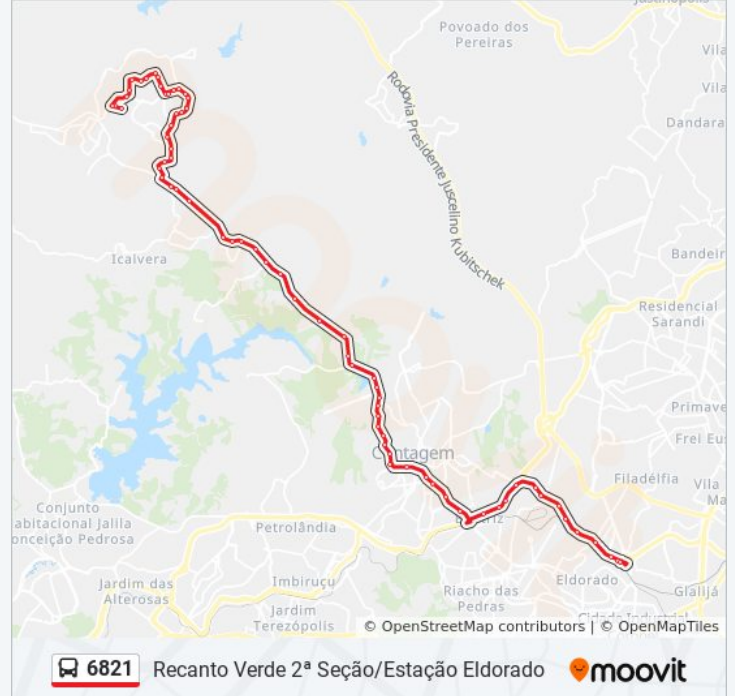

Cardoso

Rua Vp - 1, Nº 2495 | Estacionamento Pague Menos

Rua Vp - 1, Nº 2335

Rua Vp - 1, Nº 2185 | Igreja Batista De Nova Contagem

Rua Vp - 1, Nº 1755 | Igreja Peniel

Rua Vp - 1 | Em Frente A Drogeria Popular

Rua Retiro Dos Imigrantes, Nº 925 | Sacolão Feirão Da Fartura

Rua Retiro Dos Imigrantes | Em Frente A Upa Vargem Das Flores

Rua Retiro Das Esmeraldas, Nº 19

Rua Rio Retiro | Em Frente A Padaria Condépan

Rua Rio Retiro, Nº 11 | Próximo Ao Trevo Do Retiro

Lmg-808, Km 8,1 Sul, 797

Lmg-808, Km 7,9 Sul | Posto Shell Retiro

Lmg-808, Km 7,4 Sul

Lmg-808, Km 6,1 Sul

Lmg-808, Km 5,8 Sul | Trevo Do Bairro Darcy Ribeiro

Lmg-808, Km 5,5 Sul

Lmg-808, Km 5,1 Sul | Sítio São Geraldo

Lmg-808, Km 4,6 Sul | Acesso Ao Bairro Tupã

Lmg-808, Km 4,1 Sul Com Alameda Campo Alegre (Sentido Contagem)

Lmg-808, Km 3,3 Sul | Quintas Do Jacuba/Radar

Lmg-808, Km 2,4 Sul | Quintas Do Jacuba/Radar

Av. Álvaro Santos, 500

Av. Álvaro Santos, 1203 | Mix Construtora

Lmg-808, Km 0,7 Sul | Entr. Estrada Chico Mendes

Rua Do Registro, 2007 | Cláudio Auto Elétrica

Rua Do Registro, 1995 | C.B.M.M.G. Praia

Rua Do Registro, 1255 | Prox. Ao Supermercado Bh Praia