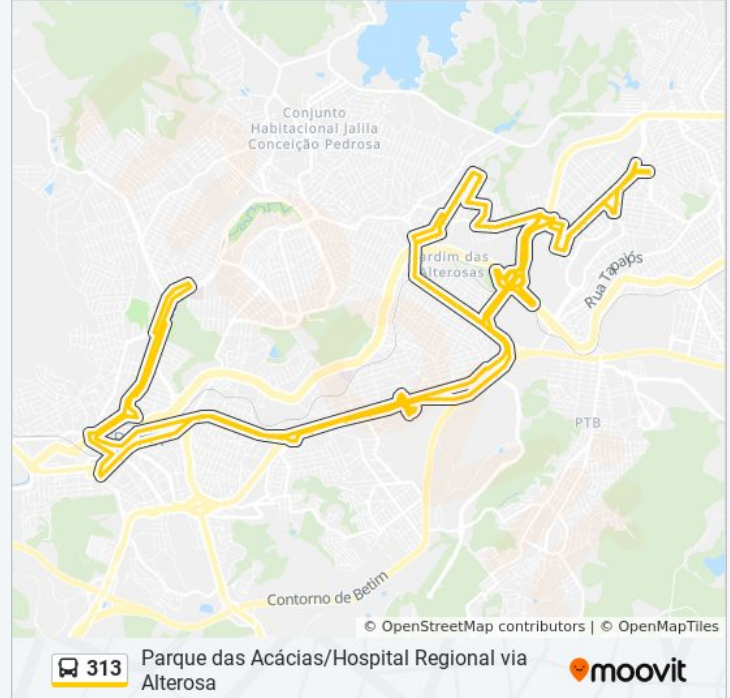

Rua Perdões, 278

Rua Hercílio Do Espírito Santo Júnior, 650

Rua Mauro Batista Vieira, 56

Rua Beirute, 29 | Acesso Ao Mater Dei

Via Expressa De Betim, 16000 | Hospital Mater Dei Betim

Via Expressa De Betim, 15999 | Transpes

Terminal Rodoviário De Betim | Plataforma A1 - Sentido Centro

Passarela Oposta Aos Correios Cdd Betim

Posto/Churrascaria Carretão Dos Pampas

Antiga Barreira Br-381

Av. Bandeirantes, 1391

Av. Bandeirantes, 1045

Av. Bandeirantes, 475 | Lava Jato

Av. Bandeirantes, 77 | Igreja Nova Canaã

Av. Amazonas, 206 | Hotel Betim

Av. Amazonas, 422 | Biquinha B

Av. Governador Valadares, 31

Rua Doutor Antônio Gravatá, 96 | Álvim Barbosa

Avenida Edméia Mattos Lazzarotti, 1700 |
Restaurante Fazenda Viganó

Av. Edméia Mattos Lazzarotti, 2298 | Droga Raia

Avenida Edméia Mattos Lazzarotti, 2662 | Oposto
A Cnr E Puc

Rua Viriato Borges Júnior, 150