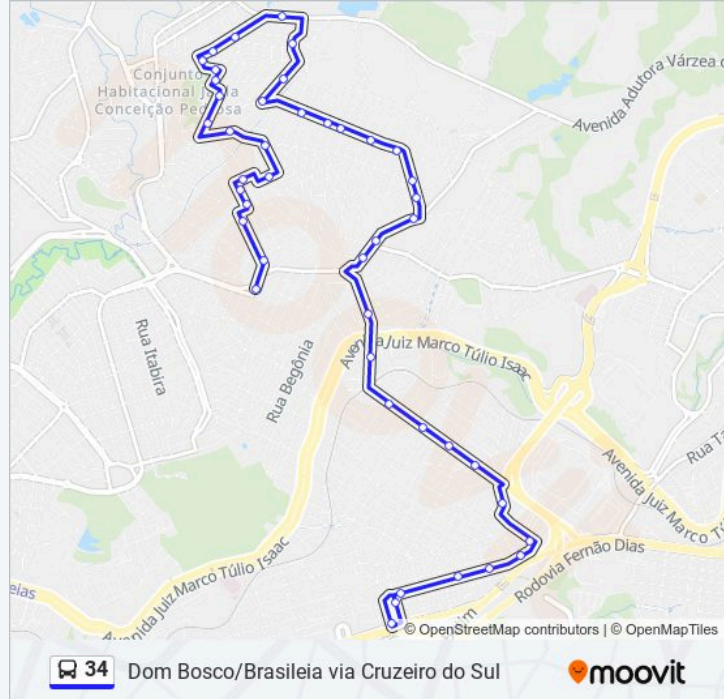

Passarela Do Partage | Só Desembarque Da Van 34 E 70 (Encerrando Viagem)

Ponto Final Van 34 E 70 | Embarque

Os horários e os mapas do itinerário da linha de ônibus 34 estão disponíveis, no formato PDF offline, no site: [moovitapp.com](https://moovitapp.com). Use o Moovit App e viaje de transporte público por Belo Horizonte e Região! Com o Moovit você poderá ver os horários em tempo real dos ônibus, trem e metrô, e receber direções passo a passo durante todo o percurso!