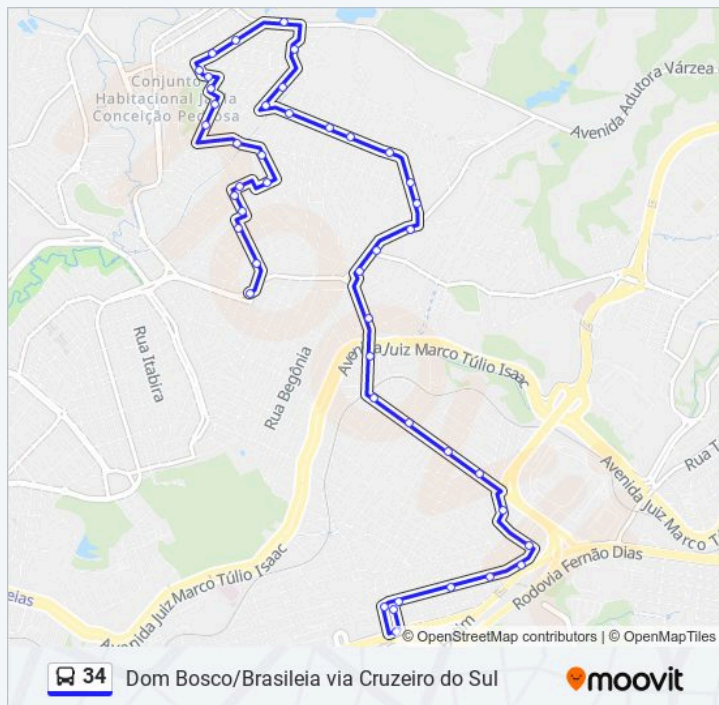

Rua Dracena, 15

**Sentido:** Partida: Dom Bosco → Supermercado Faustão | Encerra No Supermercado

**Paradas:** 44

**Duração da viagem:** 29 min

**Resumo da linha:**

Rua Dália, 87

Rua Girassol, 111

Rua Espada-De-São Jorge, 204