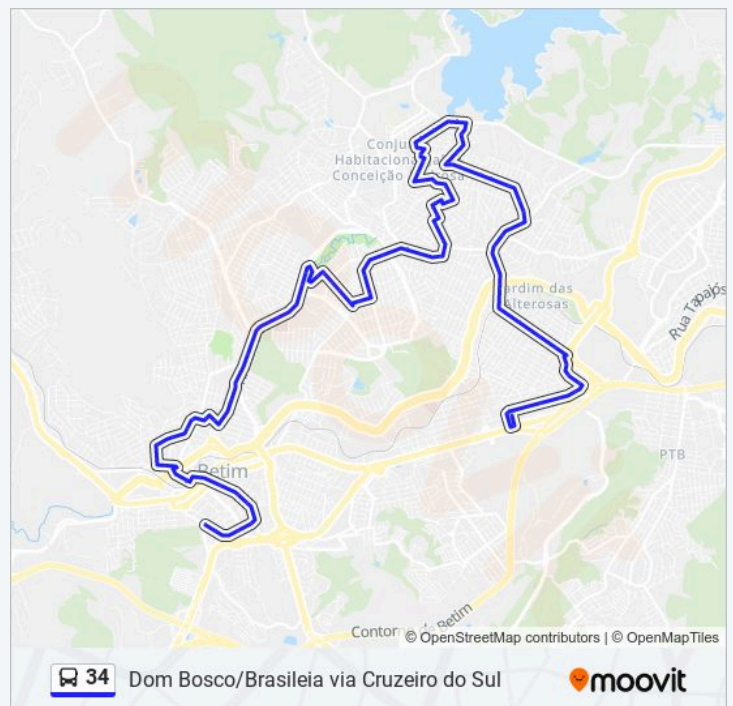

### Informações da linha de ônibus 34

**Sentido:** Partida: Dom Bosco → Brasília | Encerra No Brasília

**Paradas:** 81

**Duração da viagem:** 56 min

**Resumo da linha:**

Rua Pirabeiaba, 156

Rua Rancho Alegre, 394