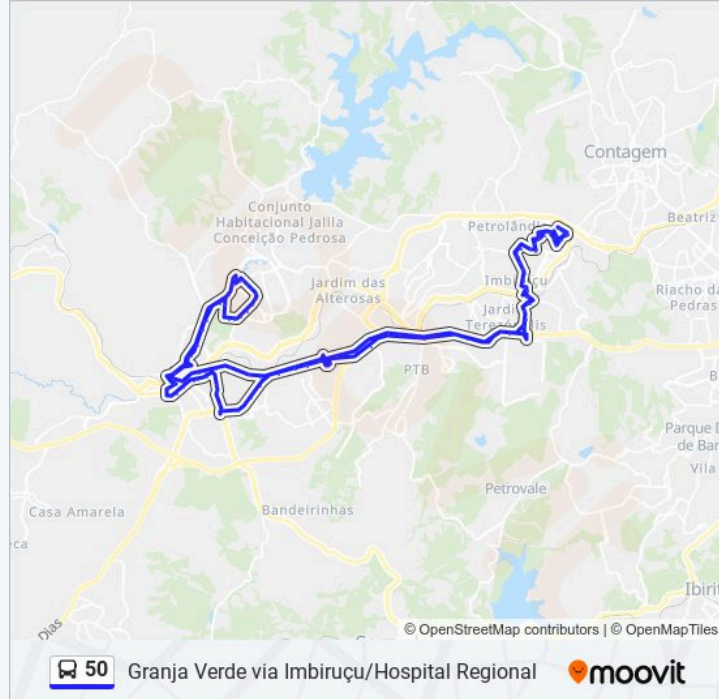

Rua Jovaci Gomes, 155

Rua Jovaci Gomes, 107

Rua Pastor Delício Luiz De Freitas, 75

Rua Francelina Cândida De Jesus, 119

Av. Juiz Marco Túlio Isaac, 12100

Rua Cambuci, 135

Rua Braúnas, 405

Rua Braúnas, 177

Rua Braúnas, 13

Passarela De Acesso A Sada/Fiat Portarias 5, 4 E
3 Sentido São Paulo

Br-381 Km 488 | Simpro/Codeme Atrás Da Teksid

Viaduto Do Ptb Sentido Shopping Partage/São
Paulo

Posto Ptb

Porto Seco Industrial

Entroncamento Br-381 Rodovia Fernão Dias Com
Contorno De Betim (Antes Do Partage
Shopping/Rodoviária)

Passarela Do Partage Shopping Sentido Centro
De Betim/Br-381

Terminal Rodoviário De Betim | Plataforma A2 -
Sentido Centro

Treviso

Passarela Oposta Aos Correios Cdd Betim

Posto/Churrascaria Carretão Dos Pampas

Antiga Barreira Br-381

Av. Bandeirantes, 1391

Av. Bandeirantes, 1045

Av. Bandeirantes, 475 | Lava Jato

Av. Bandeirantes, 77 | Igreja Nova Canaã

Av. Amazonas, 206 | Hotel Betim

Av. Amazonas, 392 | Biquinha A

Av. Governador Valadares, 57 | Vans

Rua Doutor Antônio Gravatá, 96 | Álvim Barbosa