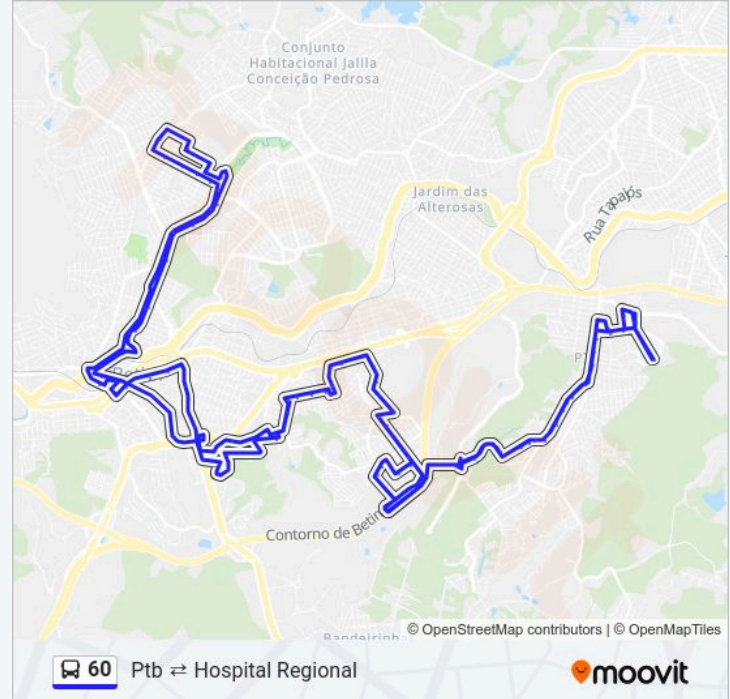

**Informações da linha de ônibus 60****Sentido:** PtB ⇌ Hospital Regional**Paradas:** 146**Duração da viagem:** 105 min**Resumo da linha:**

Rua São Bento, 51

Estrada São João/Ptb, Oeste

Estrada São João/Ptb, Oeste

Rua Mira, 240

Rua Caldas Da Rainha, 367

Rua Monsenhor Bacelar, 96

Rua Barão Do Rio Branco, 40

Rua Barão Do Rio Branco, 228

Rua Barão Do Rio Branco, 450

Rua Dom Pedro II, 220

Rua Princesa Isabel, 106

Rua Princesa Isabel, 344

Rua Hélio Beltrão, 65

Rua Luzia Cândida De Jesus, 390

Rua Américo Da Costa Lage, 15

Rua 6, 57

Av. Do Brasil, 1 | Trevo Da Av. Das Américas

Av. Pe. Osório De Oliveira Braga, 105

Av. Governador Valadares, 861

Av. Governador Valadares, 619 | Hospital Da Unimed Sentido Centro

Av. Governador Valadares, 323

Av. Governador Valadares, 57 | Vans

Rua Doutor Antônio Gravatá, 80 | Dona Mariquinha

Avenida Edméia Mattos Lazzarotti, 1700 | Restaurante Fazenda Viganó