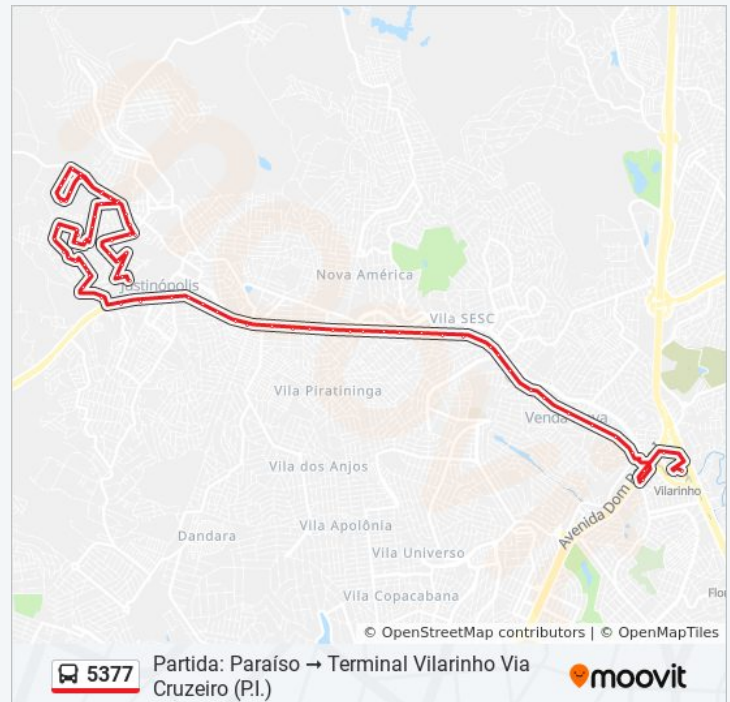

Sentido: Partida: Paraíso Terminal Vilarinho Via Cruzeiro (P.I.)

Paradas: 75

Duração da viagem: 40 min

Resumo da linha:

Rua Pedro De Paula Lemos, 48

Rua Orlando De Carvalho Silveira, 168

Rua Orlando De Carvalho Silveira, 346