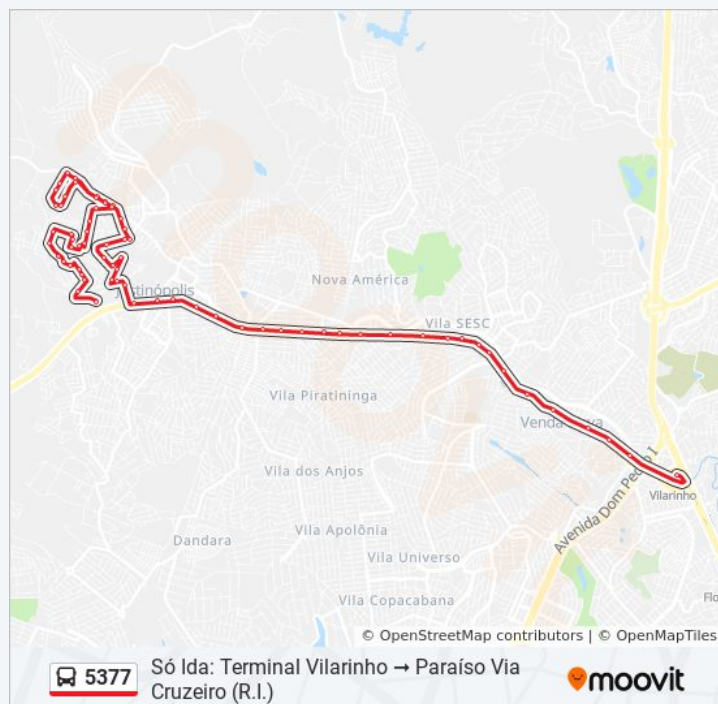

Av. Do Catete, 251

Duração da viagem: 39 min
Resumo da linha:

Av. Do Catete, 137

Rua José Maria De Menezes, 6

Rua José Maria De Menezes, 120

Rua José Maria De Menezes

Rua José Maria De Menezes, 12

Rua José Maria De Menezes, 116