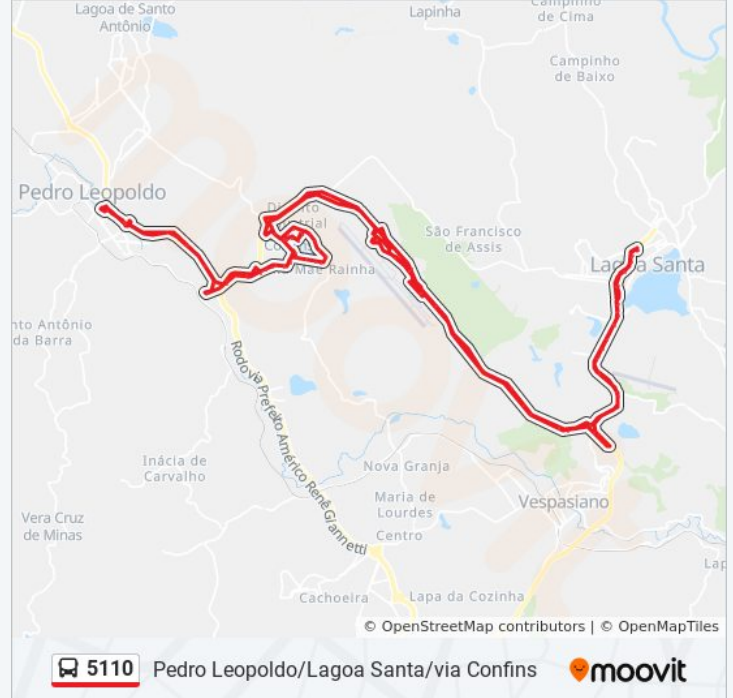

Rua Trinta E Cinco, 33

Av. Salgado Filho, 1373

Av. Salgado Filho, 2273

Av. Acadêmico Nilo Figueiredo, 3795

Av. Acadêmico Nilo Figueiredo, 3365

Av. Acadêmico Nilo Figueiredo, 3287

Av. Acadêmico Nilo Figueiredo, 2837

Av. Acadêmico Nilo Figueiredo, 2477

Av. Acadêmico Nilo Figueiredo, 2265

Av. Acadêmico Nilo Figueiredo, 1723

Av. Prefeito João Daher, 1501

Av. Prefeito João Daher, 1107

Av. Prefeito João Daher, 937

Terminal Rodoviário De Lagoa Santa

Av. Prefeito João Daher, 970

Av. Prefeito João Daher, 1500

Rua Doutor Lund, 265

Av. Acadêmico Nilo Figueiredo, 2260

Av. Acadêmico Nilo Figueiredo, 2380

Av. Acadêmico Nilo Figueiredo, 2850

Av. Acadêmico Nilo Figueiredo, 3260

Av. Acadêmico Nilo Figueiredo, 3600

Av. Acadêmico Nilo Figueiredo, 3842

Av. Salgado Filho, 2226

Av. Salgado Filho, 1526

Lmg-800, Km 0 Norte | Entr. Mg-010

Lmg-800, Km 1 Norte

Lmg-800, Km 1,9 Norte

Lmg-800 Km 2.2 | Estapar Estacionamento