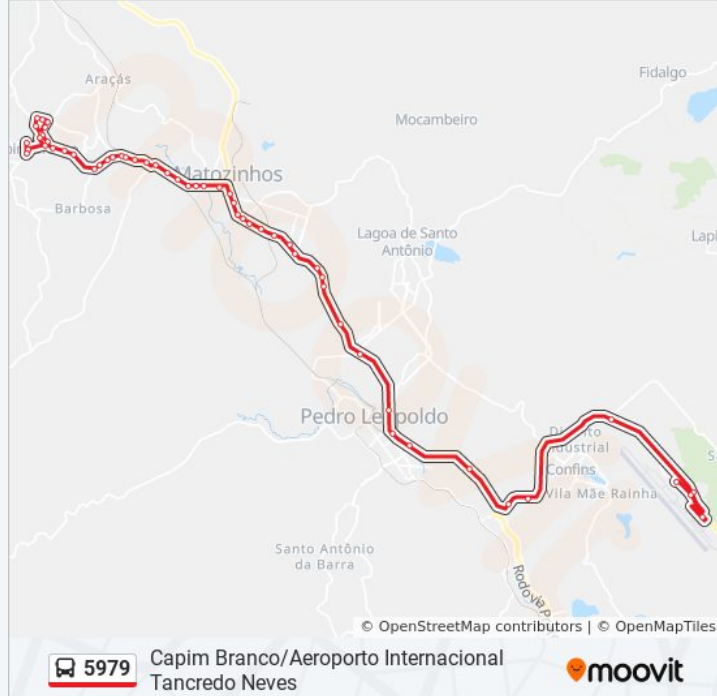

Av. Juscelino Kubitschek De Oliveira, 1860

Av. Juscelino Kubitschek De Oliveira, 1700

Av. Juscelino Kubitschek De Oliveira, 852

Avenida Juscelino Kubitschek De Oliveira, 255

Av. Juscelino Kubitschek De Oliveira, 101

44-180 Avenida Brasília

380-442 Avenida Brasília

167-243 Rua Rio De Janeiro

2-122 Rua Antônio F Lôbo

252-320 Rua Noé Fernandes

Rua Noé Fernandes, 392-460

Av. Brasília, 135

2729-2731 Avenida Brasília

83-171 Rua João Dias

Rua São Vicente, 1

Rua Padre Lúcio T. Flores, 115

Av. Coronel Custódio Alvarenga, 175

Sentido: Capim Branco Aeroporto De Confins

45 pontos

[VER OS HORÁRIOS DA LINHA](#)

Av. Coronel Custódio Alvarenga, 175

Av. A, 75

Av. A, 440

Av. A, 535

Mg-424, Km 25,6 Sul | Bairro Tibira

Mg-424, Km 25,2 Sul

Mg-424, Km 25,1 Sul

Mg-424, Km 24 Sul

Mg-424, Km 22,8 Sul | Trevo Da Lagoa De Santo Antônio