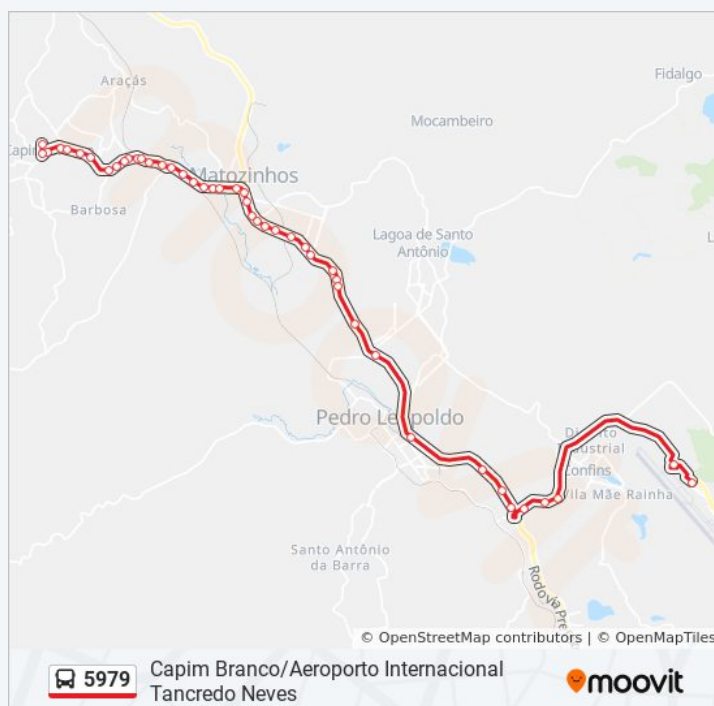

Av. Caio Martins, 256

Av. Caio Martins, 670

Horários da linha de ônibus 5979

Tabela de horários sentido Capim Branco
Aeroporto De Confins

domingo	06:00
segunda-feira	05:40 - 16:30
terça-feira	05:40 - 16:30
quarta-feira	05:40 - 16:30
quinta-feira	05:40 - 16:30
sexta-feira	05:40 - 16:30
sábado	06:00

Informações da linha de ônibus 5979

Sentido: Capim Branco Aeroporto De Confins

Paradas: 45

Duração da viagem: 44 min

Resumo da linha:

Av. Caio Martins, 860

Av. Caio Martins, 1080 | Bretas Supermercado

Av. Caio Martins, 1420

Av. A, 75

Av. A, 440

Av. A, 535

Mg-424, Km 25,6 Sul | Bairro Tibira

Mg-424, Km 25,2 Sul

Mg-424, Km 25,1 Sul

Mg-424, Km 24 Sul

Mg-424, Km 22,8 Sul | Trevo Da Lagoa De Santo Antônio